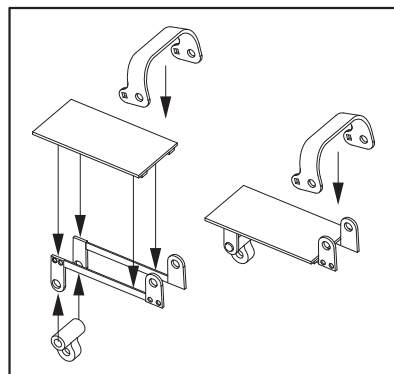

Russian 42-line (106,7mm) Siege Gun model 1877

42-линейная корпусная и осадная пушка образца 1877 года

1:35 MCA 35338

1:35 MCA 35338