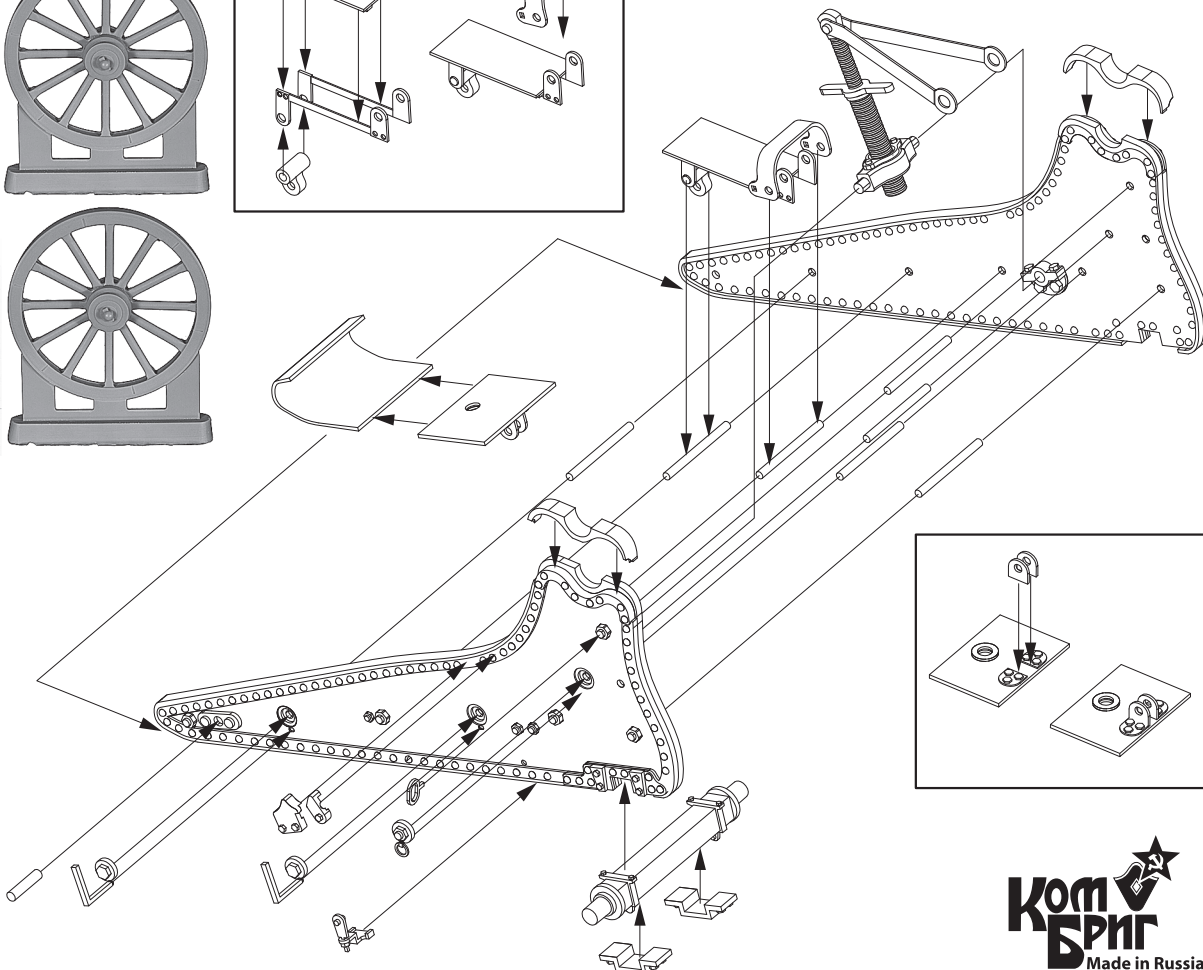

Russian 42-line (106,7mm) Siege Gun model 1877

42-линейная корпусная и осадная пушка образца 1877 года

1:35 MCA 35338

1:35 MCA 35338