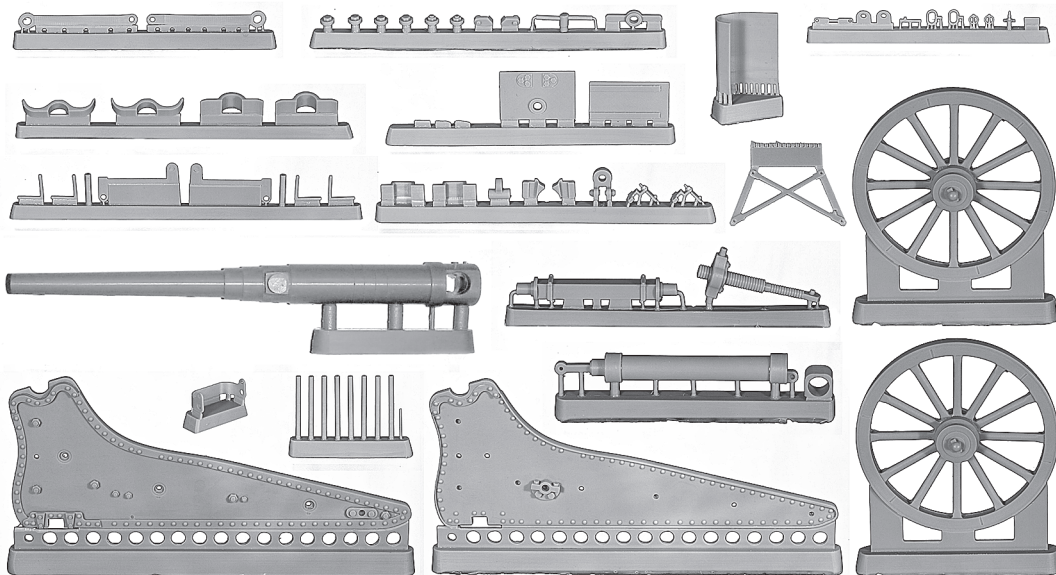

Russian 42-line (106,7mm) Siege Gun model 1877

42-линейная корпусная и осадная пушка образца 1877 года

1:35 MCA 35338

1:35 MCA 35338