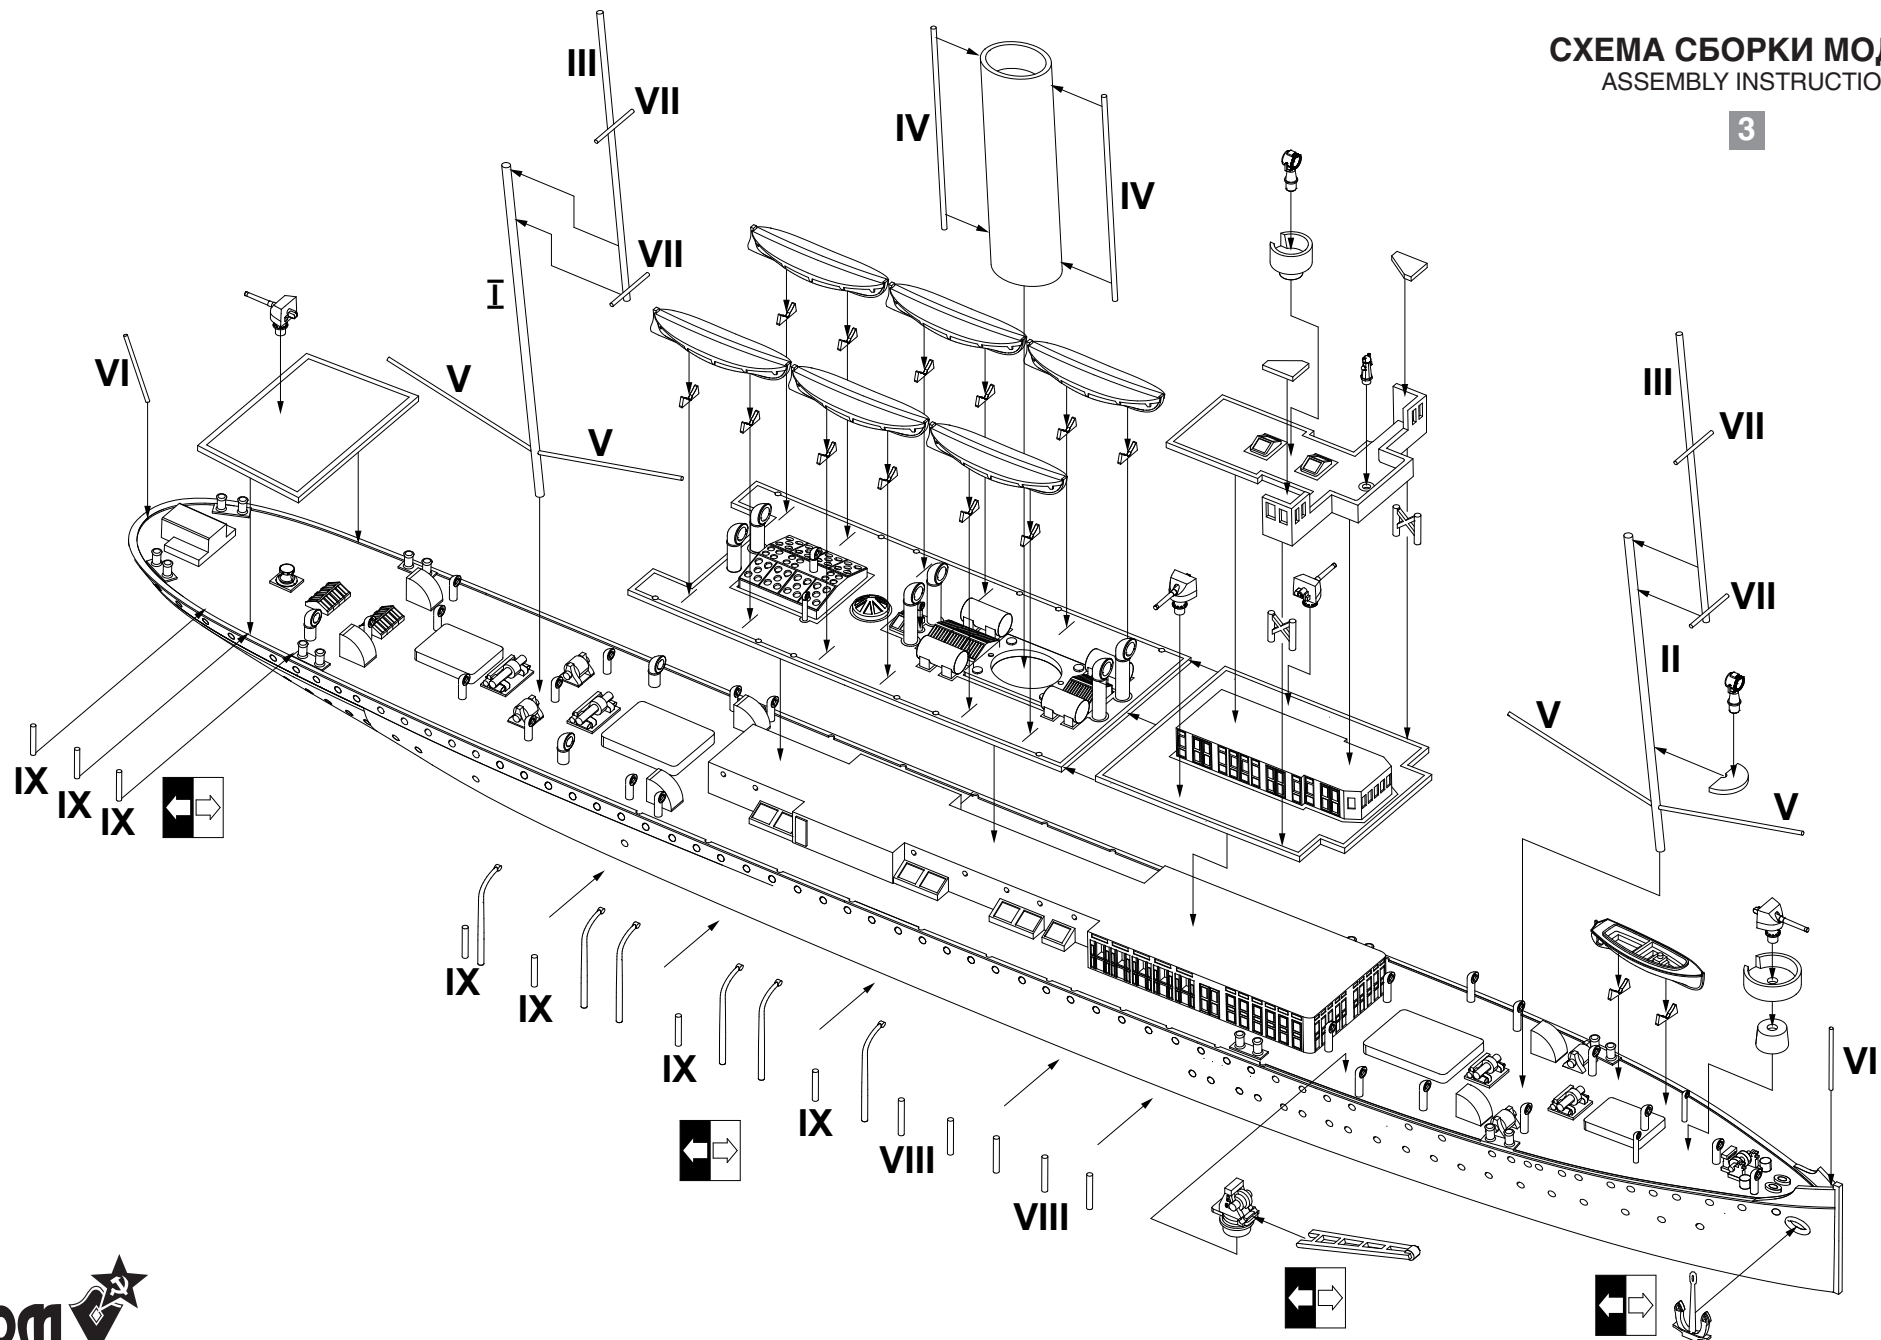

ПОСЫЛЬНОЕ СУДНО

MANCHU MARU

(ex-MANCHURIA) Despatch Ship 1905

1:700

70179 For more info on Combrig kits see: www.combrig-models.com www.steelnavy.net www.modelwarships.com

**Ком
Бриг**
Made in Russia

СХЕМА СБОРКИ МОДЕЛИ

ASSEMBLY INSTRUCTIONS

1

СХЕМА СБОРКИ МОДЕЛИ
ASSEMBLY INSTRUCTIONS

2

СХЕМА СБОРКИ МОДЕЛИ
ASSEMBLY INSTRUCTIONS

3

СХЕМА СБОРКИ МОДЕЛИ
ASSEMBLY INSTRUCTIONS

4