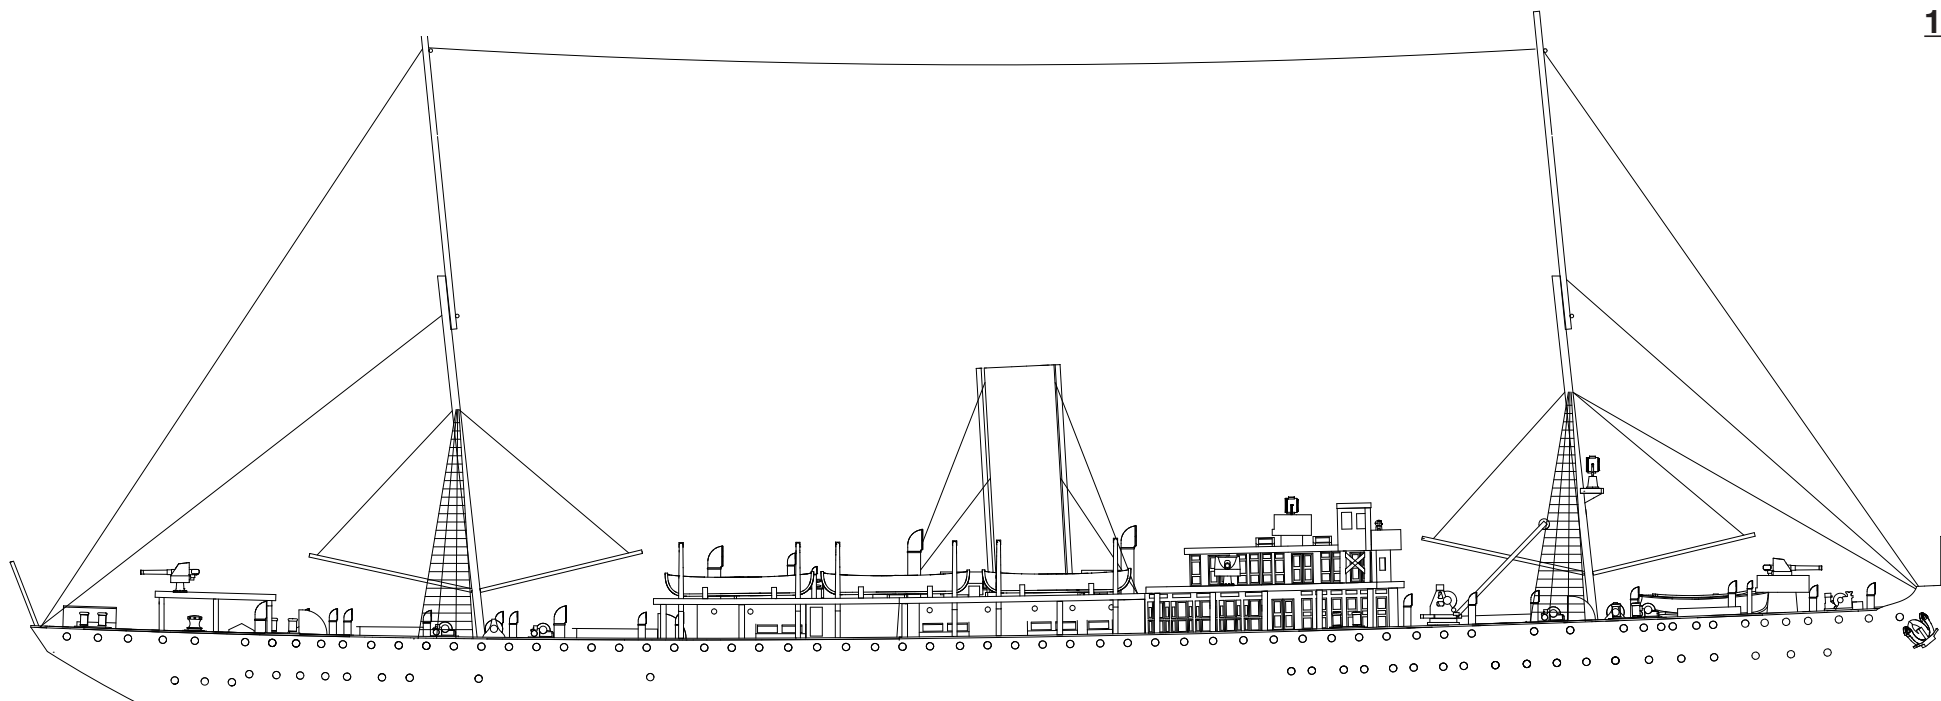

ПОСЫЛЬНОЕ СУДНО

MANCHU MARU

(ex-MANCHURIA) Despatch Ship 1905

1:700

70179 For more info on Combrig kits see: www.combrig-models.com www.steelnavy.net www.modelwarships.com

**Ком
Бриг**
Made in Russia

СХЕМА СБОРКИ МОДЕЛИ