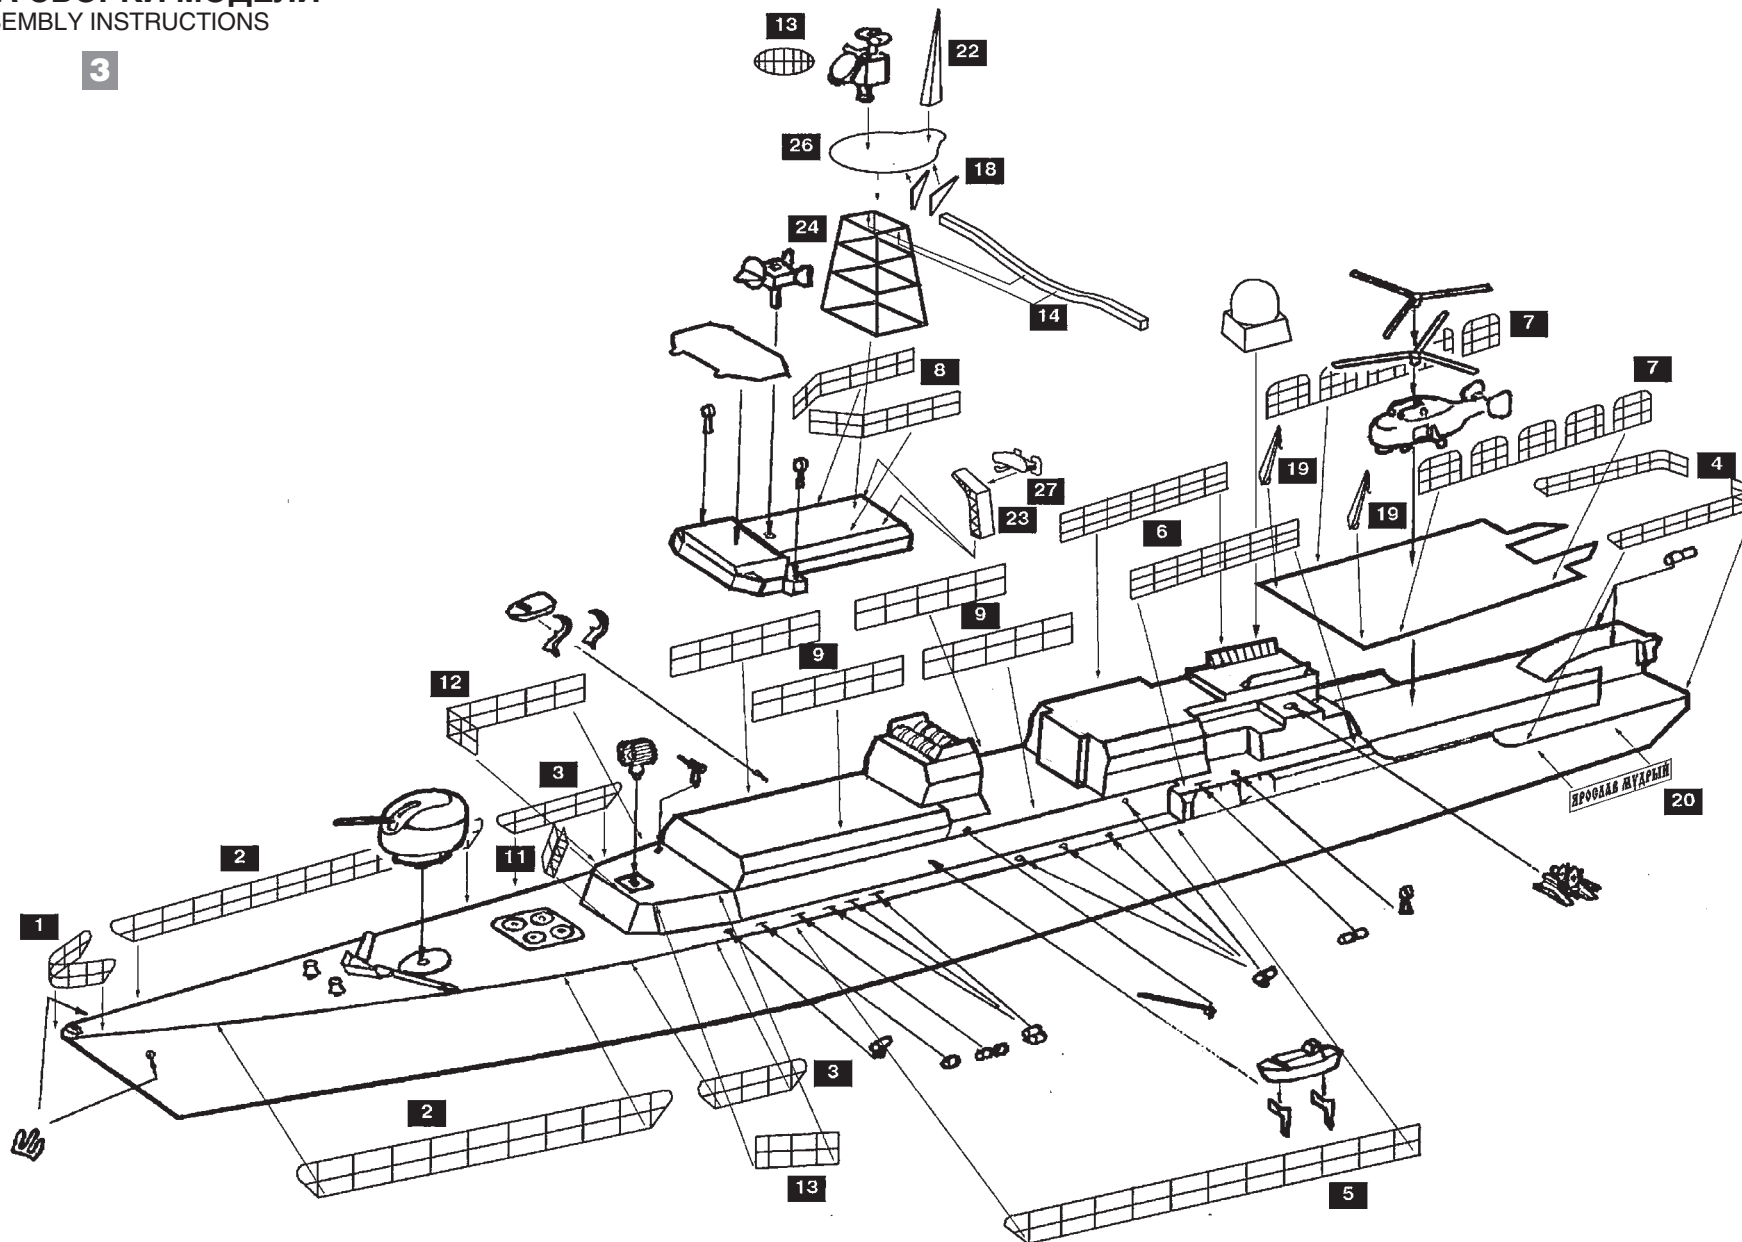

«Ярослав Мудрый» (при закладке «Неприступный») — сторожевой корабль (по классификации НАТО — фрегат) Балтийского флота ВМФ России. Второй из построенных кораблей проекта 11540 «Ястреб». Корабль предназначен для поиска, обнаружения и слежения за подводными лодками противника, для обеспечения противокорабельной и противолодочной обороны боевых кораблей и судов в море, нанесения ударов по кораблям и судам в море и базах, поддержки боевых действий сухопутных войск, обеспечения высадки морских десантов и решения других задач.

СХЕМА СБОРКИ МОДЕЛИ ASSEMBLY INSTRUCTIONS

2

70320 For more info on Combrig kits see: www.combrig-models.com www.steelnavy.com www.modelwarships.com

СХЕМА СБОРКИ МОДЕЛИ
ASSEMBLY INSTRUCTIONS

3

70320 For more info on Combrig kits see: www.combrig-models.com www.steelnavy.com www.modelwarships.com