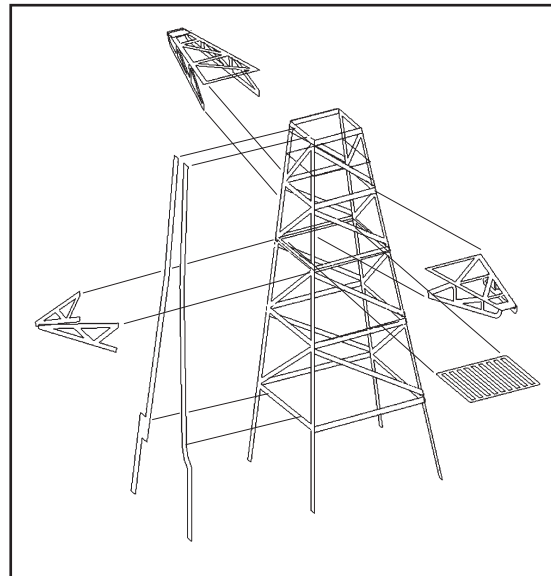

СХЕМА СБОРКИ МОДЕЛИ ASSEMBLY INSTRUCTIONS

2

70320 For more info on Combrig kits see: www.combrig-models.com www.steelnavy.com www.modelwarships.com