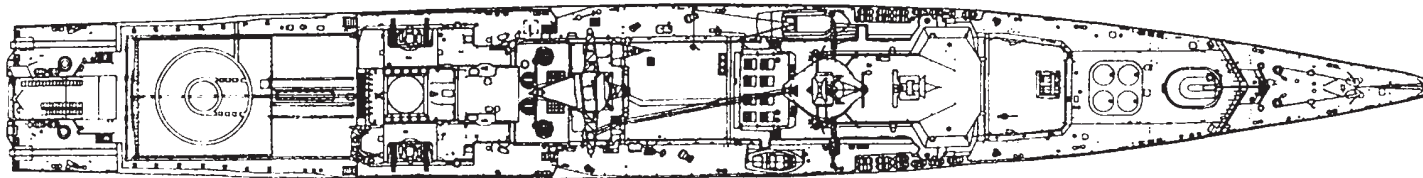

ФРЕГАТ

ЯРОСЛАВ МУДРЫЙ

Yaroslav Mudryi Frigate Pr.11540, 2009

1:700

Водоизмещение:	3 590 т (стандартное) 4 350 т (полное)
Длина наибольшая:	129,8 м
Ширина:	15,6 м.
Осадка:	8,35 м.
Мощность механизмов:	37 000 л. с. (маршевые ГТУ) + 20 000 л. с. (форсажные ГТУ)
Скорость максимальная:	30 уз.
Артиллерийское вооружение:	1 АК-100
Зенитная артиллерия:	2 6 30-мм АУ АК-630М
Противокорабельное вооружение:	8 ПУ ПКР «Х-35»
Противолодочное вооружение:	2 3 533-мм ТА, 1 РБУ-6000, 2 «Водопад-НК»
Зенитное ракетное вооружение:	16 ПУ «Кинжал» 2 ЗРАК «Кортик»
Авиационная группа:	1 вертолёт «Ка-27»
Экипаж:	1 214 чел.

«Ярослав Мудрый» (при закладке «Неприступный») — сторожевой корабль (по классификации НАТО — фрегат) Балтийского флота ВМФ России. Второй из построенных кораблей проекта 11540 «Ястреб». Корабль предназначен для поиска, обнаружения и слежения за подводными лодками противника, для обеспечения противокорабельной и противолодочной обороны боевых кораблей и судов в море, нанесения ударов по кораблям и судам в море и базах, поддержки боевых действий сухопутных войск, обеспечения высадки морских десантов и решения других задач.

С 19 июня 2009 года входит в состав Балтийского флота. 24 июля 2009 года над кораблём был поднят флаг ВМФ России. «Ярослав Мудрый» совместно с СКР «Неустрашимым» в 2011 году будет перебазирован на Черноморский флот после согласования этого вопроса с Украиной. Корабль будет ориентирован командованием ЧФ на поддержание оперативного режима в зоне ответственности флота — Черном и Средиземном морях.