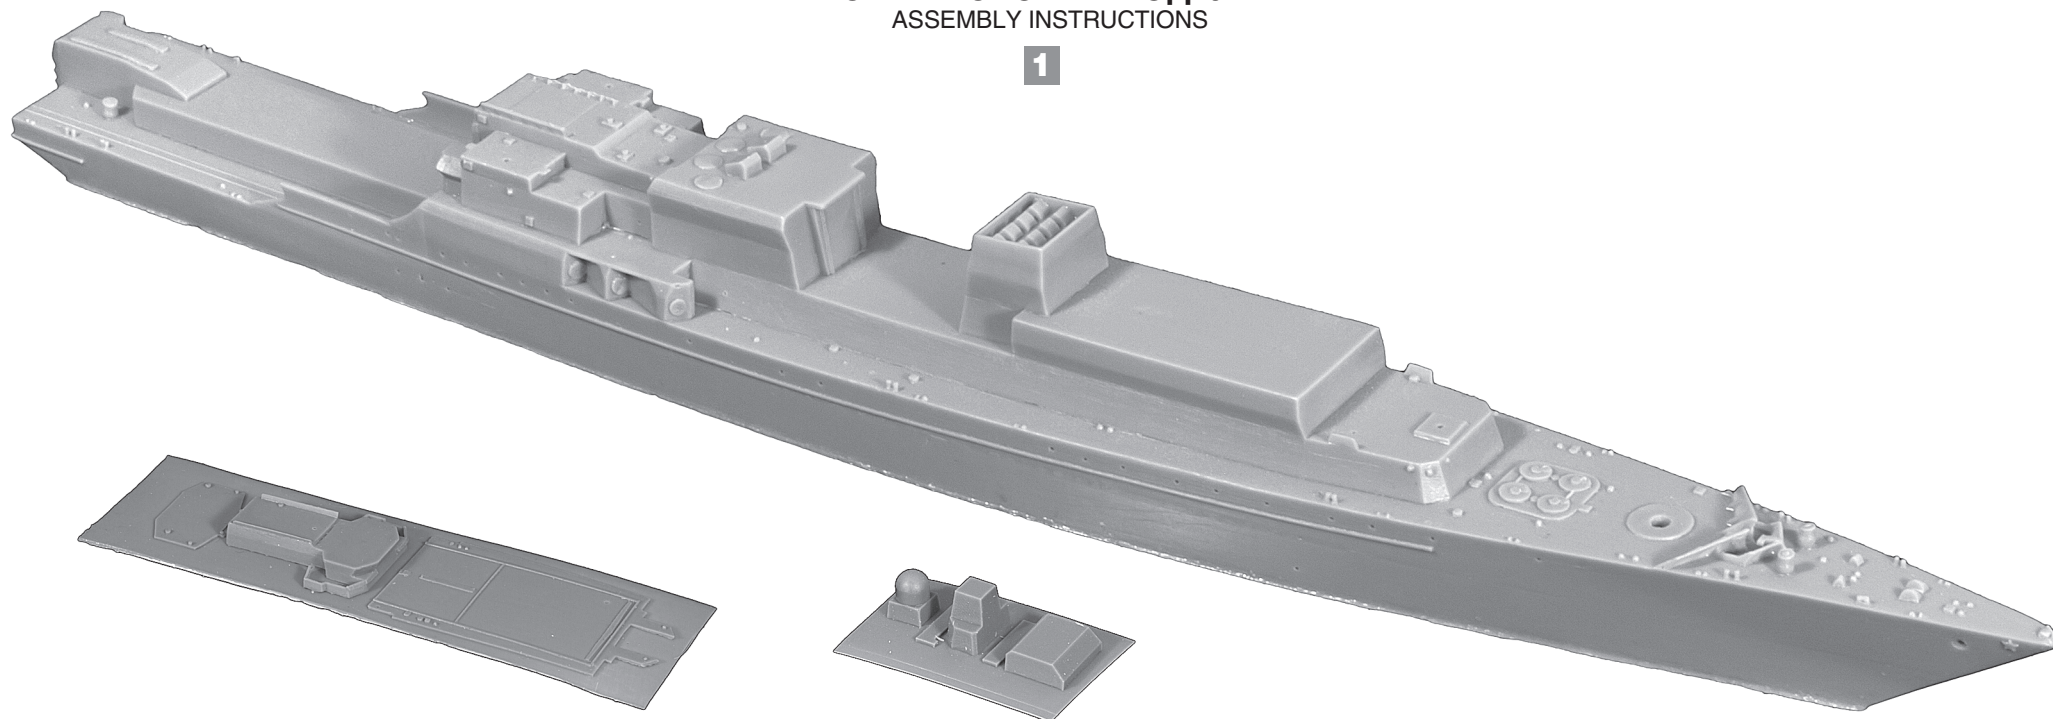

СХЕМА СБОРКИ МОДЕЛИ
ASSEMBLY INSTRUCTIONS

1

70320 For more info on Combrig kits see: www.combrig-models.com www.steelnavy.com www.modelwarships.com