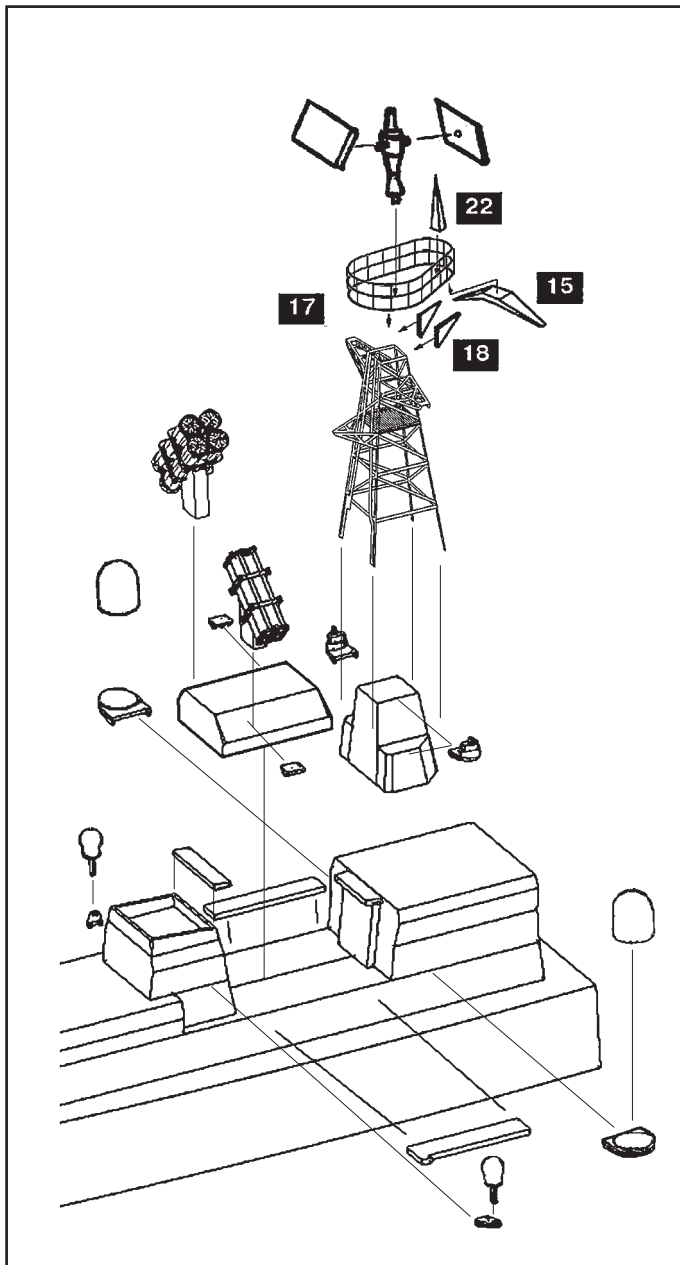

СХЕМА СБОРКИ МОДЕЛИ ASSEMBLY INSTRUCTIONS

2

70320 For more info on Combrig kits see: www.combrig-models.com www.steelnavy.com www.modelwarships.com