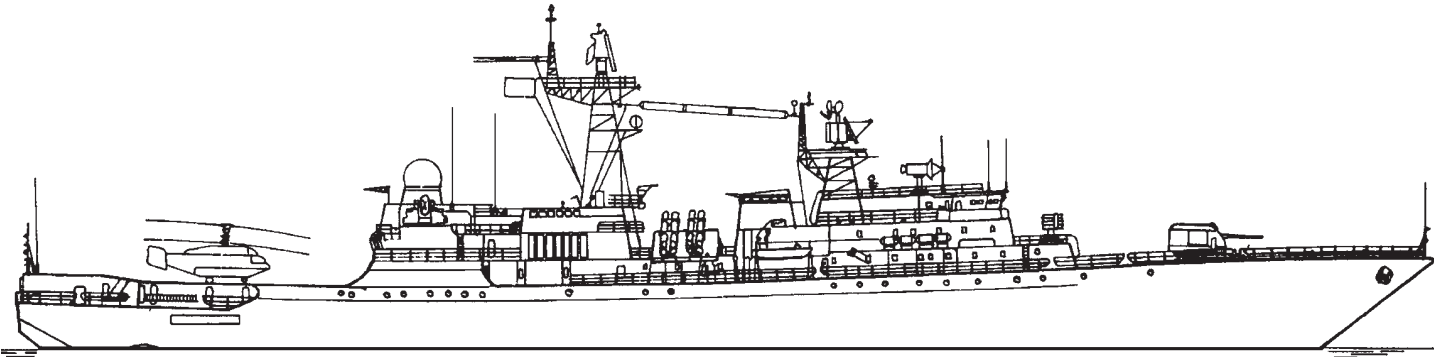

ФРЕГАТ

ЯРОСЛАВ МУДРЫЙ

Yaroslav Mudryi Frigate Pr.11540, 2009

1:700

Водоизмещение:	3 590 т (стандартное) 4 350 т (полное)
Длина наибольшая:	129,8 м
Ширина:	15,6 м.
Осадка:	8,35 м.
Мощность механизмов:	37 000 л. с. (маршевые ГТУ) + 20 000 л. с. (форсажные ГТУ)
Скорость максимальная:	30 уз.
Артиллерийское вооружение:	1 АК-100
Зенитная артиллерия:	2 6 30-мм АУ АК-630М
Противокорабельное вооружение:	8 ПУ ПКР «Х-35»
Противолодочное вооружение:	2 3 533-мм ТА, 1 РБУ-6000, 2 «Водопад-НК»
Зенитное ракетное вооружение:	16 ПУ «Кинжал» 2 ЗРАК «Кортик»
Авиационная группа:	1 вертолёт «Ка-27»
Экипаж:	1 214 чел.

«Ярослав Мудрый» (при закладке «Неприступный») — сторожевой корабль (по классификации НАТО — фрегат) Балтийского флота ВМФ России. Второй из построенных кораблей проекта 11540 «Ястреб». Корабль предназначен для поиска, обнаружения и слежения за подводными лодками противника, для обеспечения противокорабельной и противолодочной обороны боевых кораблей и судов в море, нанесения ударов по кораблям и судам в море и базах, поддержки боевых действий сухопутных войск, обеспечения высадки морских десантов и решения других задач.

С 19 июня 2009 года входит в состав Балтийского флота. 24 июля 2009 года над кораблём был поднят флаг ВМФ России. «Ярослав Мудрый» совместно с СКР «Неустрашимым» в 2011 году будет перебазирован на Черноморский флот после согласования этого вопроса с Украиной. Корабль будет ориентирован командованием ЧФ на поддержание оперативного режима в зоне ответственности флота — Черном и Средиземном морях.