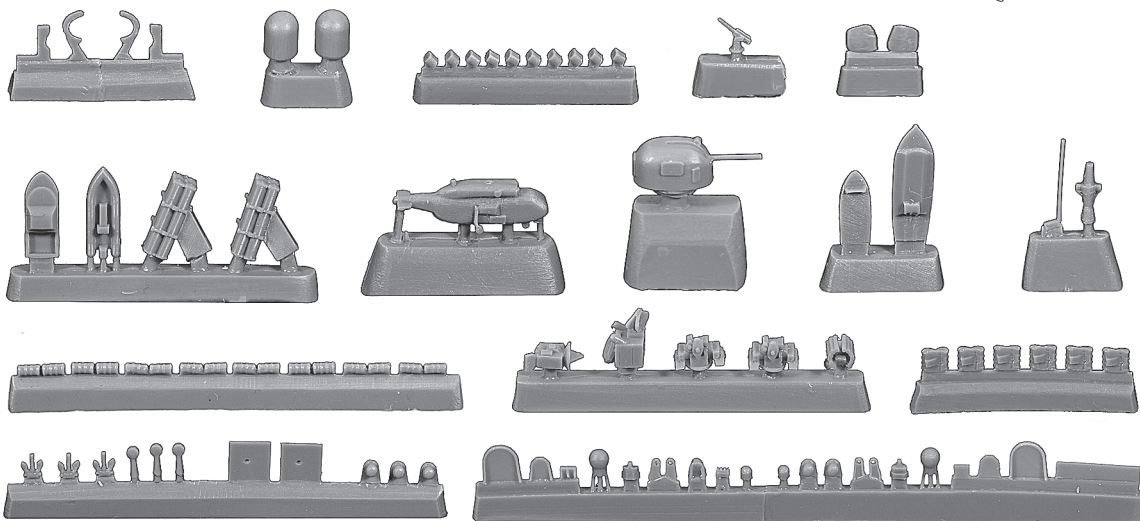

СХЕМА СБОРКИ МОДЕЛИ
ASSEMBLY INSTRUCTIONS

1

70320 For more info on Combrig kits see: www.combrig-models.com www.steelnavy.com www.modelwarships.com