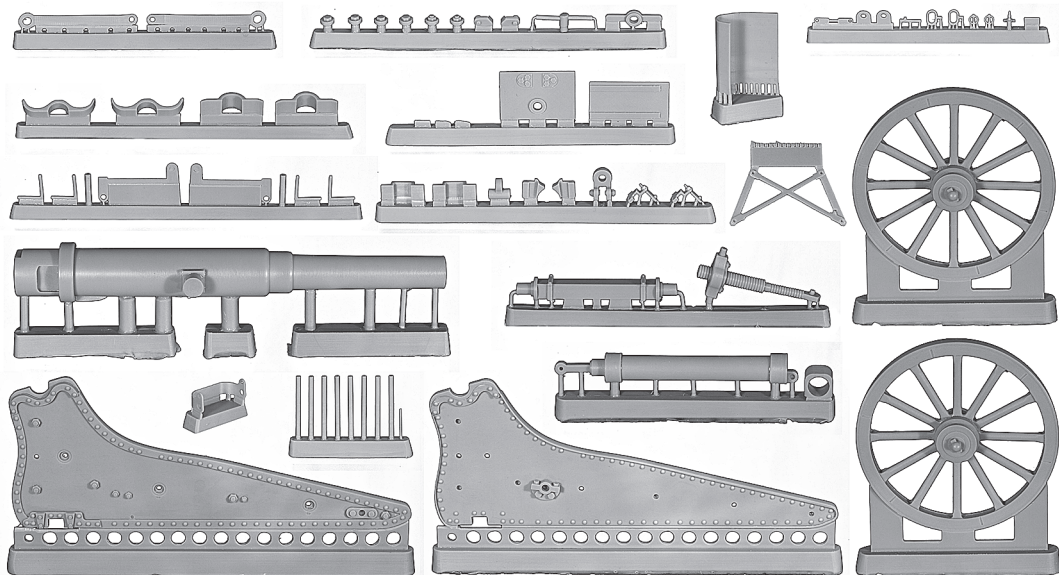

Russian 6" Siege Gun model 1877

# 6-дюймовая осадная пушка образца 1877 года

1:35 MCA 35337

1:35 MCA 35337