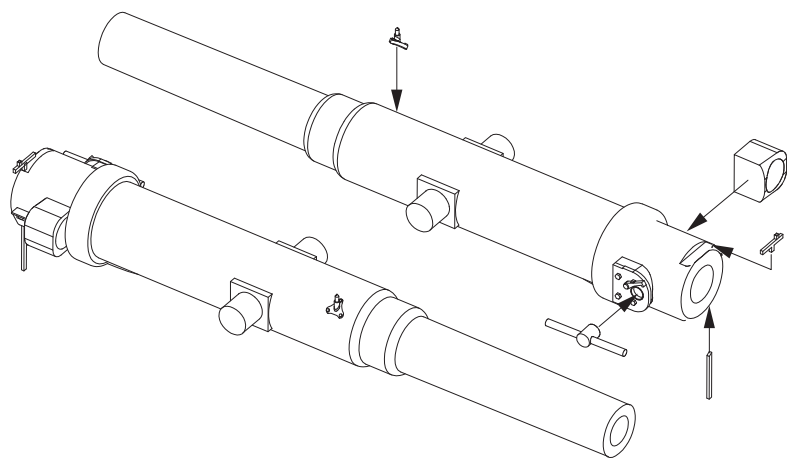

Russian 6" Siege Gun model 1877

# 6-дюймовая осадная пушка образца 1877 года

1:35 MCA 35337

1:35 MCA 35337