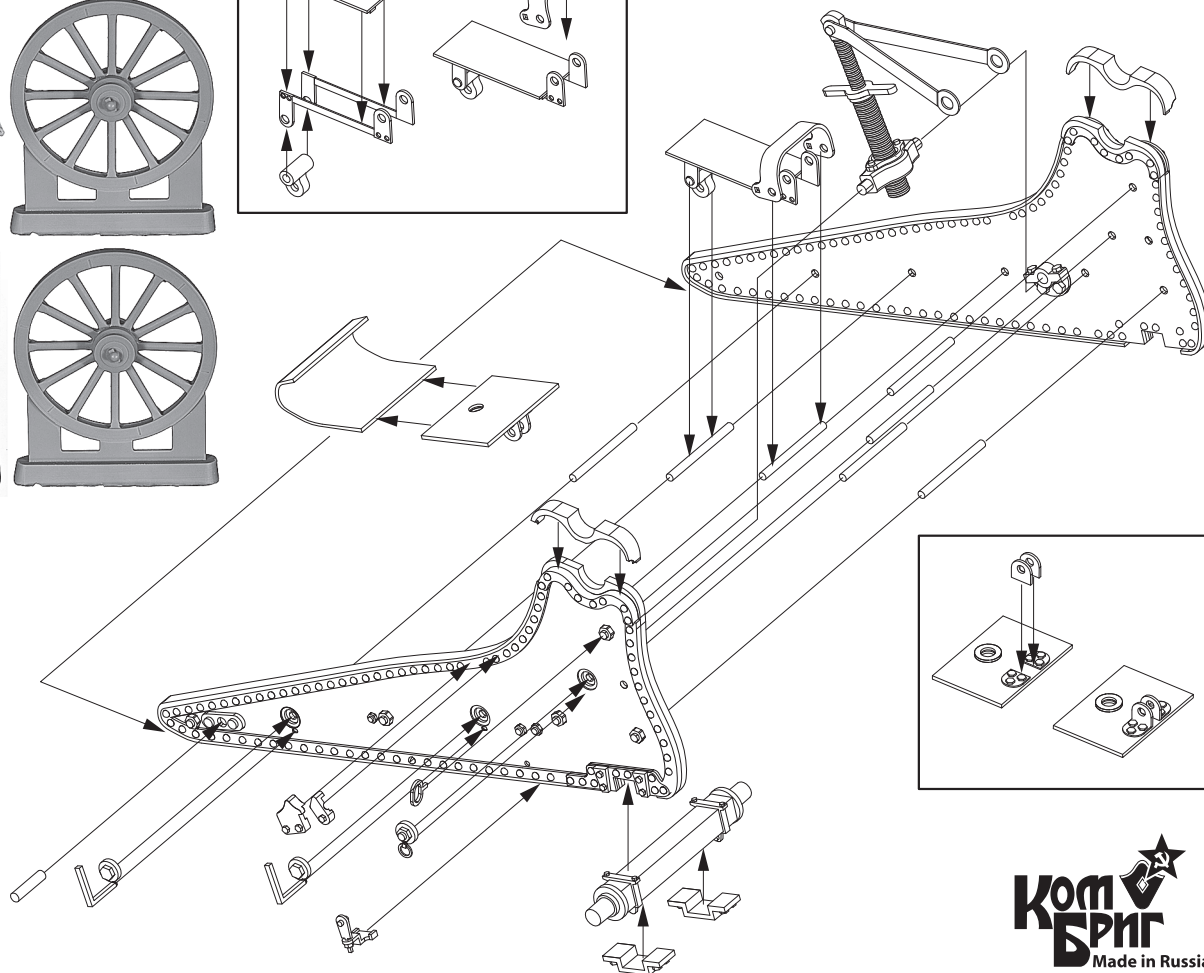

Russian 6" Siege Gun model 1877

# 6-дюймовая осадная пушка образца 1877 года

1:35 MCA 35337

1:35 MCA 35337