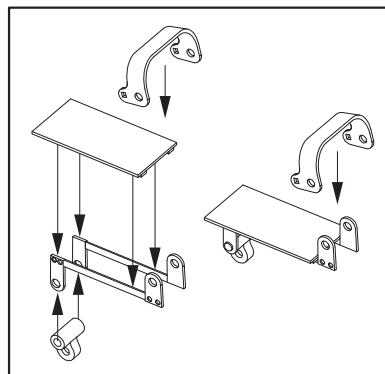

Russian 6" Siege Gun model 1877

# 6-дюймовая осадная пушка образца 1877 года

1:35 MCA 35337

1:35 MCA 35337