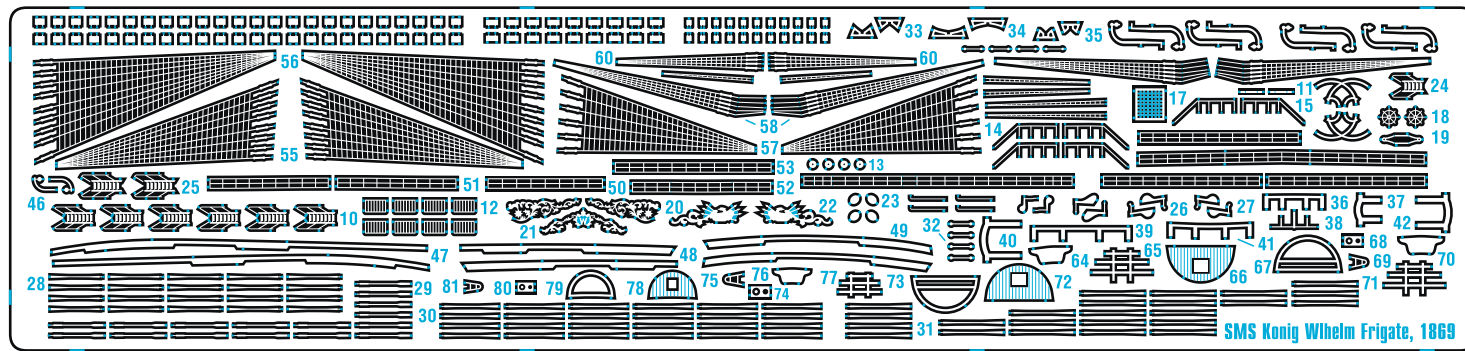

Armored Frigate, 1868

SMS Konig Wilhelm

**Self-made parts
Masts & yardarms**

УСЛОВНЫЕ
ОБОЗНАЧЕНИЯ:

LR Выполнить для левой и правой частей
Repeat for opposite side

⇌ Выбор варианта
Optional

x2 Повторить операцию
Repeat

#D

#C

#B

#A