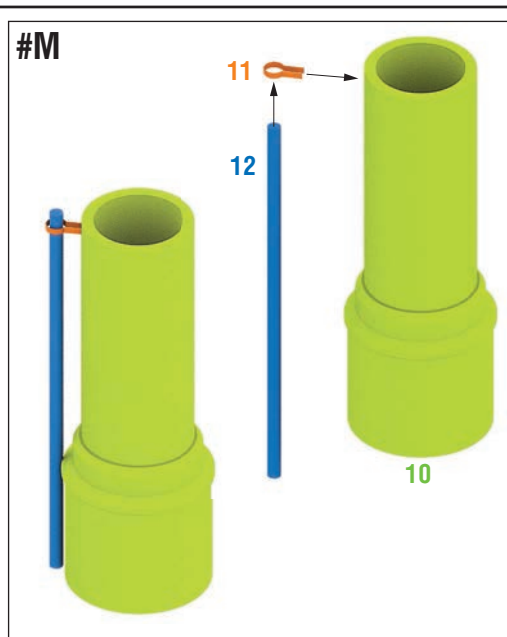

Armored Frigate, 1868

SMS Konig Wilhelm

**Self-made parts
Masts & yardarms**

УСЛОВНЫЕ
ОБОЗНАЧЕНИЯ:

LR Выполнить для левой и правой частей
Repeat for opposite side

⇌ Выбор варианта
Optional

x2 Повторить операцию
Repeat