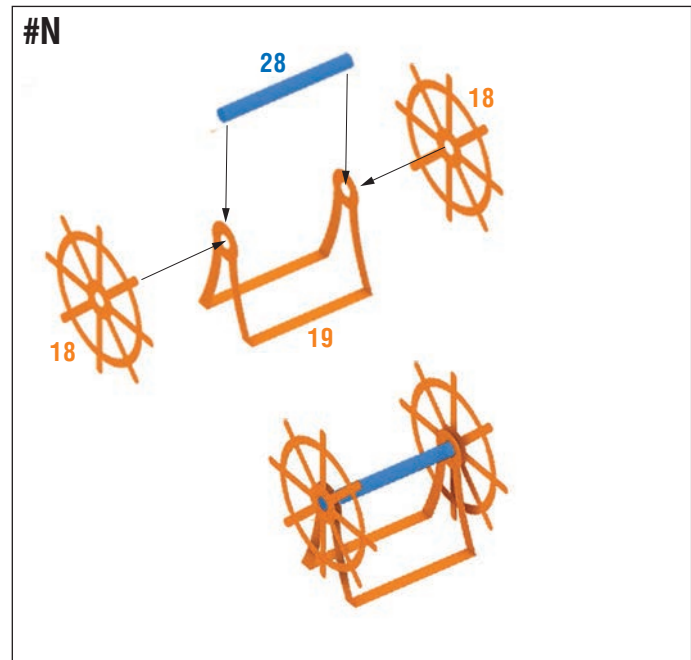

Armored Frigate, 1868

SMS Konig Wilhelm

**Self-made parts
Masts & yardarms**

УСЛОВНЫЕ
ОБОЗНАЧЕНИЯ:

LR Выполнить для левой и правой частей
Repeat for opposite side

⇌ Выбор варианта
Optional

x2 Повторить операцию
Repeat