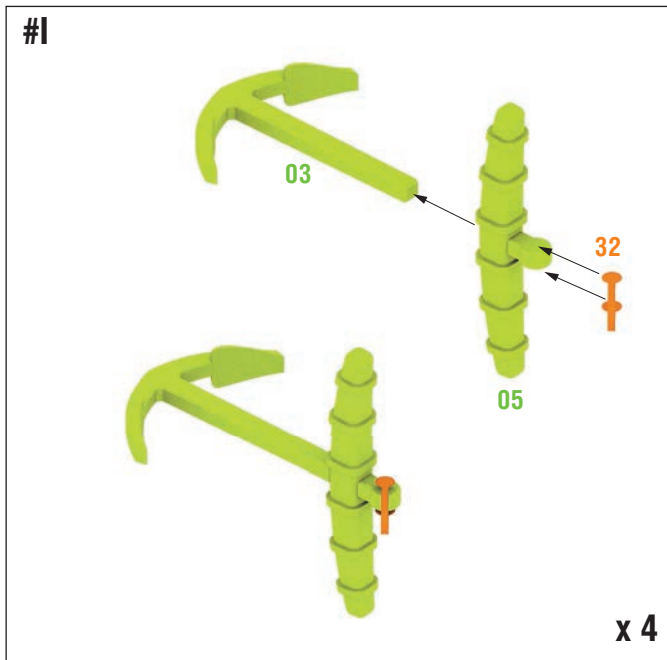

Armored Frigate, 1868

SMS Konig Wilhelm

**Self-made parts
Masts & yardarms**

УСЛОВНЫЕ
ОБОЗНАЧЕНИЯ:

LR Выполнить для левой и правой частей
Repeat for opposite side

⇌ Выбор варианта
Optional

x2 Повторить операцию
Repeat

#D

#C

#B

#A