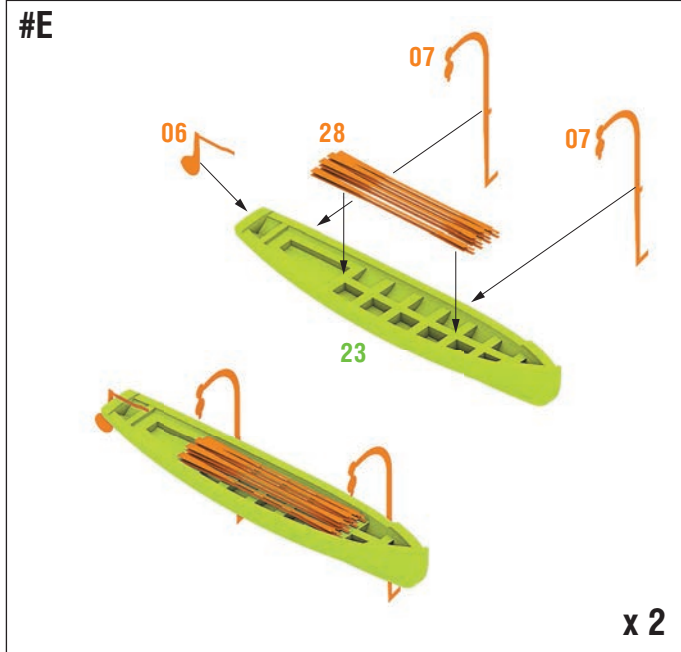

Armored Frigate, 1868

SMS Konig Wilhelm

**Self-made parts
Masts & yardarms**

УСЛОВНЫЕ
ОБОЗНАЧЕНИЯ:

LR Выполнить для левой и правой частей
Repeat for opposite side

⇌ Выбор варианта
Optional

x2 Повторить операцию
Repeat