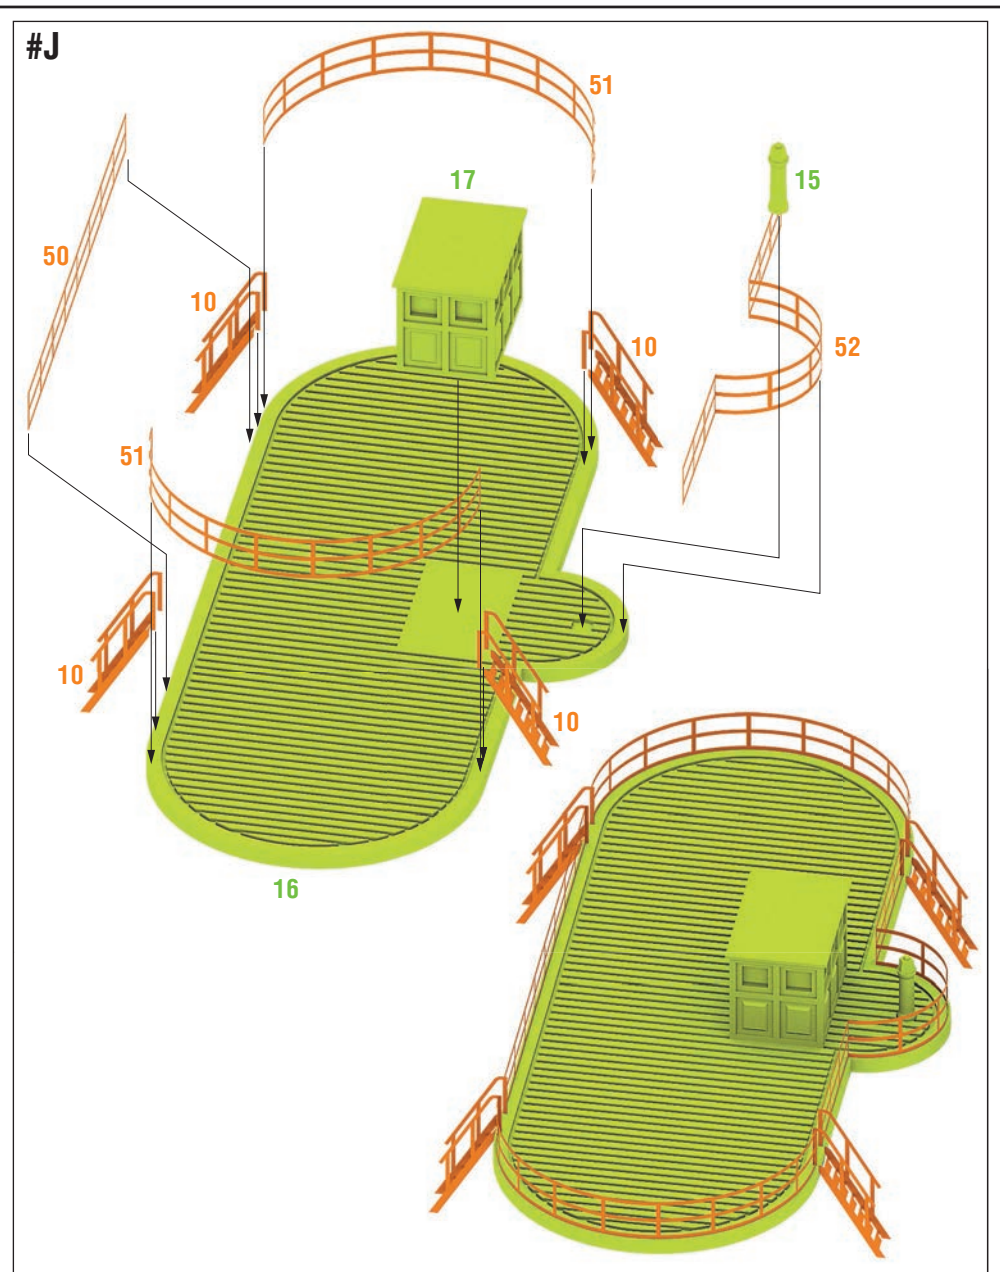

Armored Frigate, 1868

SMS Konig Wilhelm

**Self-made parts
Masts & yardarms**

УСЛОВНЫЕ
ОБОЗНАЧЕНИЯ:

LR Выполнить для левой и правой частей
Repeat for opposite side

⇌ Выбор варианта
Optional

x2 Повторить операцию
Repeat

#D

#C

#B

#A