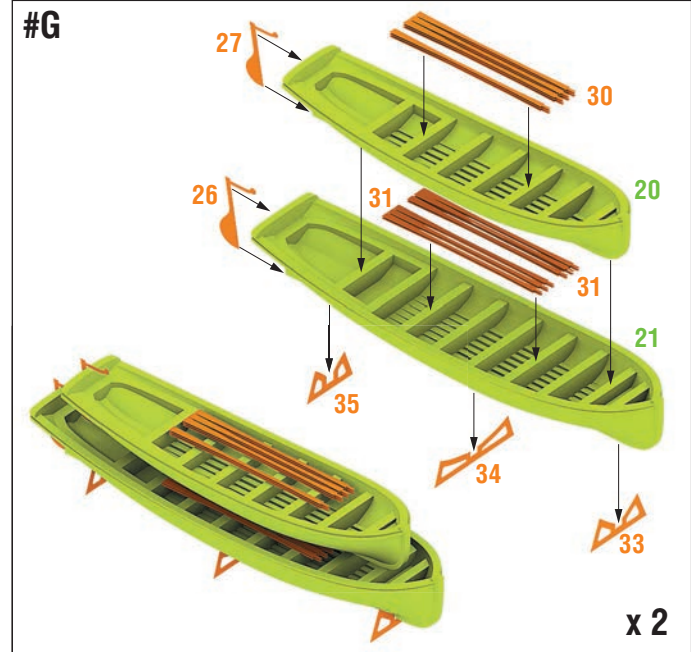

Armored Frigate, 1868

SMS Konig Wilhelm

**Self-made parts
Masts & yardarms**

УСЛОВНЫЕ
ОБОЗНАЧЕНИЯ:

LR Выполнить для левой и правой частей
Repeat for opposite side

⇌ Выбор варианта
Optional

x2 Повторить операцию
Repeat