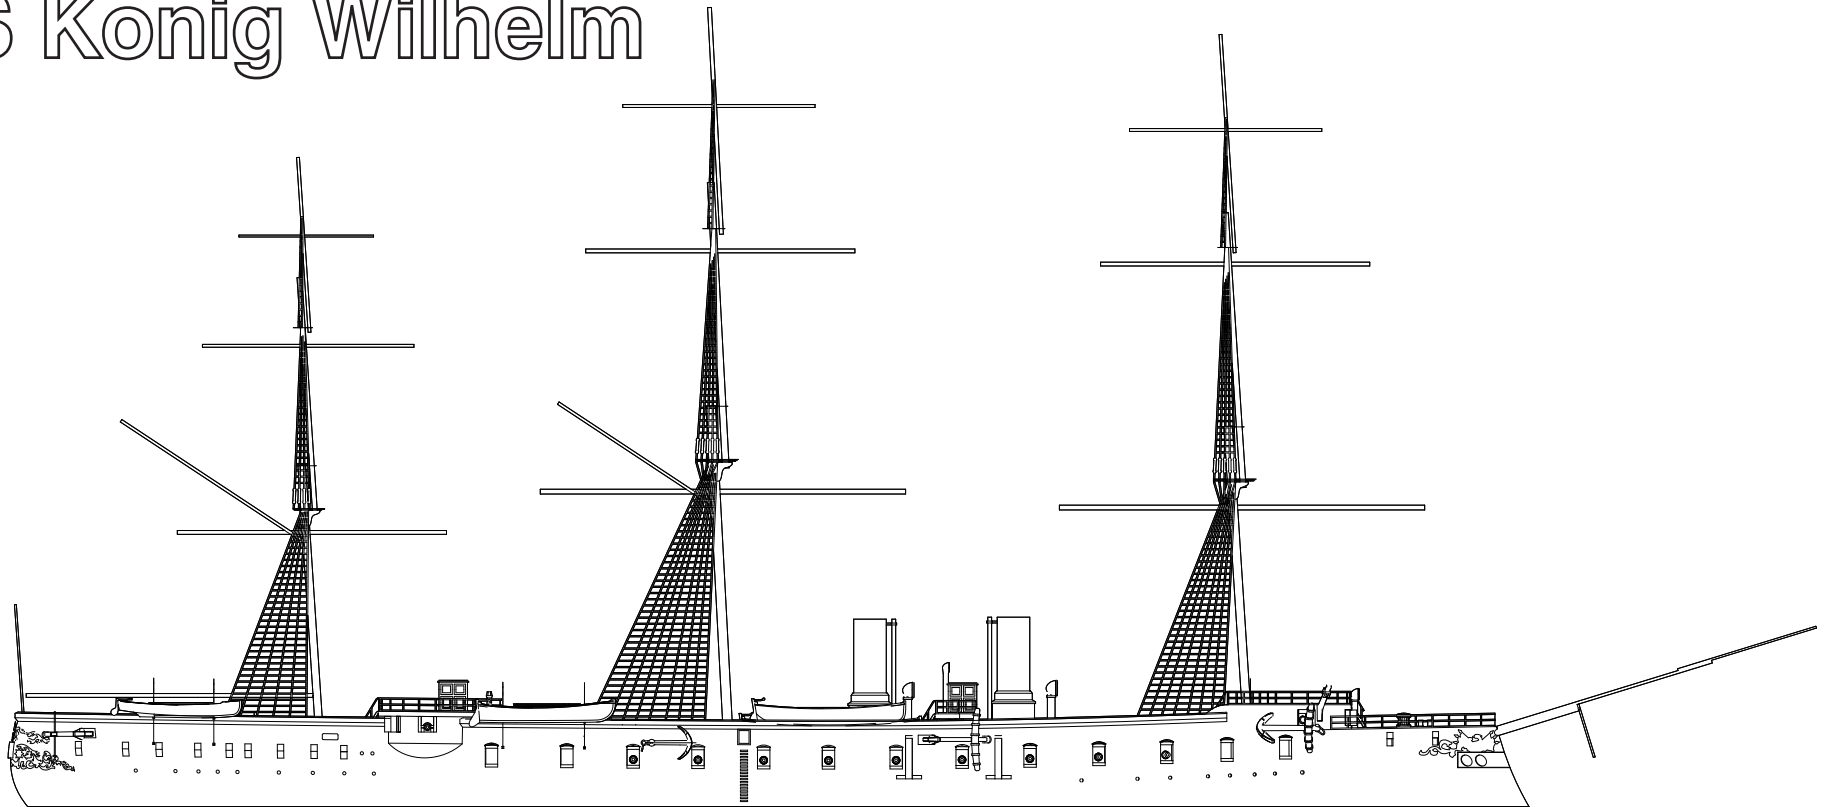

Armored Frigate, 1868

SMS Konig Wilhelm

**Self-made parts
Masts & yardarms**

УСЛОВНЫЕ
ОБОЗНАЧЕНИЯ:

LR Выполнить для левой и правой частей
Repeat for opposite side

⇌ Выбор варианта
Optional

x2 Повторить операцию
Repeat