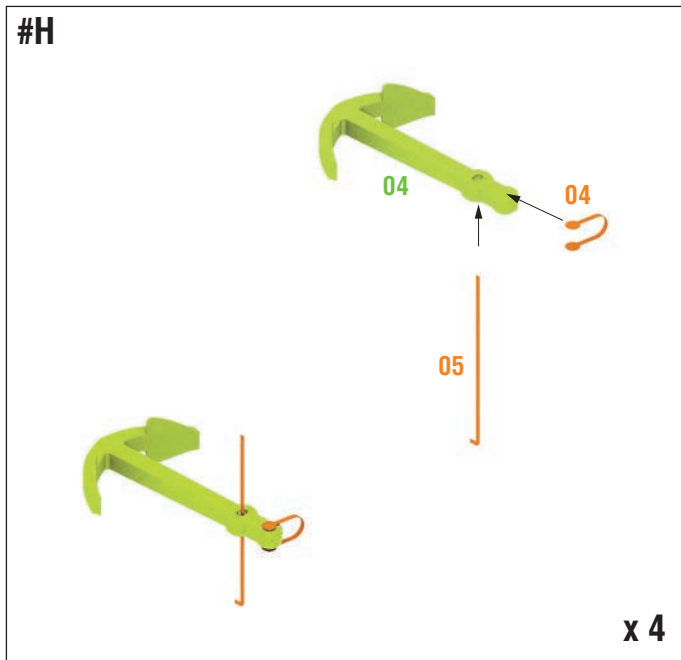

Armored Frigate, 1868

SMS Konig Wilhelm

**Self-made parts
Masts & yardarms**

УСЛОВНЫЕ
ОБОЗНАЧЕНИЯ:

LR Выполнить для левой и правой частей
Repeat for opposite side

⇌ Выбор варианта
Optional

x2 Повторить операцию
Repeat