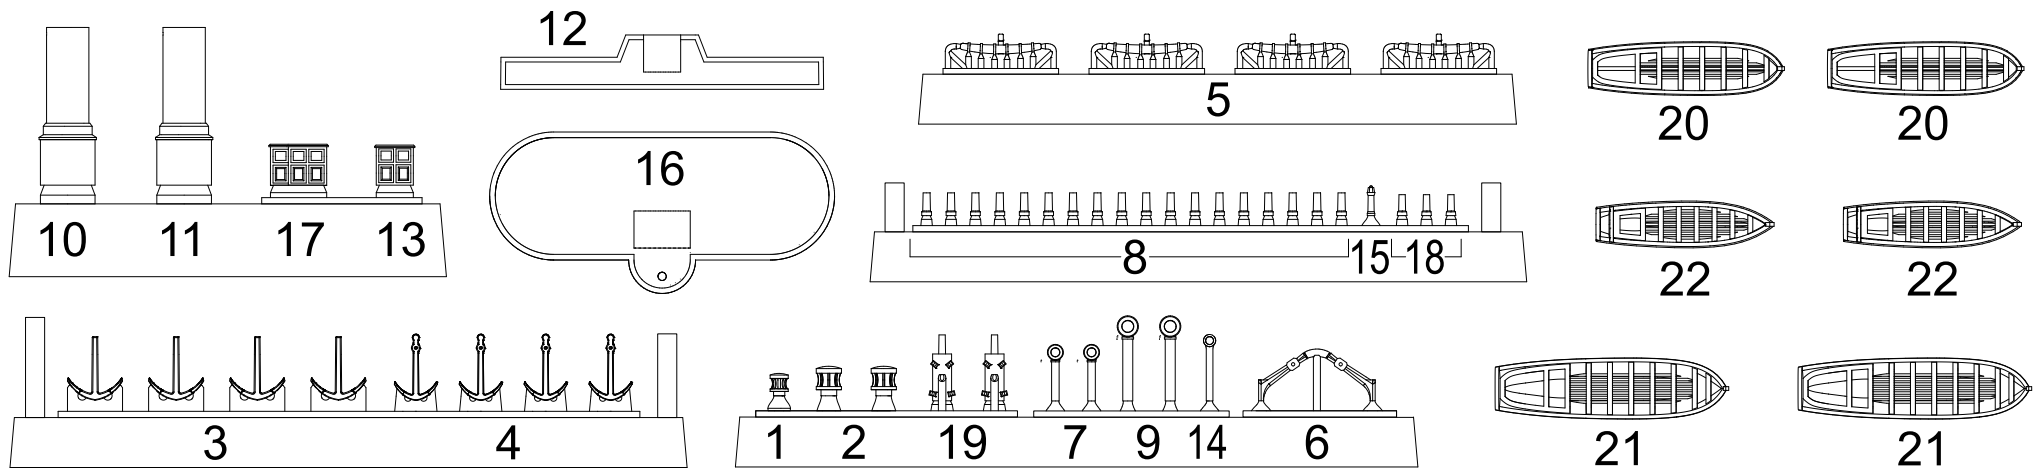

Armored Frigate, 1868

SMS Konig Wilhelm

**Self-made parts
Masts & yardarms**

УСЛОВНЫЕ
ОБОЗНАЧЕНИЯ:

LR Выполнить для левой и правой частей
Repeat for opposite side

⇌ Выбор варианта
Optional

x2 Повторить операцию
Repeat