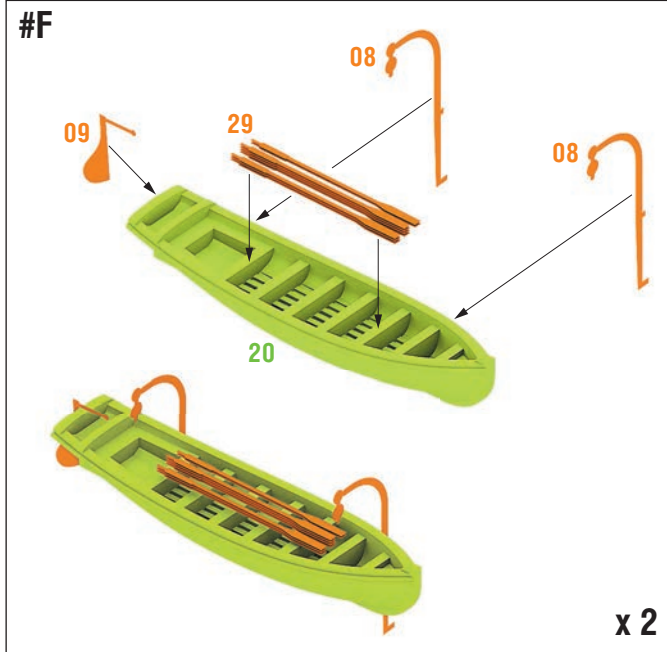

Armored Frigate, 1868

SMS Konig Wilhelm

**Self-made parts
Masts & yardarms**

УСЛОВНЫЕ
ОБОЗНАЧЕНИЯ:

LR Выполнить для левой и правой частей
Repeat for opposite side

⇌ Выбор варианта
Optional

x2 Повторить операцию
Repeat