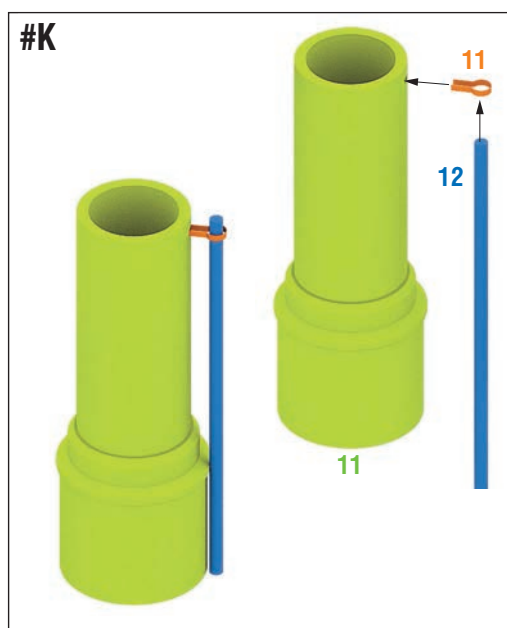

Armored Frigate, 1868

SMS Konig Wilhelm

**Self-made parts
Masts & yardarms**

УСЛОВНЫЕ
ОБОЗНАЧЕНИЯ:

LR Выполнить для левой и правой частей
Repeat for opposite side

⇌ Выбор варианта
Optional

x2 Повторить операцию
Repeat