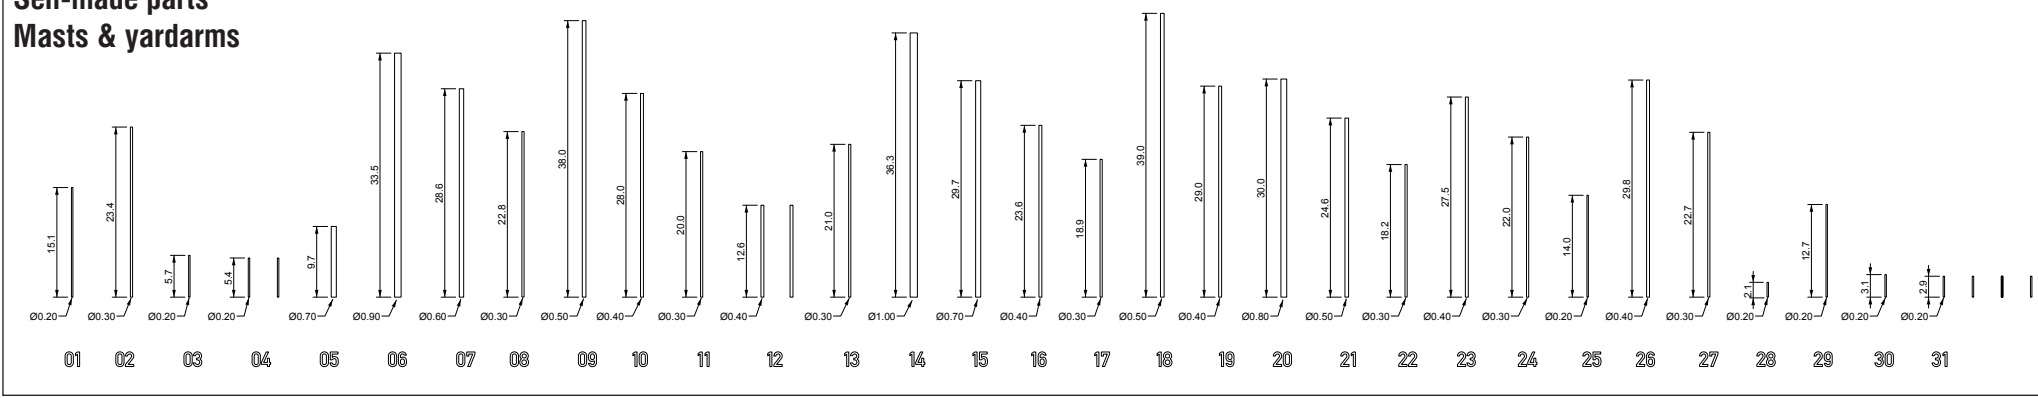

Armored Frigate, 1868

SMS Konig Wilhelm

**Self-made parts
Masts & yardarms**

УСЛОВНЫЕ
ОБОЗНАЧЕНИЯ:

LR Выполнить для левой и правой частей
Repeat for opposite side

⇌ Выбор варианта
Optional

x2 Повторить операцию
Repeat