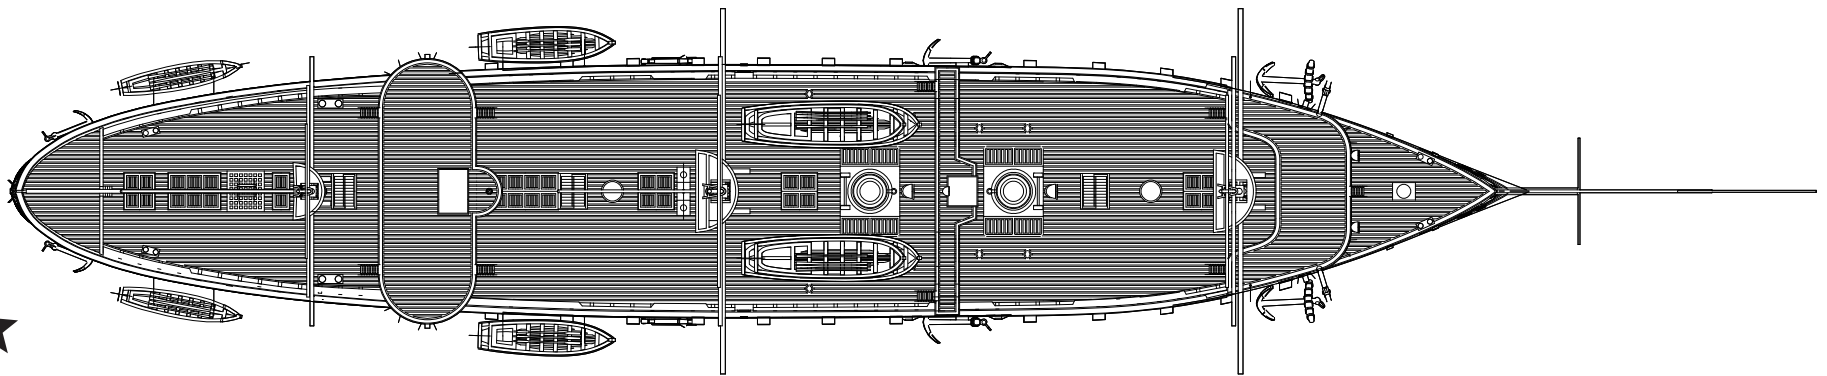

Armored Frigate, 1868

SMS Konig Wilhelm

**Self-made parts
Masts & yardarms**

УСЛОВНЫЕ
ОБОЗНАЧЕНИЯ:

LR Выполнить для левой и правой частей
Repeat for opposite side

⇌ Выбор варианта
Optional

x2 Повторить операцию
Repeat