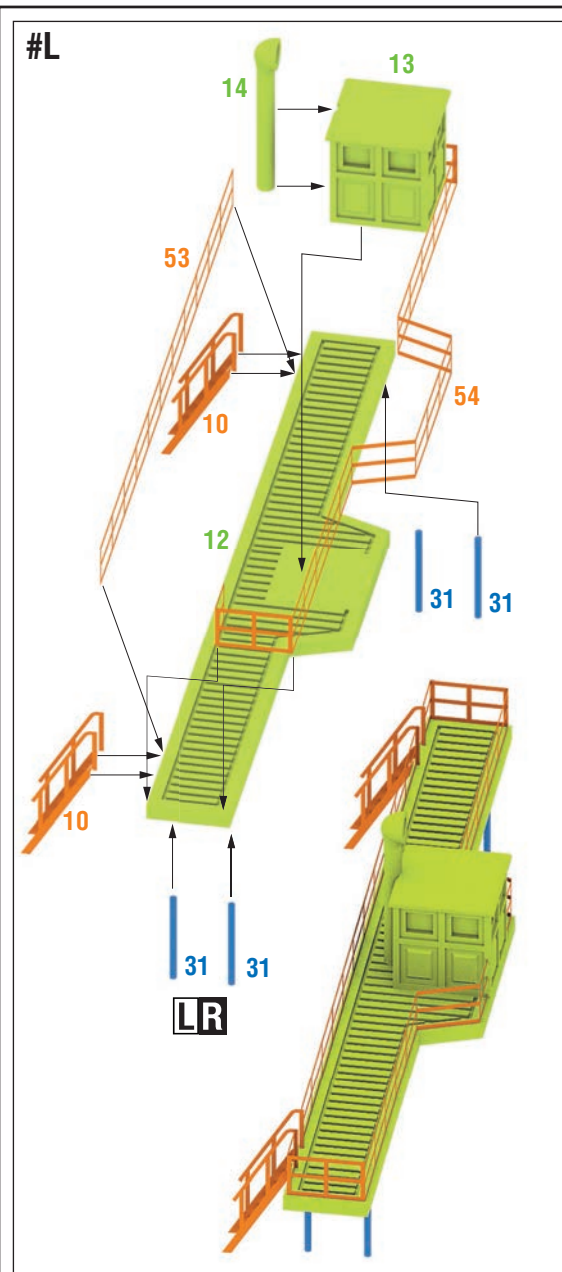

Armored Frigate, 1868

SMS Konig Wilhelm

**Self-made parts
Masts & yardarms**

УСЛОВНЫЕ
ОБОЗНАЧЕНИЯ:

LR Выполнить для левой и правой частей
Repeat for opposite side

⇌ Выбор варианта
Optional

x2 Повторить операцию
Repeat

#D

#C

#B

#A