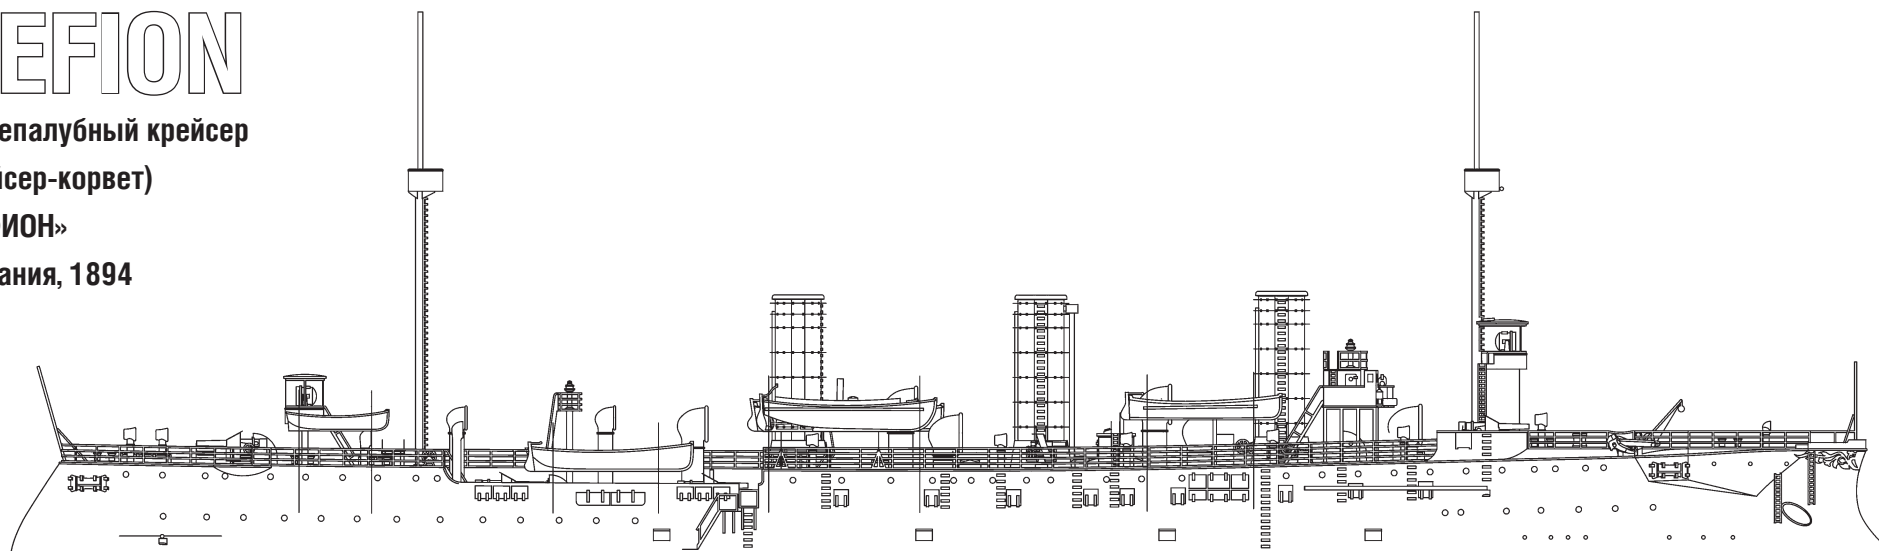

SMS «GEFION»

Protected Cruiser (Cruiser-corvette), 1894

# GEFION

Бронепалубный крейсер

(крейсер-корвет)

«ГЕФИОН»

Германия, 1894

Трехтрубный бронепалубный крейсер 3-го класса, официально считавшийся в германском флоте крейсером-корветом. Послужил основой для последующих кораблей этого класса. Конструкторы стремились создать универсальный корабль со слабым бронированием, способный охранять колонии, вести разведывательную службу при эскадре и уничтожать неприятельские торговые суда.

Первоначальный проект предусматривал вооружение из 150-мм орудий, но в строй крейсер вступил уже с новыми скорострельными 105-мм пушками, ставшими в дальнейшем стандартным вооружением для германских бронепалубных крейсеров.

Для защиты от обрастания в дальних плаваниях подводную часть корпуса обшили древесиной и покрыли медными листами.

В 1899 году «Гефион» переклассифицировали в легкий крейсер. В 1904 году его вывели в резерв, а с 1916 года — использовали в качестве блокшива. В 1919 году «Гефион» продали частной фирме, которая переделала его в торговое судно «Адольф Зоммерфельд». Однако использование бывшего крейсера в таком качестве было крайне нерентабельным, и в 1923 году его продали на слом.