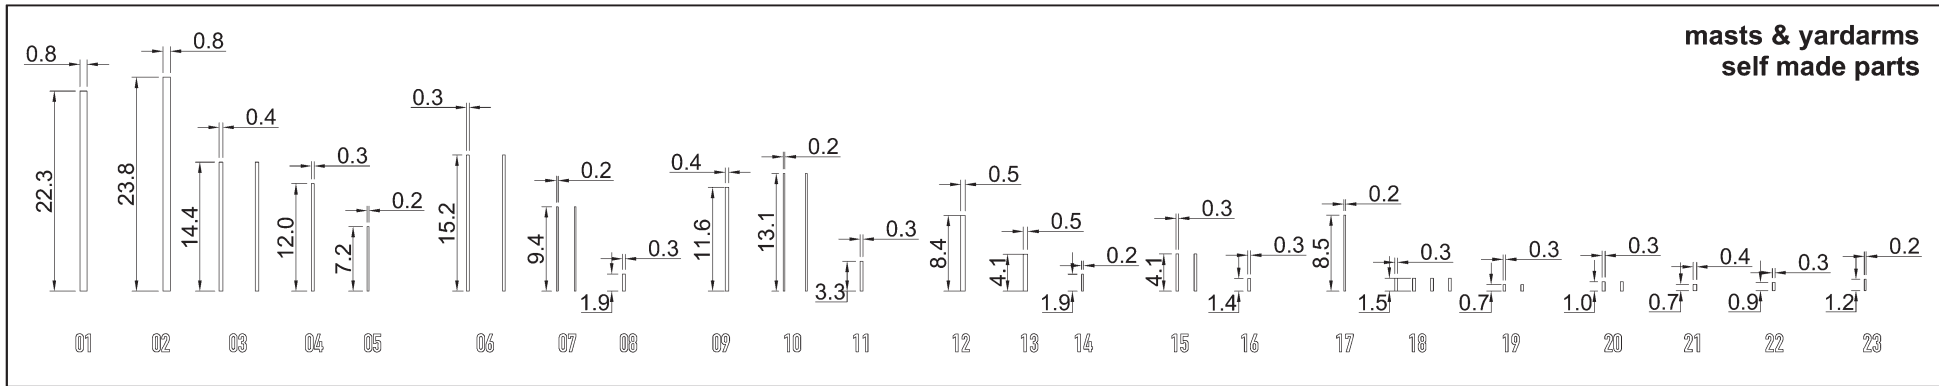

masts & yardarms
self made parts