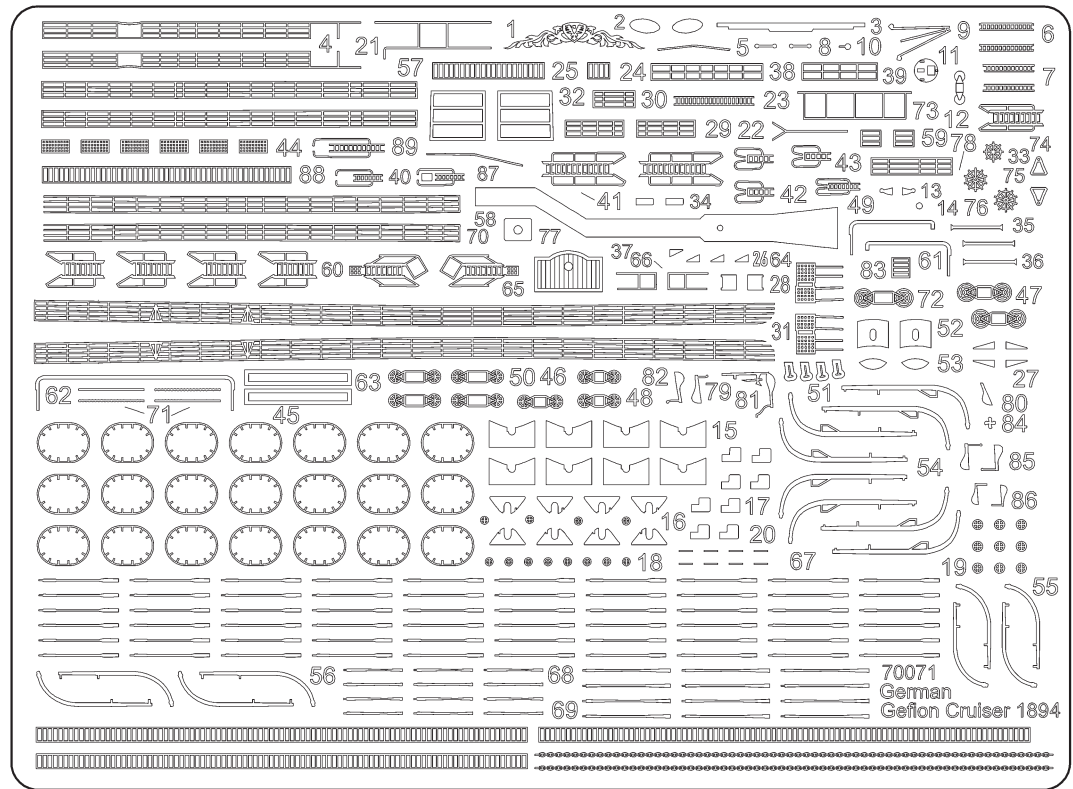

masts & yardarms
self made parts