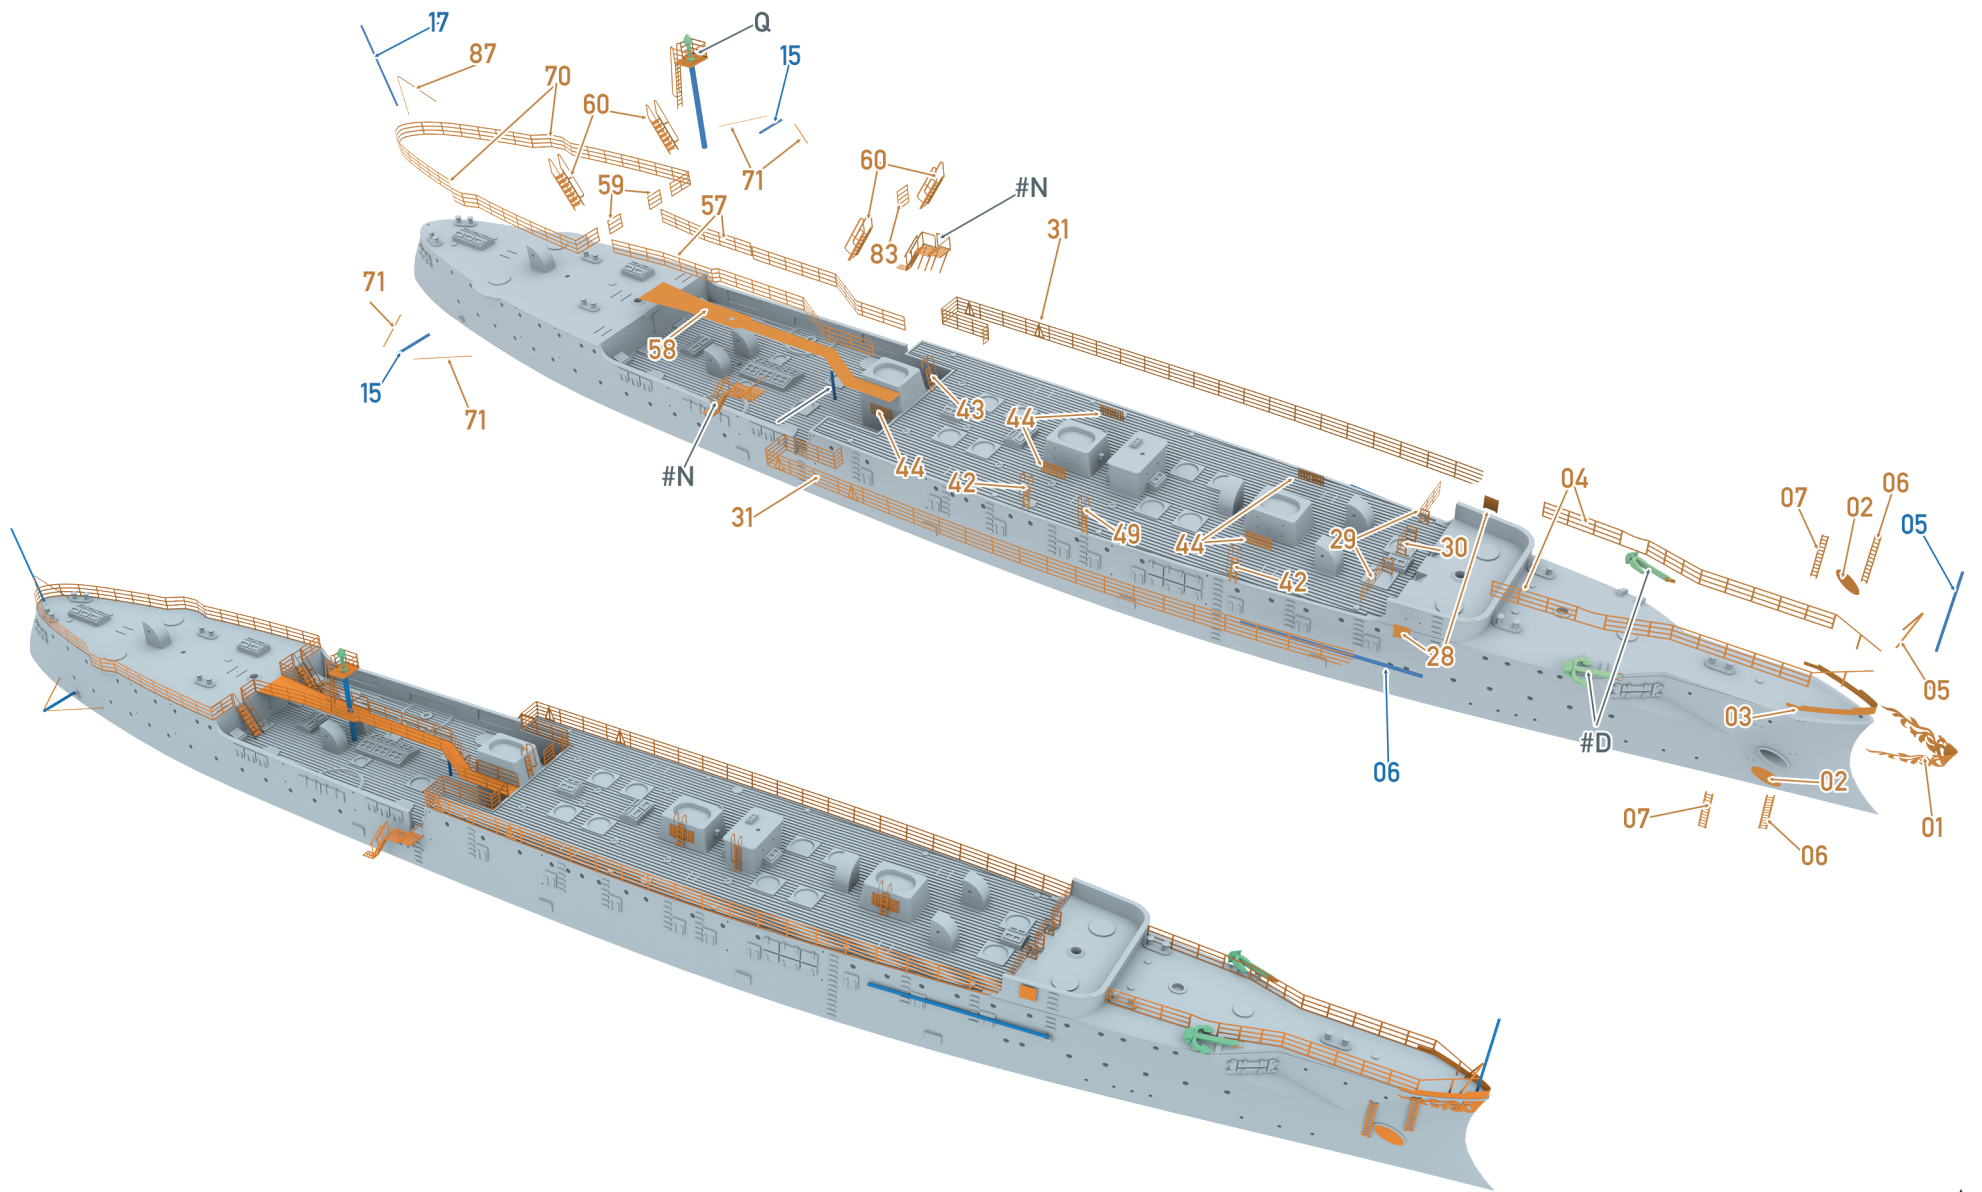

70071 For more info on Combrig kits see: www.combrig-models.com www.steelnavy.net www.modelwarships.com

1:700