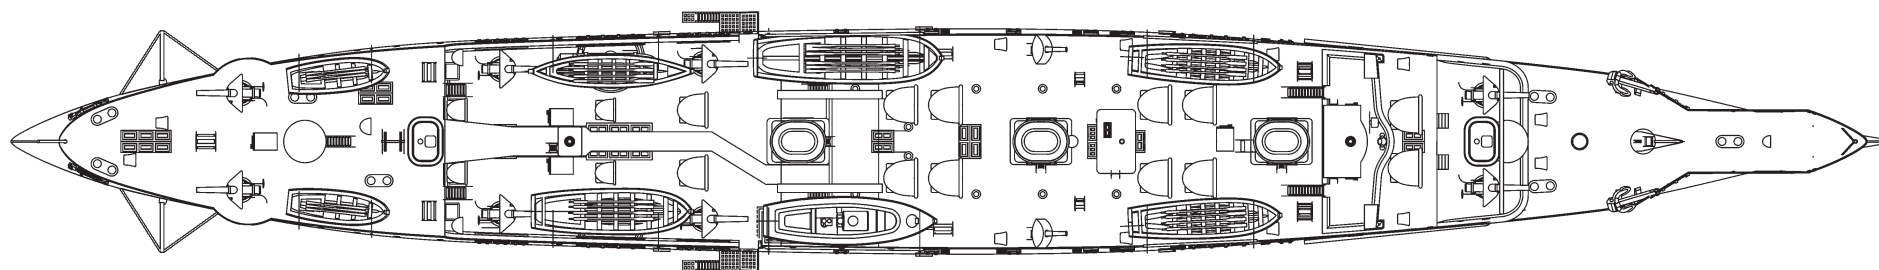

SMS «GEFION»

Protected Cruiser (Cruiser-corvette), 1894

# GEFION

Бронепалубный крейсер

(крейсер-корвет)

«ГЕФИОН»

Германия, 1894

Трехтрубный бронепалубный крейсер 3-го класса, официально считавшийся в германском флоте крейсером-корветом. Послужил основой для последующих кораблей этого класса. Конструкторы стремились создать универсальный корабль со слабым бронированием, способный охранять колонии, вести разведывательную службу при эскадре и уничтожать неприятельские торговые суда.

Первоначальный проект предусматривал вооружение из 150-мм орудий, но в строй крейсер вступил уже с новыми скорострельными 105-мм пушками, ставшими в дальнейшем стандартным вооружением для германских бронепалубных крейсеров.

Для защиты от обрастания в дальних плаваниях подводную часть корпуса обшили древесиной и покрыли медными листами.

В 1899 году «Гефион» переклассифицировали в легкий крейсер. В 1904 году его вывели в резерв, а с 1916 года — использовали в качестве блокшива. В 1919 году «Гефион» продали частной фирме, которая переделала его в торговое судно «Адольф Зоммерфельд». Однако использование бывшего крейсера в таком качестве было крайне нерентабельным, и в 1923 году его продали на слом.