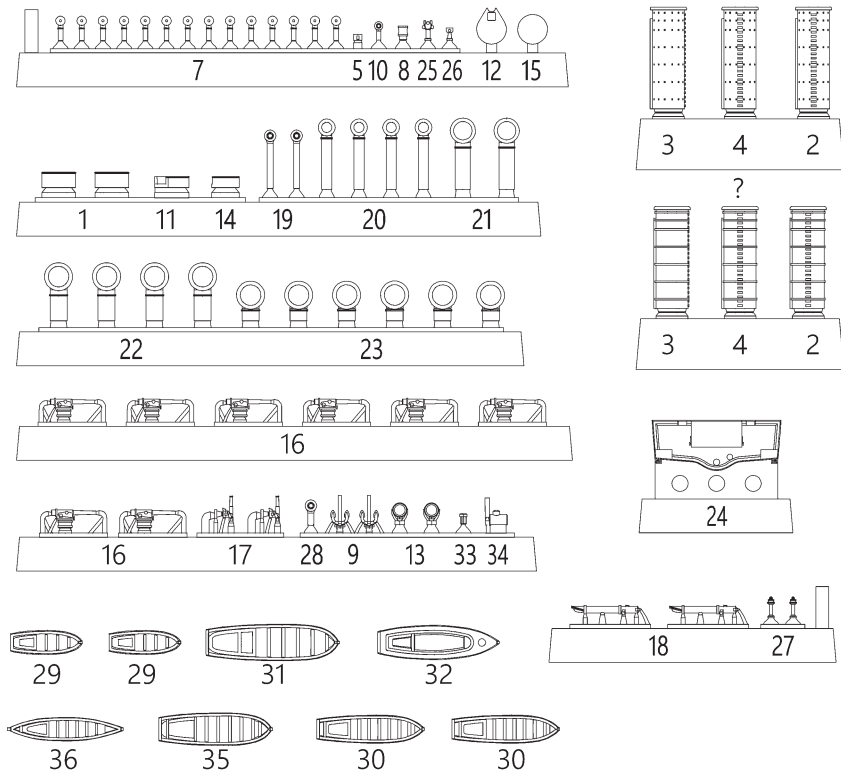

masts & yardarms
self made parts