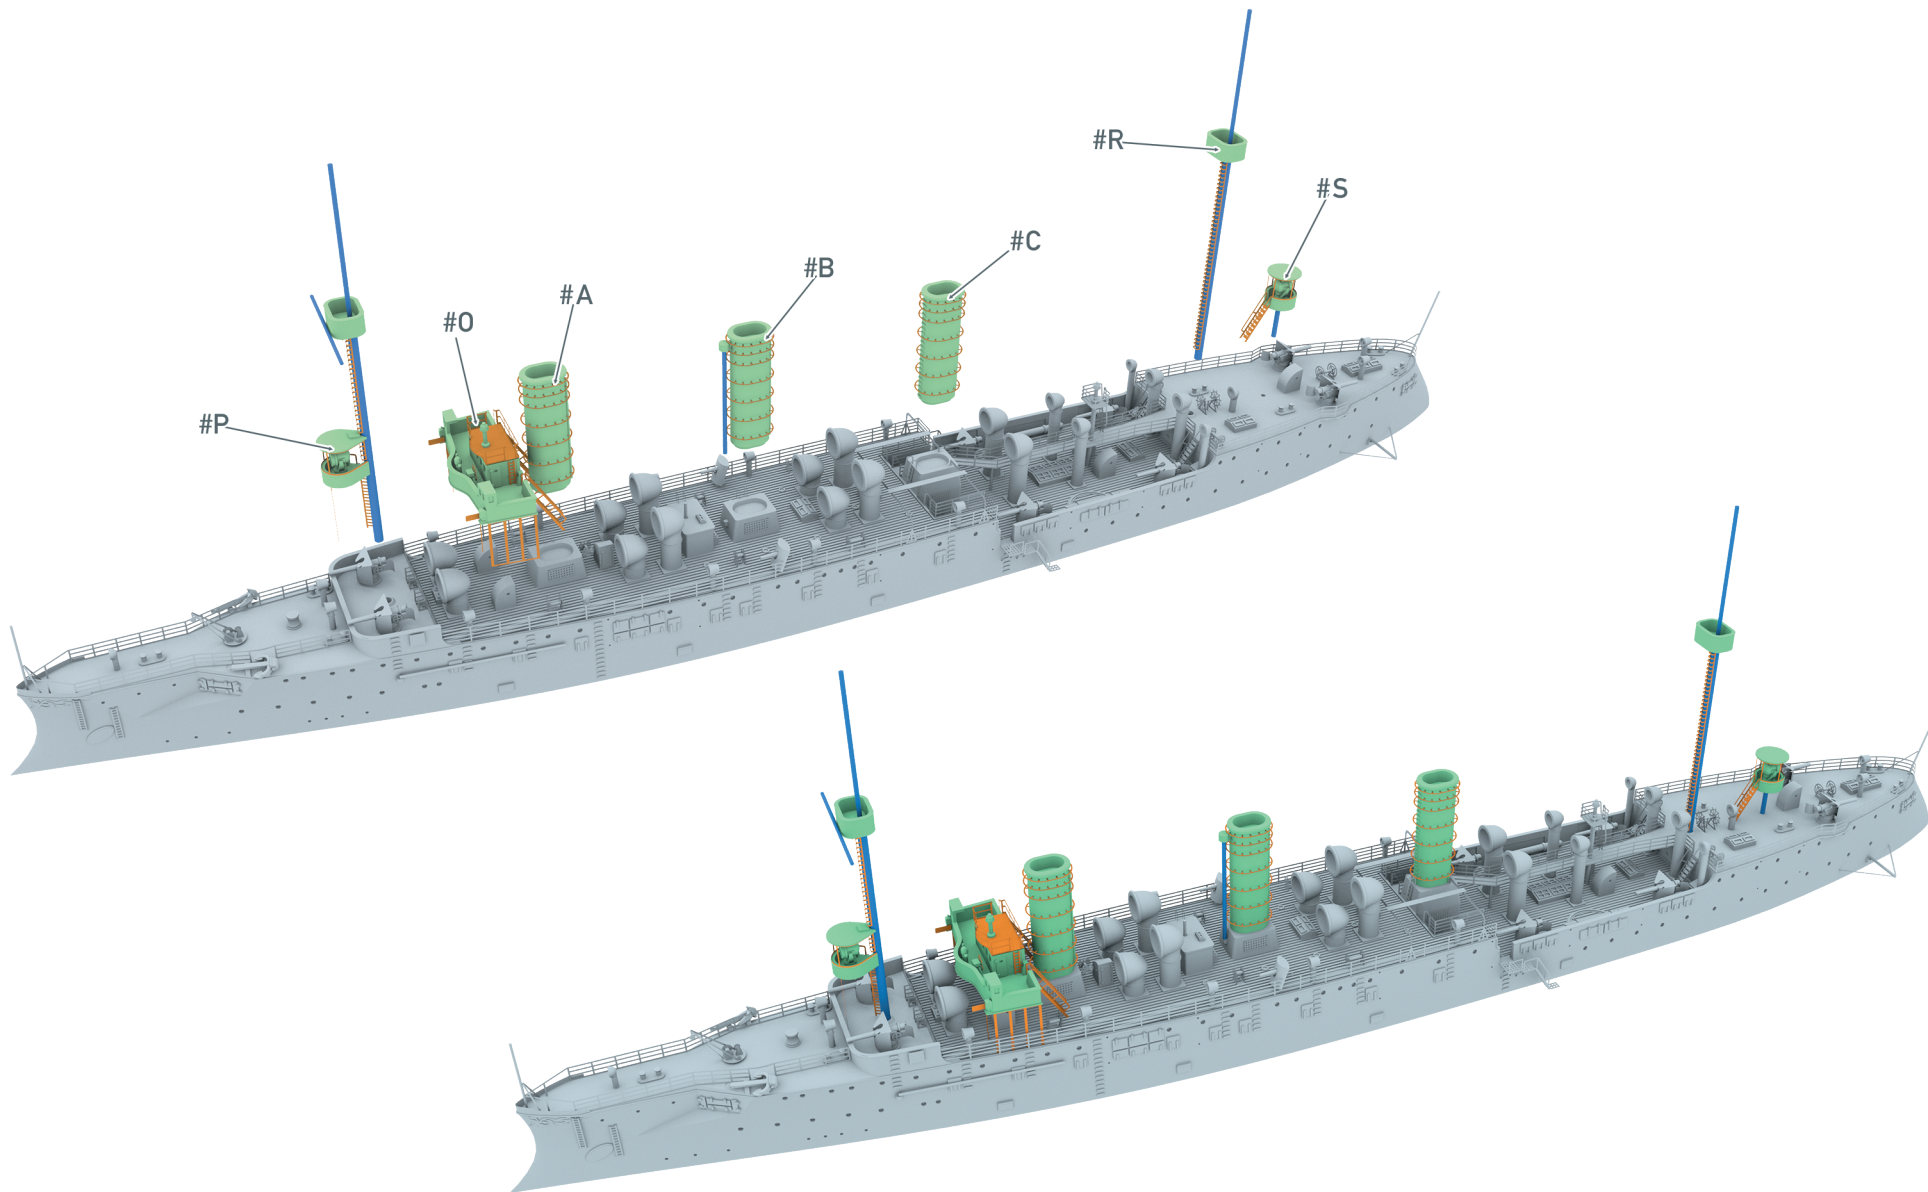

70071 For more info on Combrig kits see: www.combrig-models.com www.steelnavy.net www.modelwarships.com

1:700

**Ком
Бриг**
Made in Russia