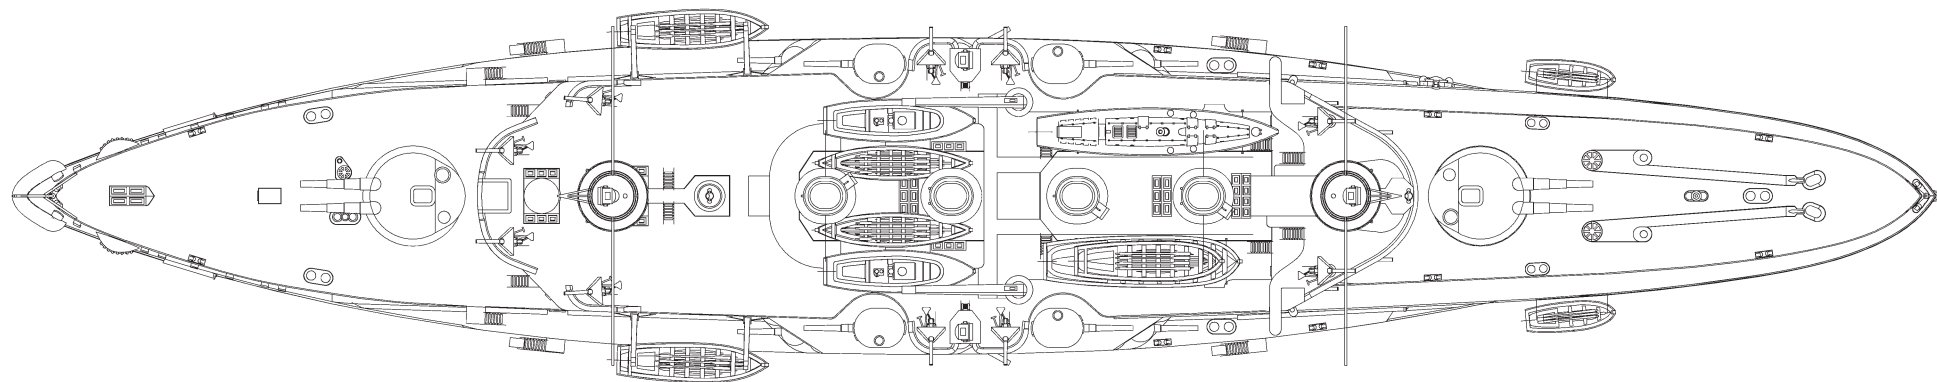

SMS «ROON»
Armored Cruiser, 1906

ROON

Броненосный крейсер «РООН»
Германия, 1906

Один из двух германских броненосных крейсеров типа «Yorgk», построенных в соответствии с Первым Морским законом 1898 года. Заложен в 1902 году, спущен на воду 27.06.1903, вступил в строй 05.04.1906. В 1908 году был флагманом контр-адмирала Якобсена.

зовался в качестве учебного корабля и плавказармы. Сууществовали планы по его переоборудованию в гидроавианосец с вместимостью четыре самолета, но они так и не были реализованы. 25.11.1920 исключен из списков флота. В следующем году разобран на металл.