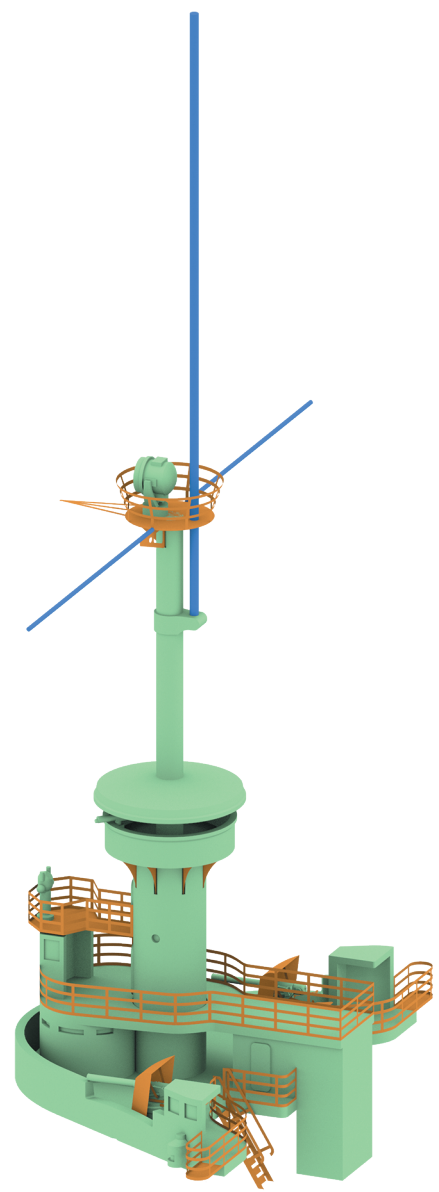

#T

70521 For more info on Combrig kits see: www.combrig-models.com www.steelnavy.net www.modelwarships.com

1:700