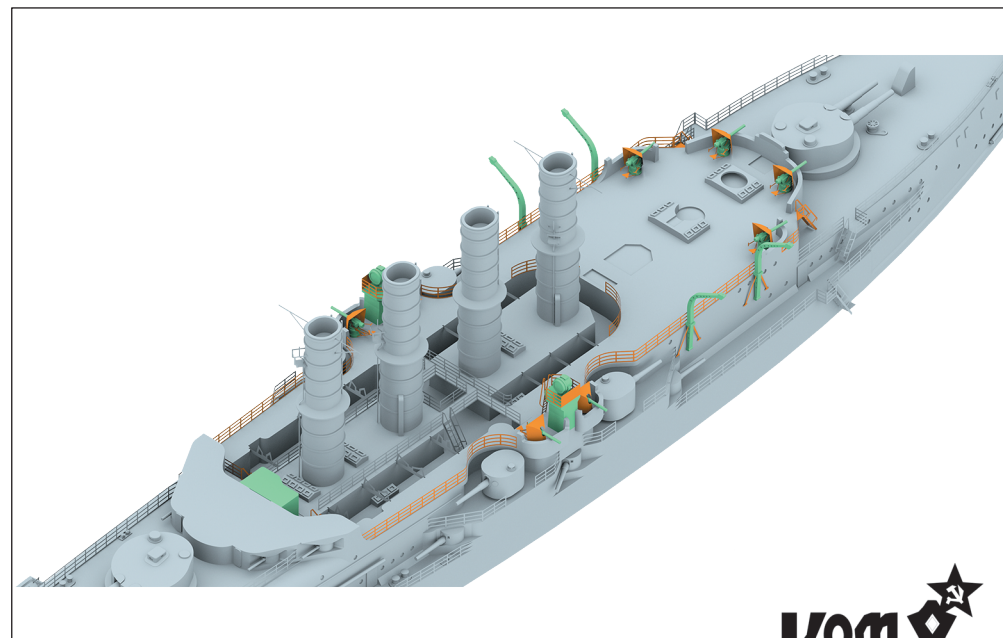

70521 For more info on Combrig kits see: www.combrig-models.com www.steelnavy.net www.modelwarships.com

1:700