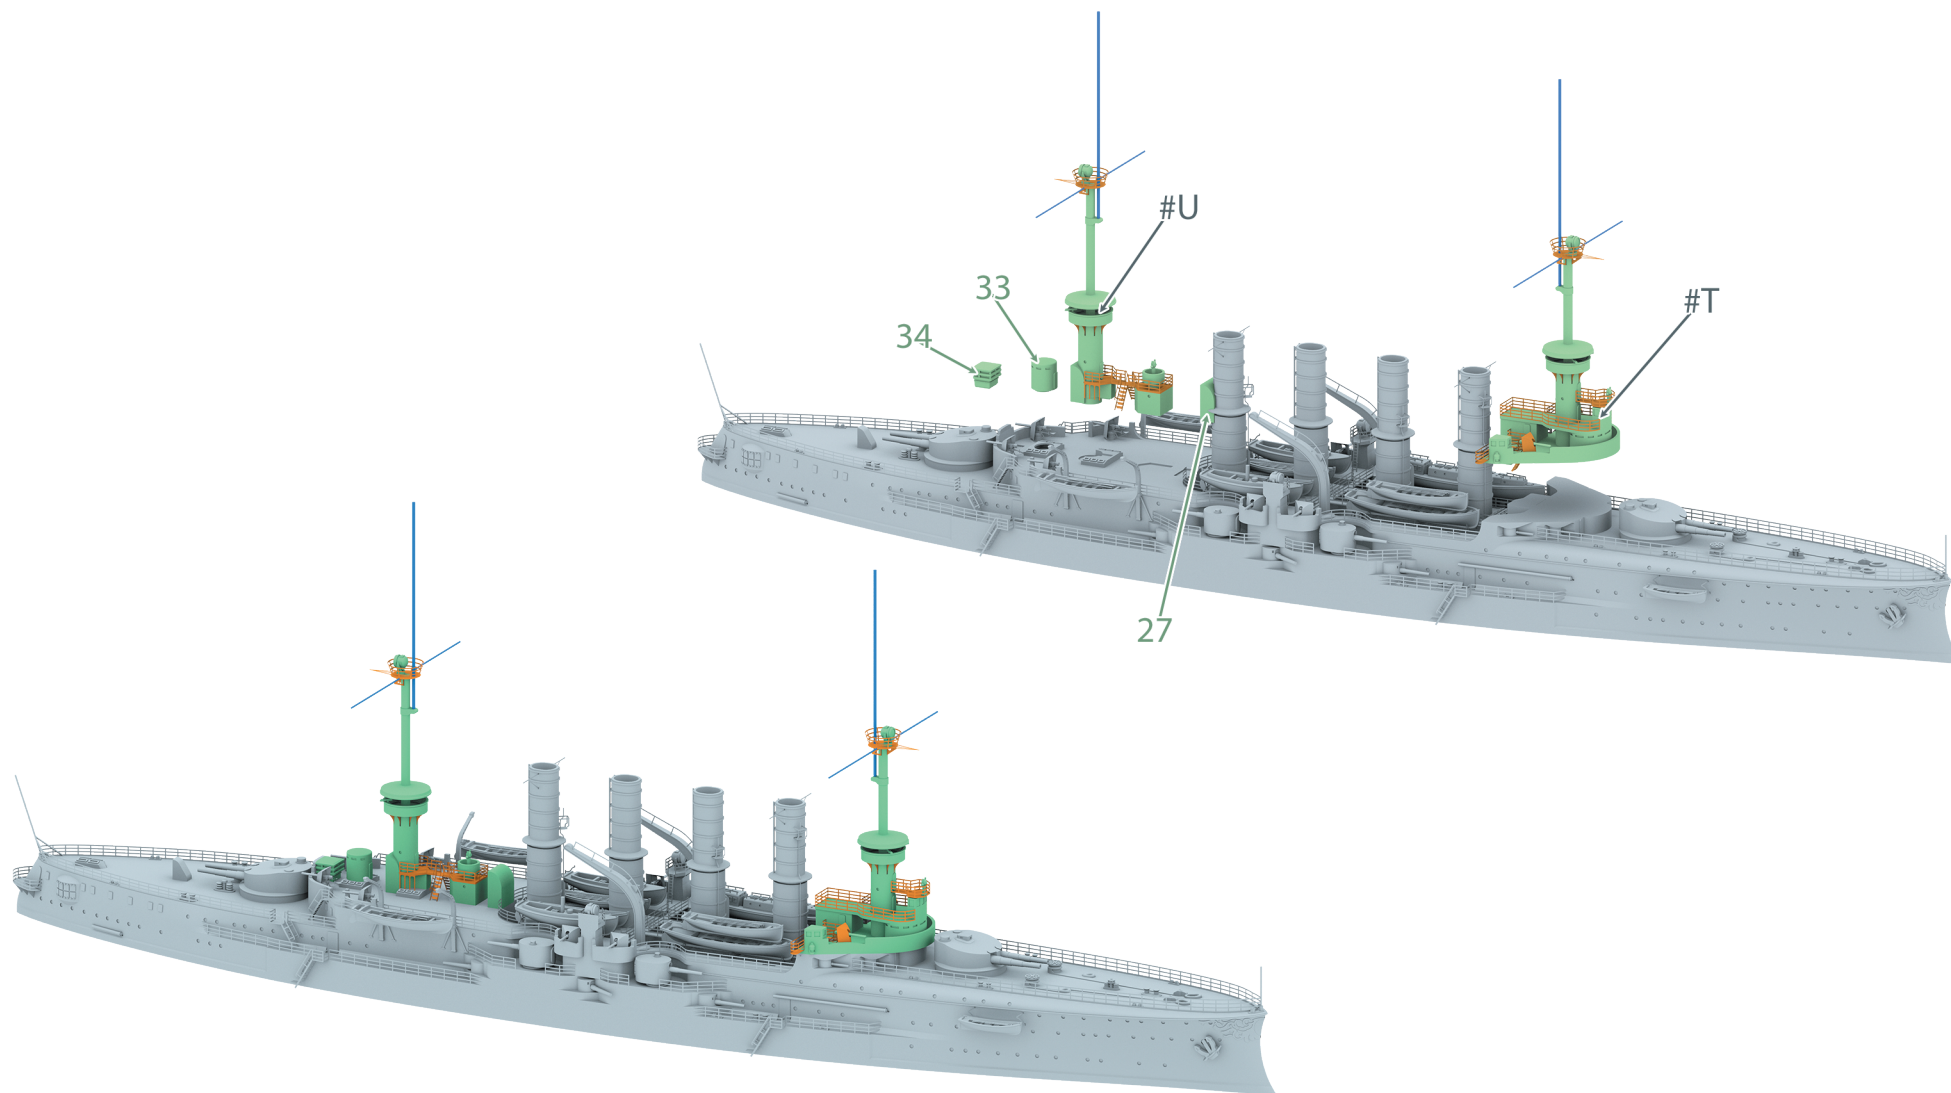

70521 For more info on Combrig kits see: www.combrig-models.com www.steelnavy.net www.modelwarships.com

1:700