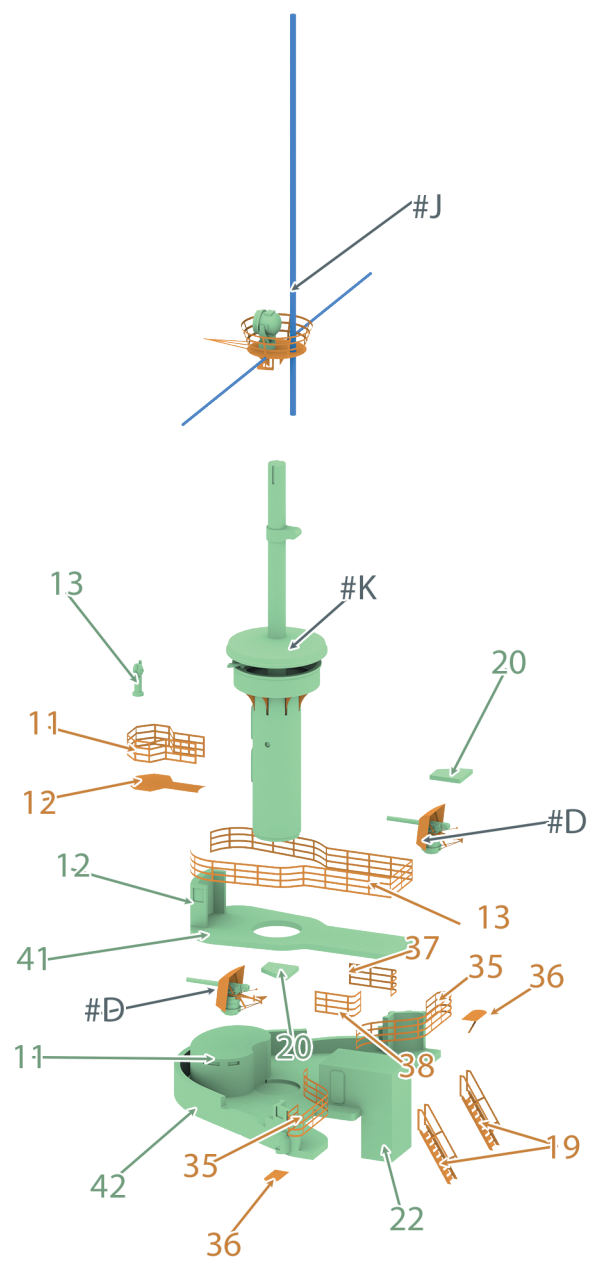

#T

70521 For more info on Combrig kits see: www.combrig-models.com www.steelnavy.net www.modelwarships.com

1:700