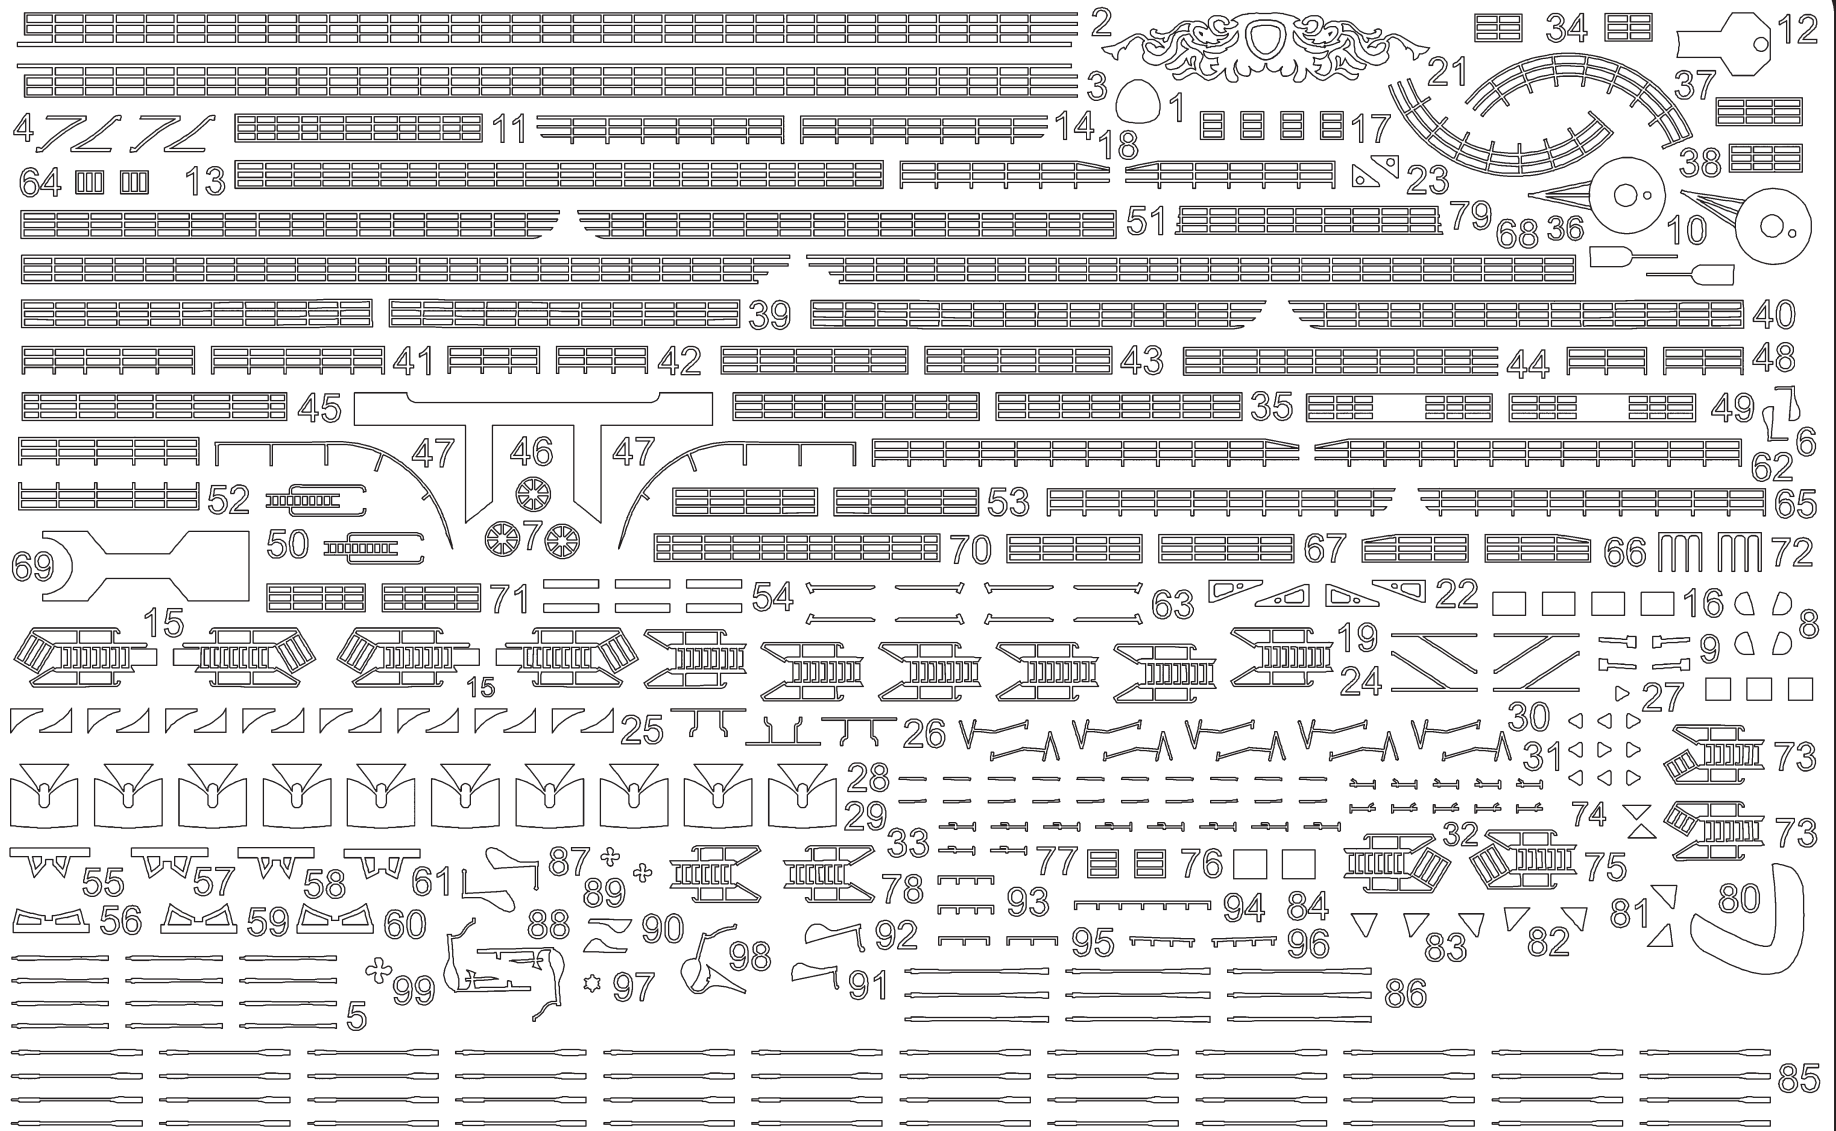

www.combrig-models.com

70521 German Roon Armored Cruiser, 1906

70521 For more info on Combrig kits see: www.combrig-models.com www.steelnavy.net www.modelwarships.com

1:700