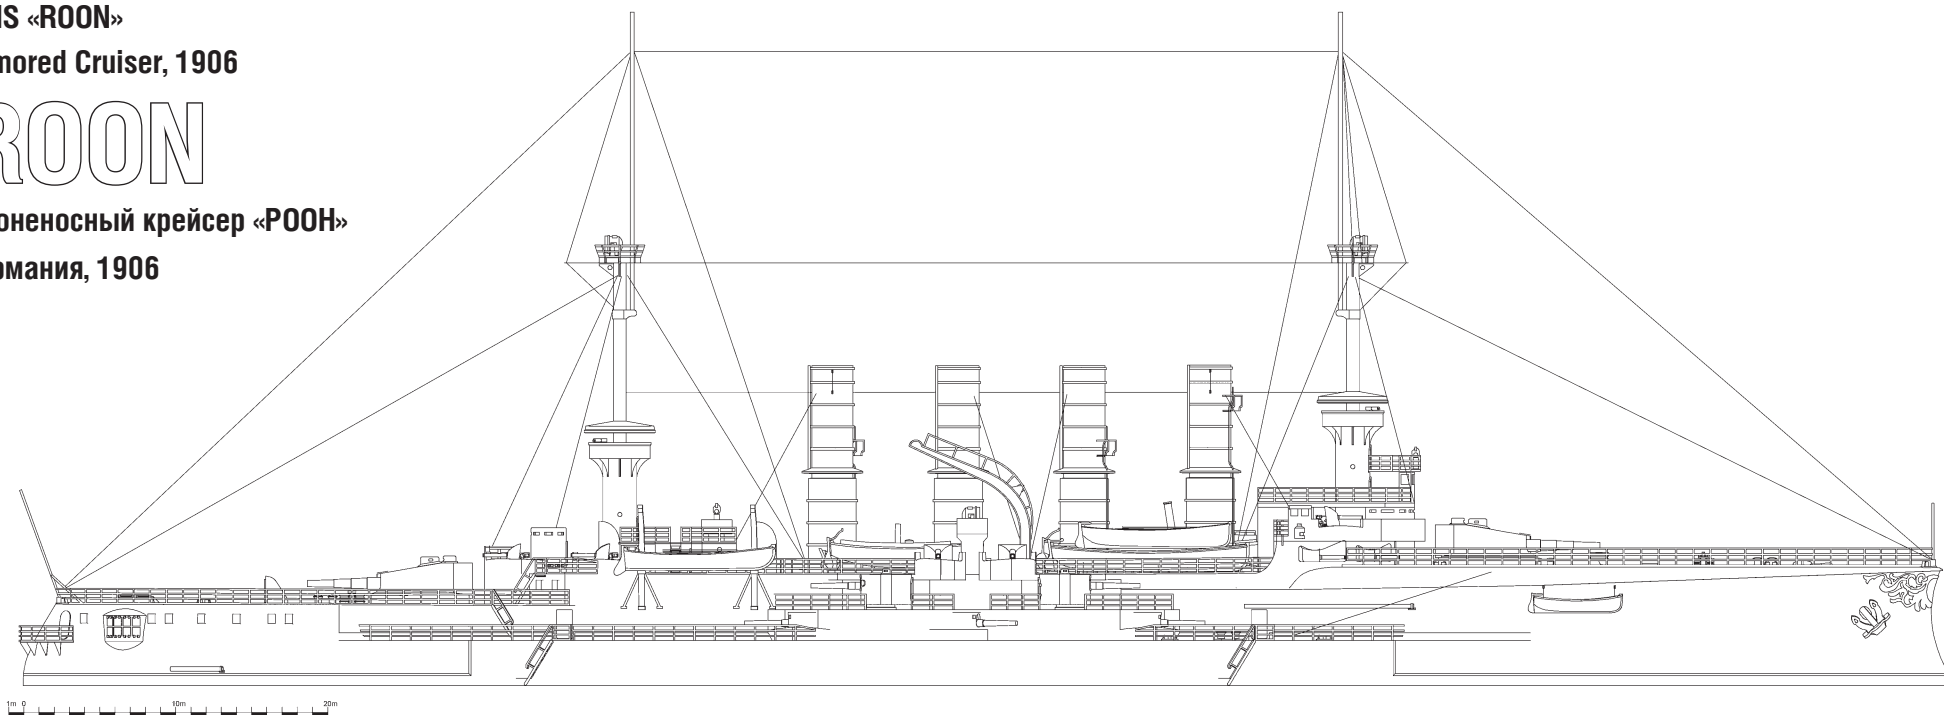

SMS «ROON»
Armored Cruiser, 1906

ROON

Броненосный крейсер «РООН»
Германия, 1906

Один из двух германских броненосных крейсеров типа «Yorgk», построенных в соответствии с Первым Морским законом 1898 года. Заложен в 1902 году, спущен на воду 27.06.1903, вступил в строй 05.04.1906. В 1908 году был флагманом контр-адмирала Якобсена.

зовался в качестве учебного корабля и плавказармы. Сууществовали планы по его переоборудованию в гидроавианосец с вместимостью четыре самолета, но они так и не были реализованы. 25.11.1920 исключен из списков флота. В следующем году разобран на металл.