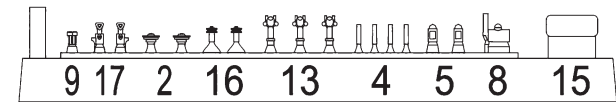

Please note that the assembly guide reflects the position of the parts when installed only, and not the exact order of the assembly. To download the assembly instructions in PDF (high resolution) please visit www.combrig-models.com