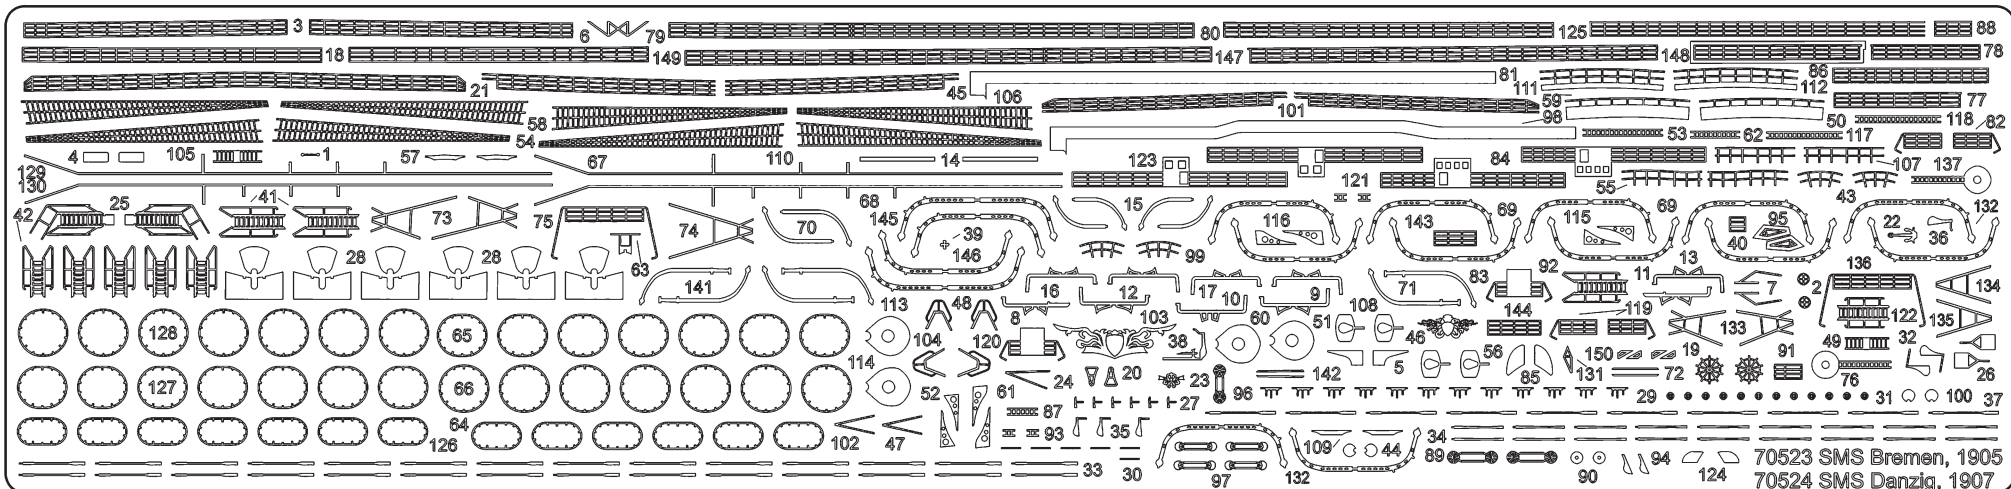

masts & yardarms
self made parts

70523 For more info on Combrig kits see: www.combrig-models.com www.steelnavy.net www.modelwarships.com

1:700