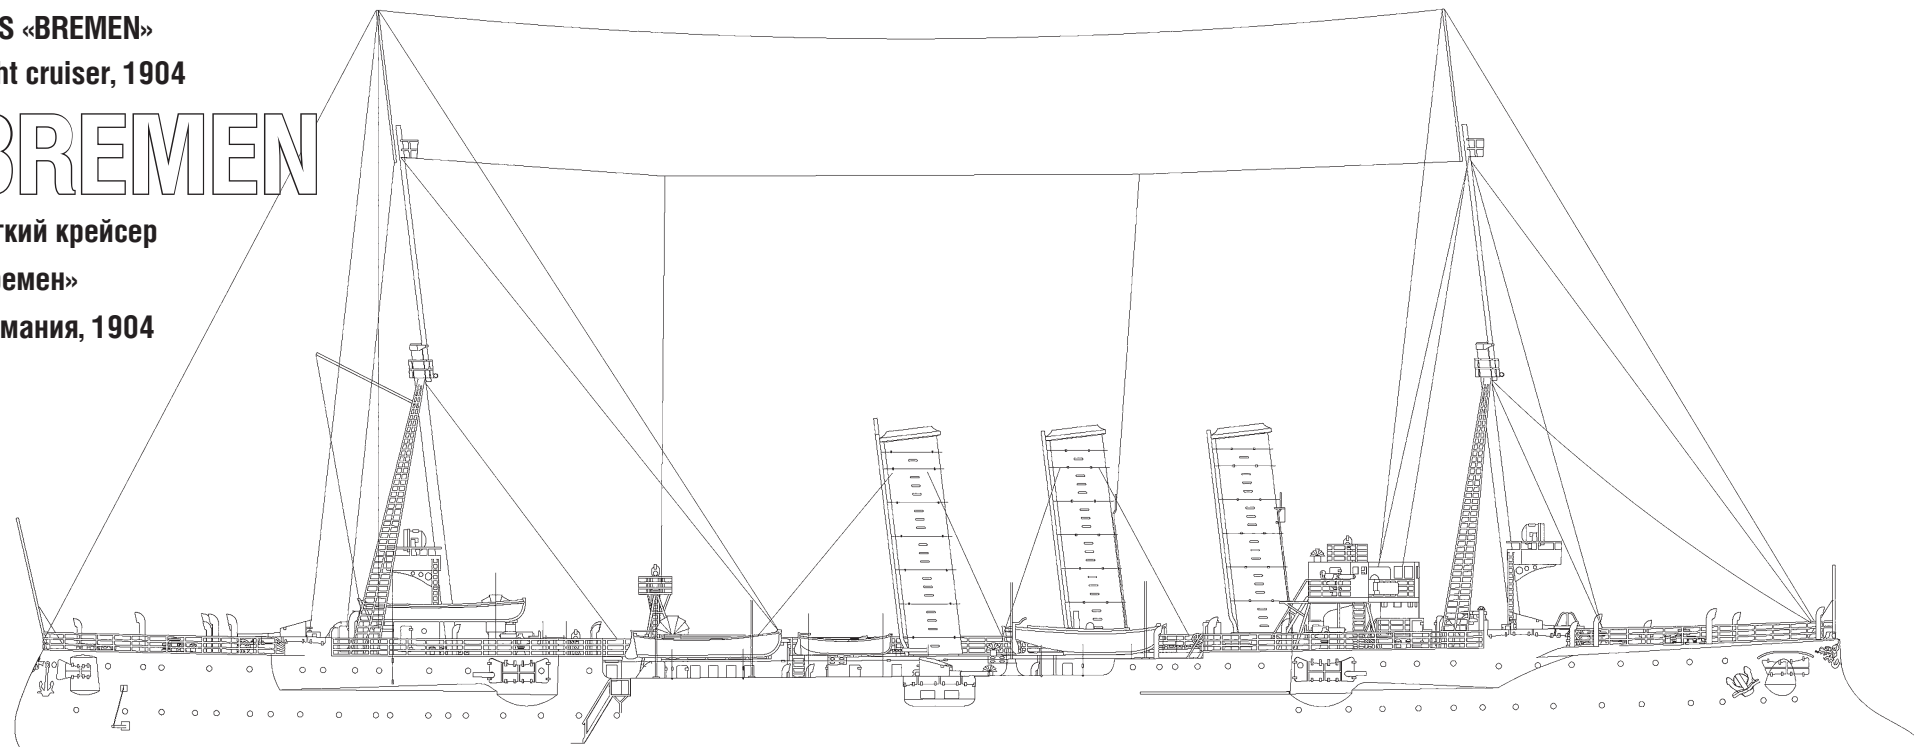

SMS «BREMEN»
Light cruiser, 1904

BREMEN

Легкий крейсер
«Бремен»
Германия, 1904

Представитель одноименного типа бронепалубных крейсеров, отличавшихся хорошей мореходностью и маневренностью. Построен на верфи «Верзер» в Бремене. Заложен в 1902 г. Спущен на воду 09.07.1903. Включен в состав флота 14.05.1904. Во время Первой мировой

войны действовал на Балтике. 16.08.1915, прикрывая тральщики, вступал в огневой контакт с русским линейным кораблем «Слава», но уцелел благодаря поддержке германских дредноутов «Полен» и «Нассау». 17.12.1915 совместно с эсминцами V-186 и V-191 отправился в дозор

из Виндавы. Первым в 17:45 на русских минах, поставленных эсминцами «Новик», «Победитель» и «Забияка», погиб V-191. Через 19 минут «Бремен» постигла аналогичная участь. Он также подорвался на двух минах и после взрывов в носовой части корпуса и затонул.