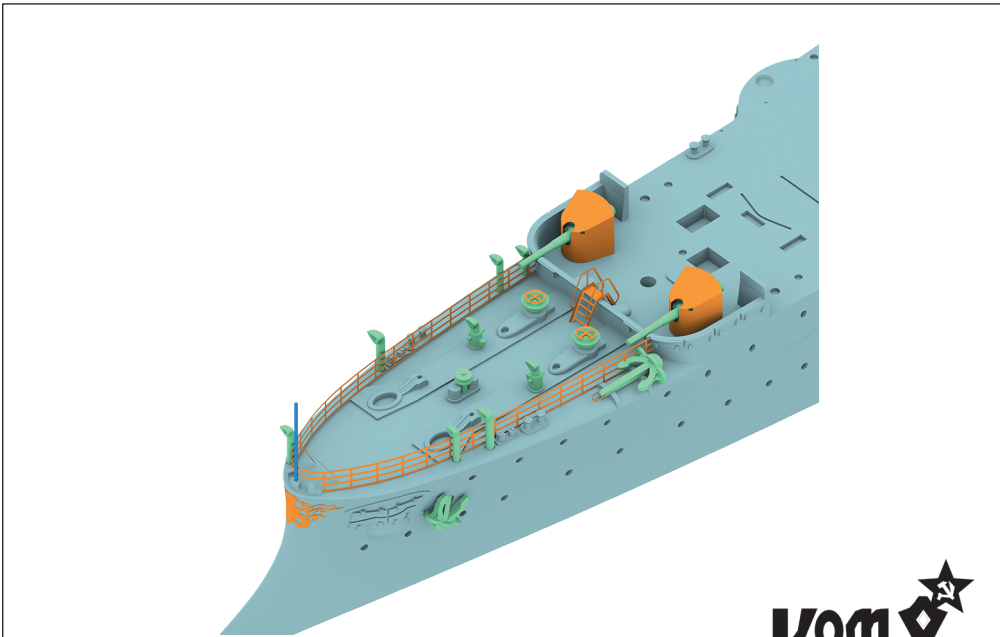

70523 For more info on Combrig kits see: www.combrig-models.com www.steelnavy.net www.modelwarships.com

1:700