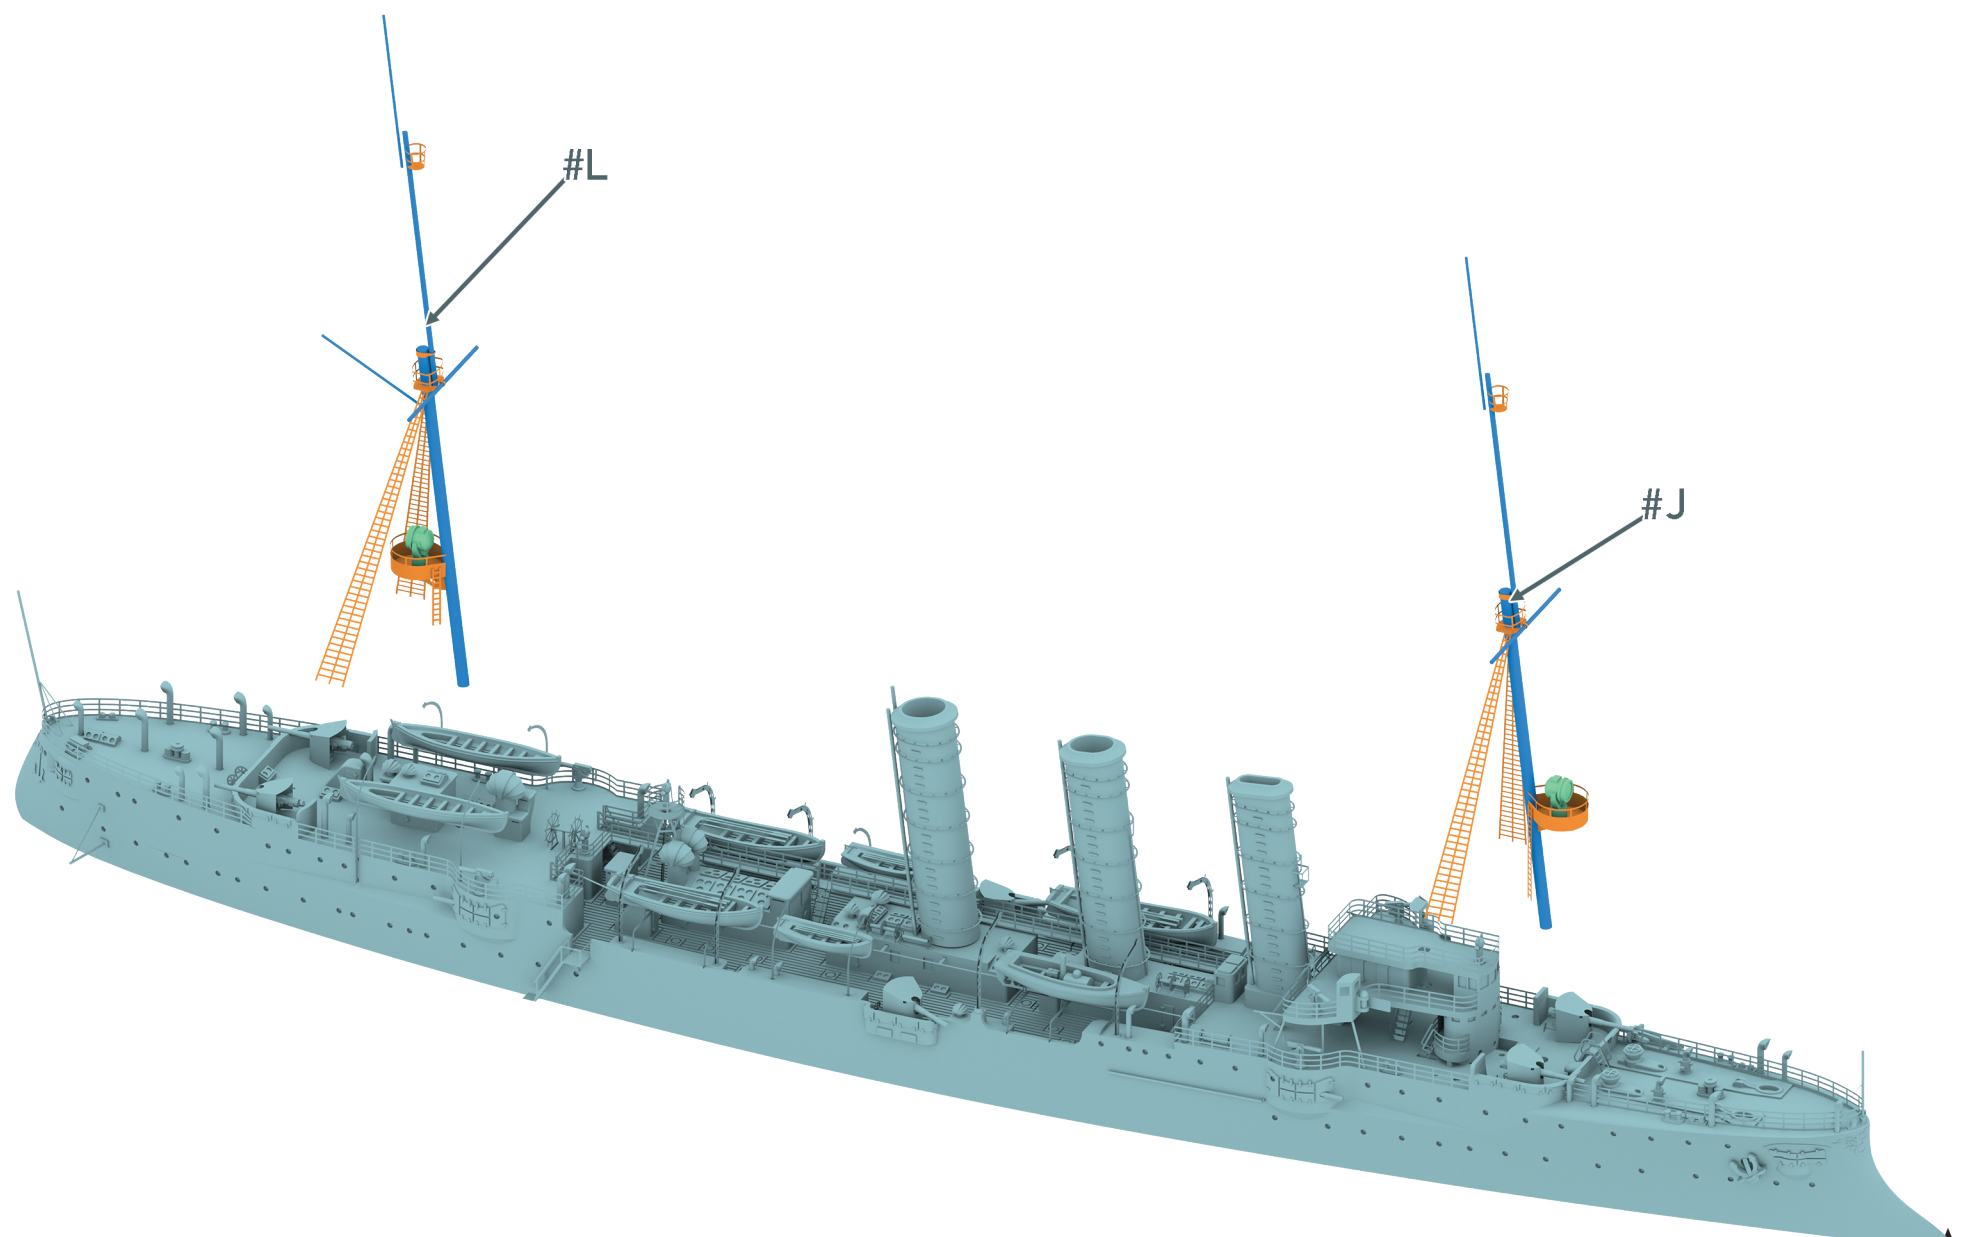

70523 For more info on Combrig kits see: www.combrig-models.com www.steelnavy.net www.modelwarships.com

1:700