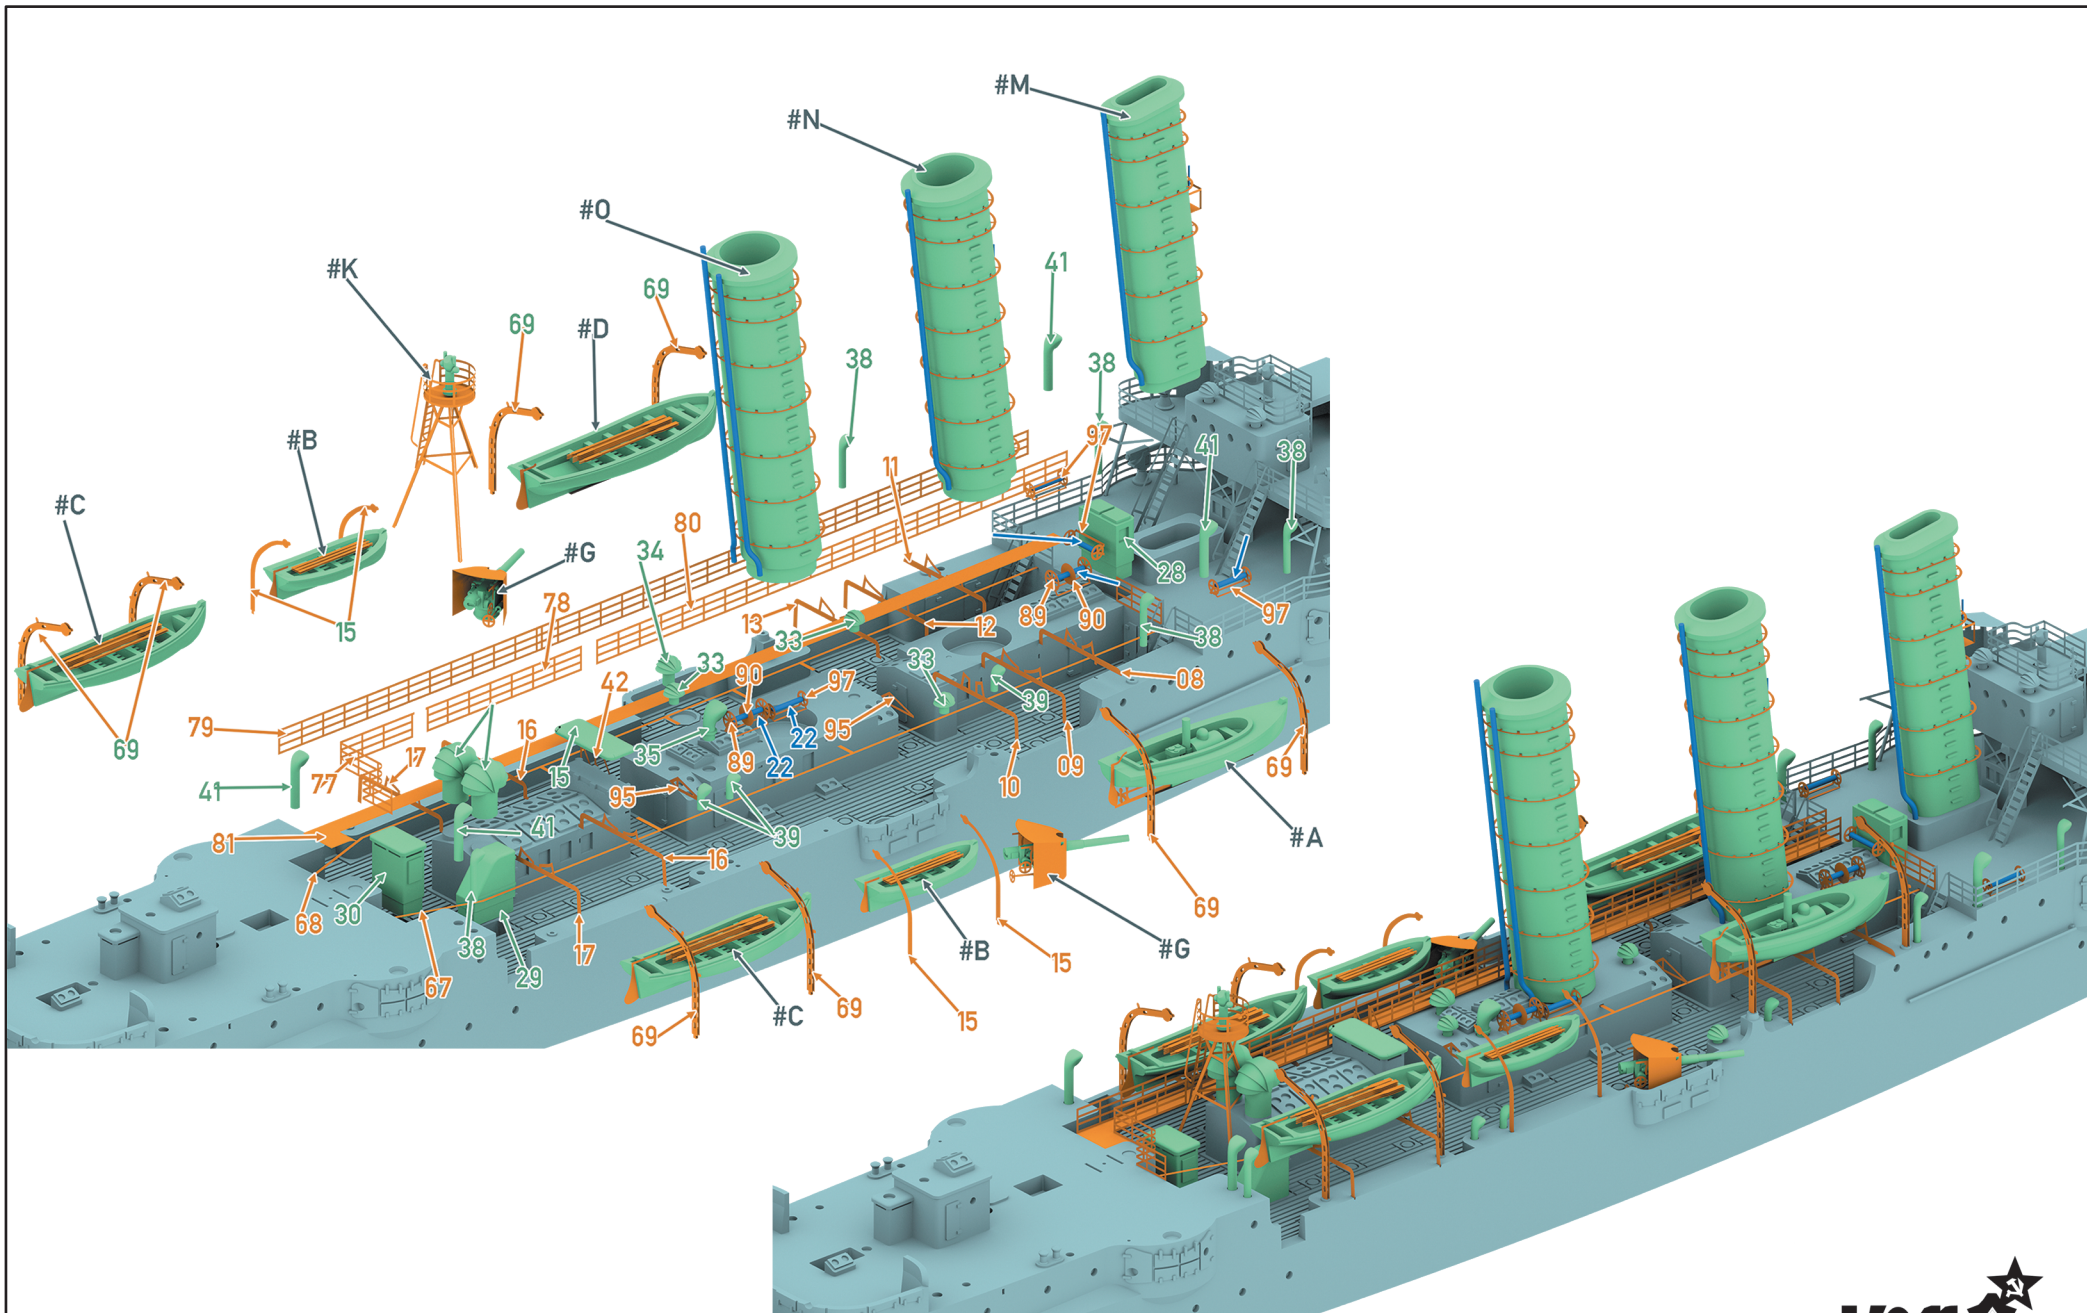

70523 For more info on Combrig kits see: www.combrig-models.com www.steelnavy.net www.modelwarships.com

1:700