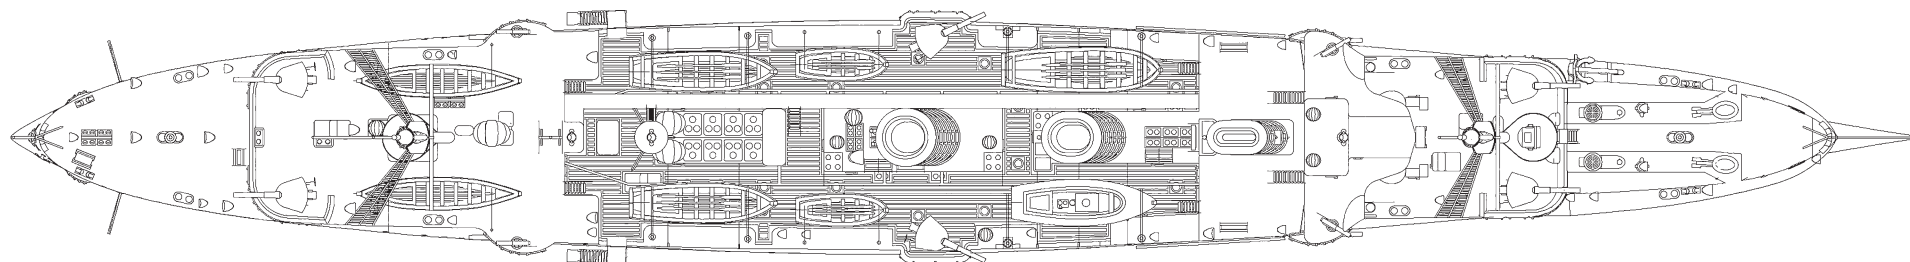

SMS «BREMEN»
Light cruiser, 1904

BREMEN

Легкий крейсер
«Бремен»
Германия, 1904

Представитель одноименного типа бронепалубных крейсеров, отличавшихся хорошей мореходностью и маневренностью. Построен на верфи «Верзер» в Бремене. Заложен в 1902 г. Спущен на воду 09.07.1903. Включен в состав флота 14.05.1904. Во время Первой мировой

войны действовал на Балтике. 16.08.1915, прикрывая тральщики, вступал в огневой контакт с русским линейным кораблем «Слава», но уцелел благодаря поддержке германских дредноутов «Полен» и «Нассау». 17.12.1915 совместно с эсминцами V-186 и V-191 отправился в дозор