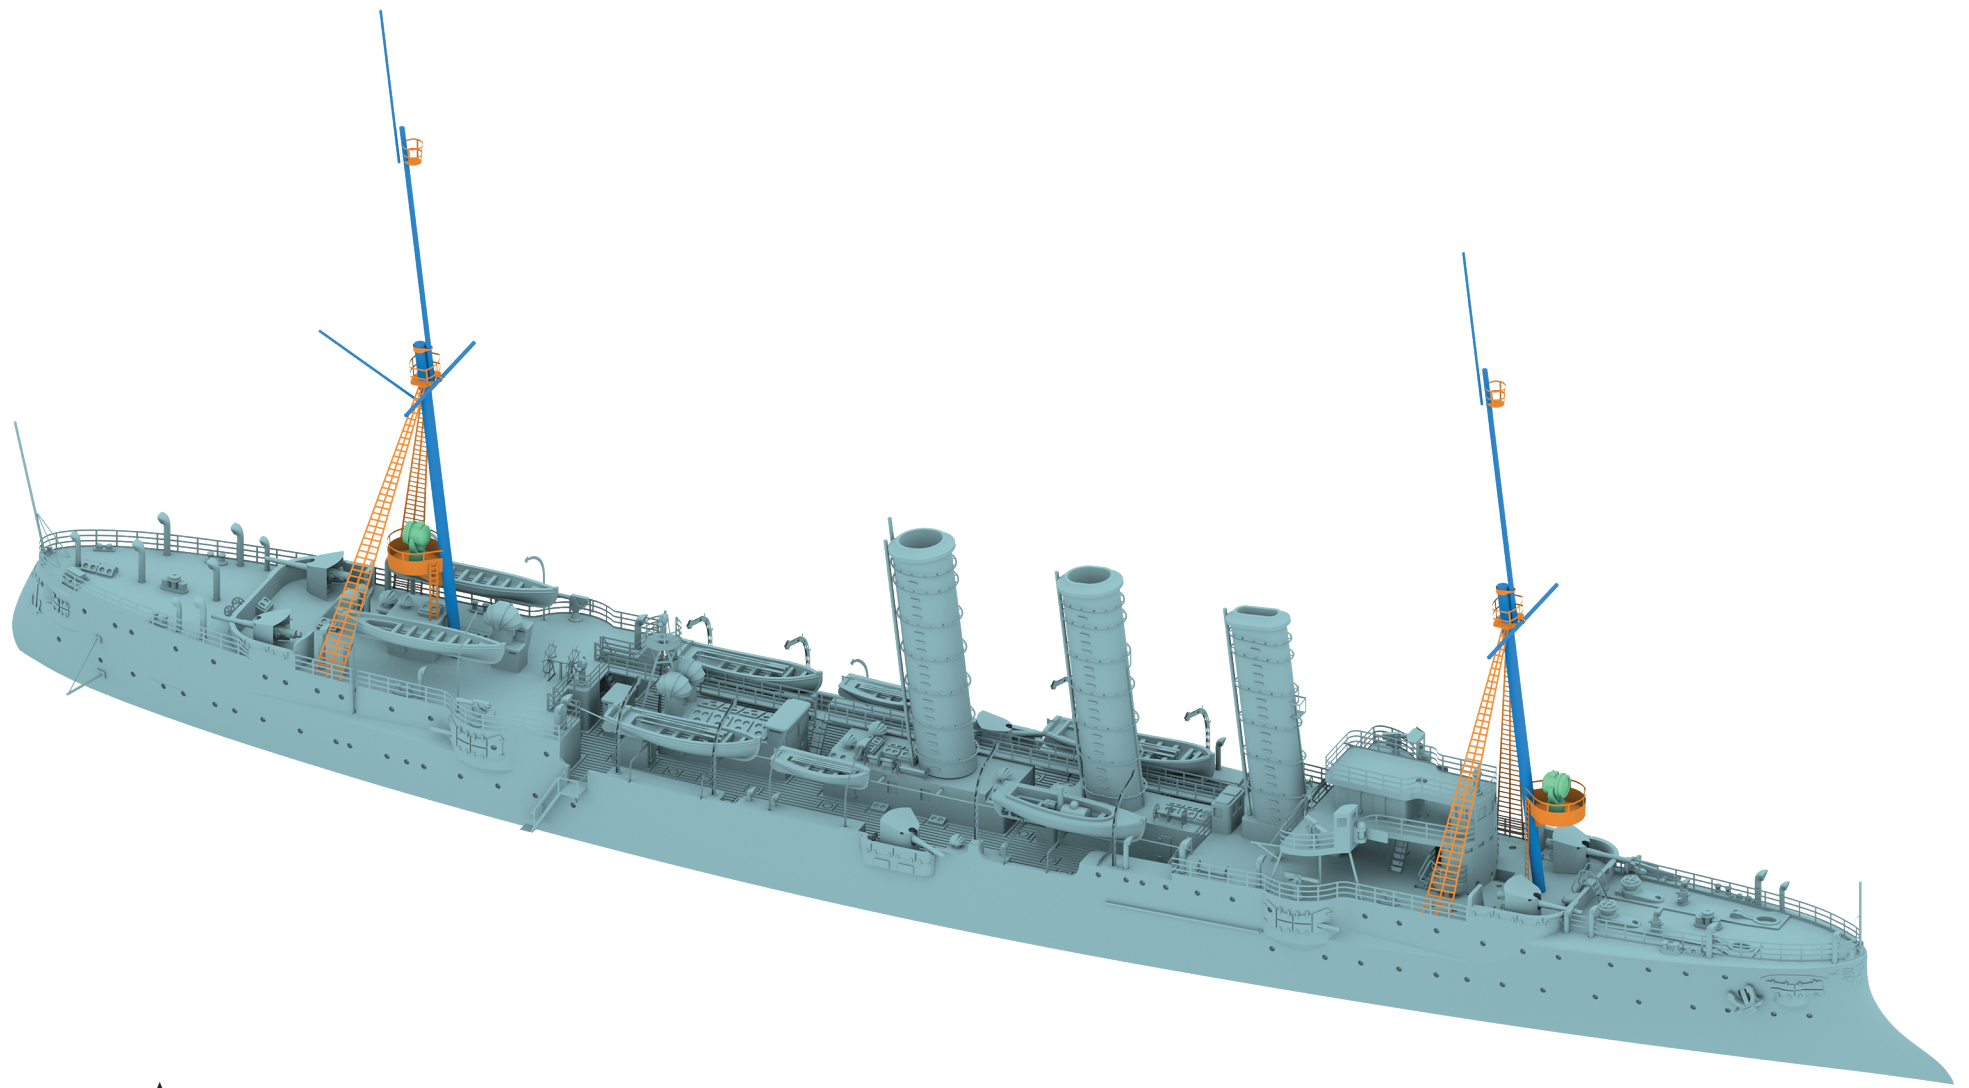

70523 For more info on Combrig kits see: www.combrig-models.com www.steelnavy.net www.modelwarships.com

1:700