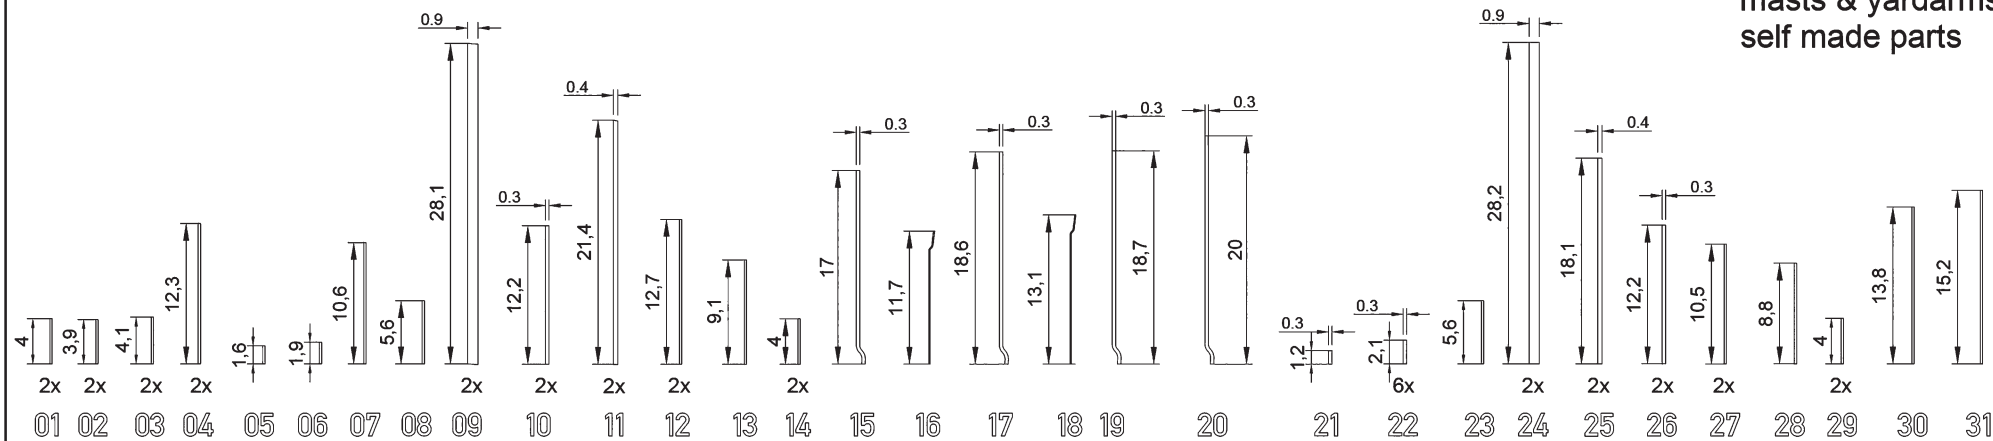

masts & yardarms
self made parts