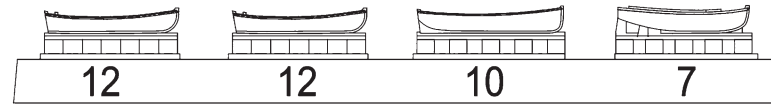

Please note that the assembly guide reflects the position of the parts when installed only, and not the exact order of the assembly. To download the assembly instructions in PDF (high resolution) please visit www.combrig-models.com