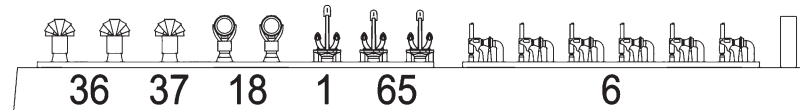

Please note that the assembly guide reflects the position of the parts when installed only, and not the exact order of the assembly. To download the assembly instructions in PDF (high resolution) please visit www.combrig-models.com