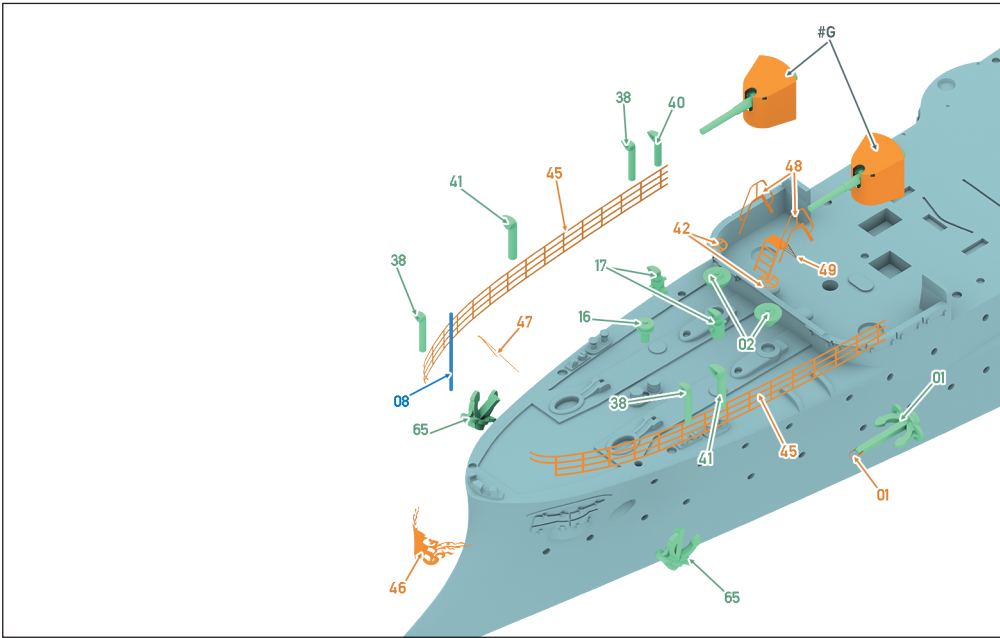

70523 For more info on Combrig kits see: www.combrig-models.com www.steelnavy.net www.modelwarships.com

1:700