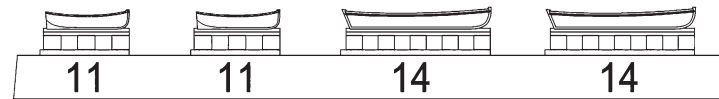

Please note that the assembly guide reflects the position of the parts when installed only, and not the exact order of the assembly. To download the assembly instructions in PDF (high resolution) please visit www.combrig-models.com