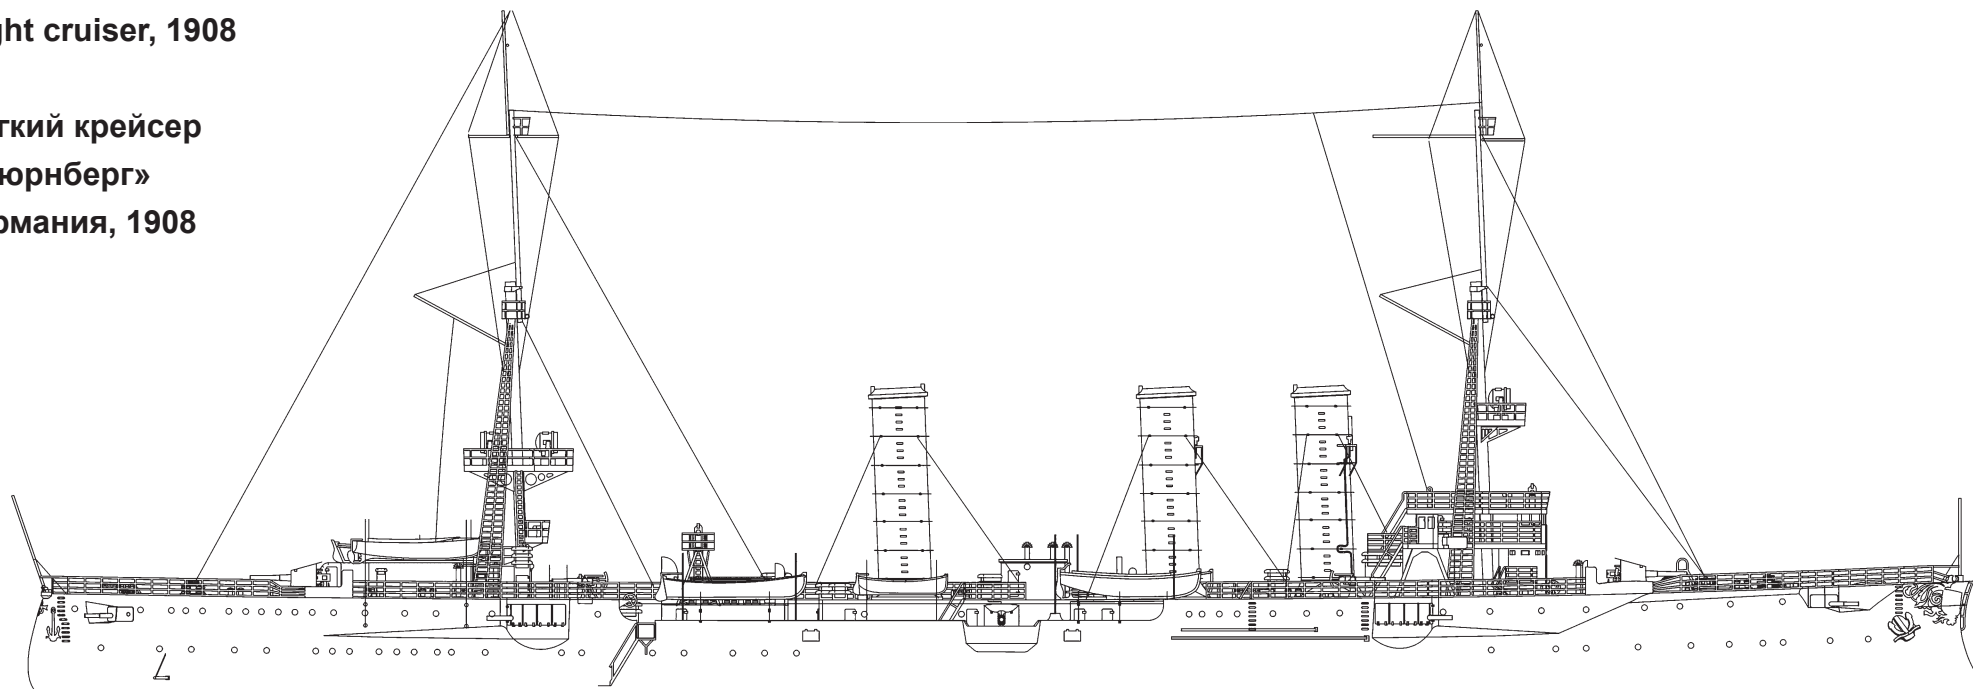

# NÜRNBERG

SMS «NÜRNBERG»

Light cruiser, 1908

Легкий крейсер

«Нюрнберг»

Германия, 1908

70526 For more info on Combrig kits see: [www.combrig-models.com](http://www.combrig-models.com) [www.steelnavy.net](http://www.steelnavy.net) [www.modelwarships.com](http://www.modelwarships.com)