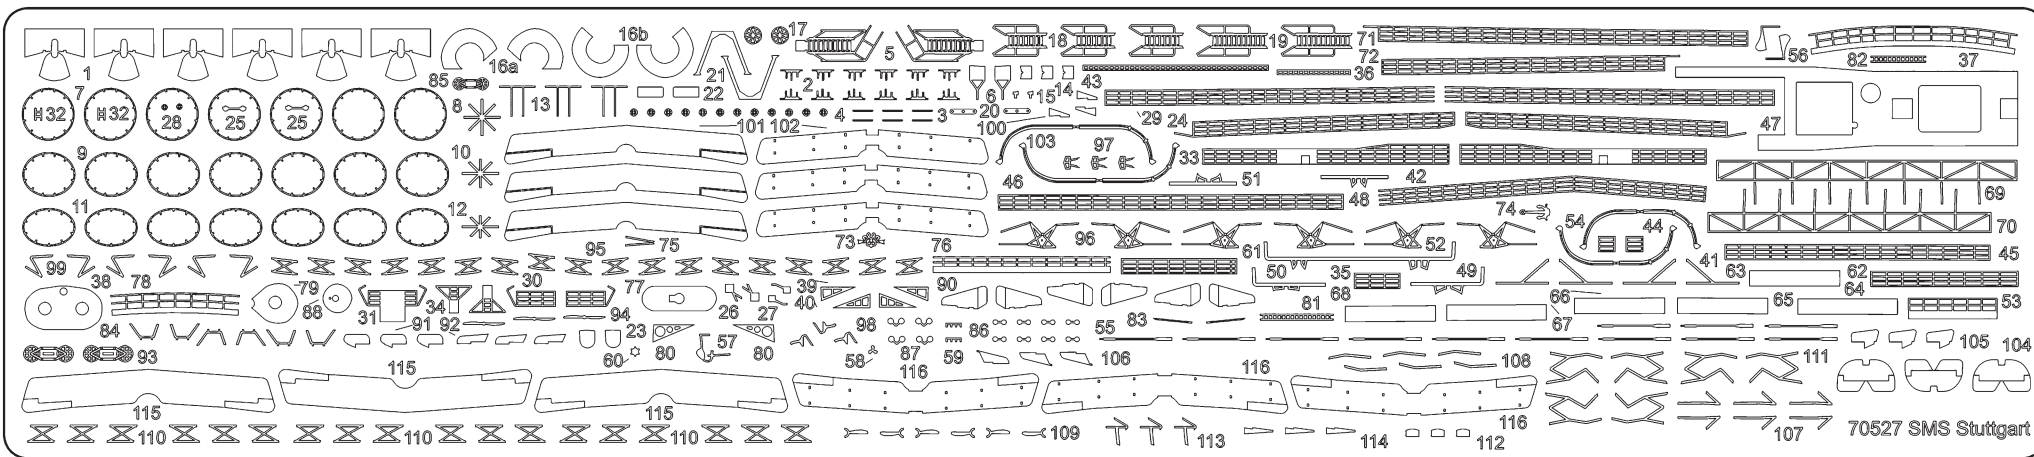

SMS «STUTT GART»
Seaplane tender, 1918

STUTT GART

Гидроавианосец
«Штутгарт»
Германия, 1918

70527 For more info on Combrig kits see: www.combrig-models.com www.steelnavy.net www.modelwarships.com

1:700

70527 For more info on Combrig kits see: www.combrig-models.com www.steelnavy.net www.modelwarships.com

1:700