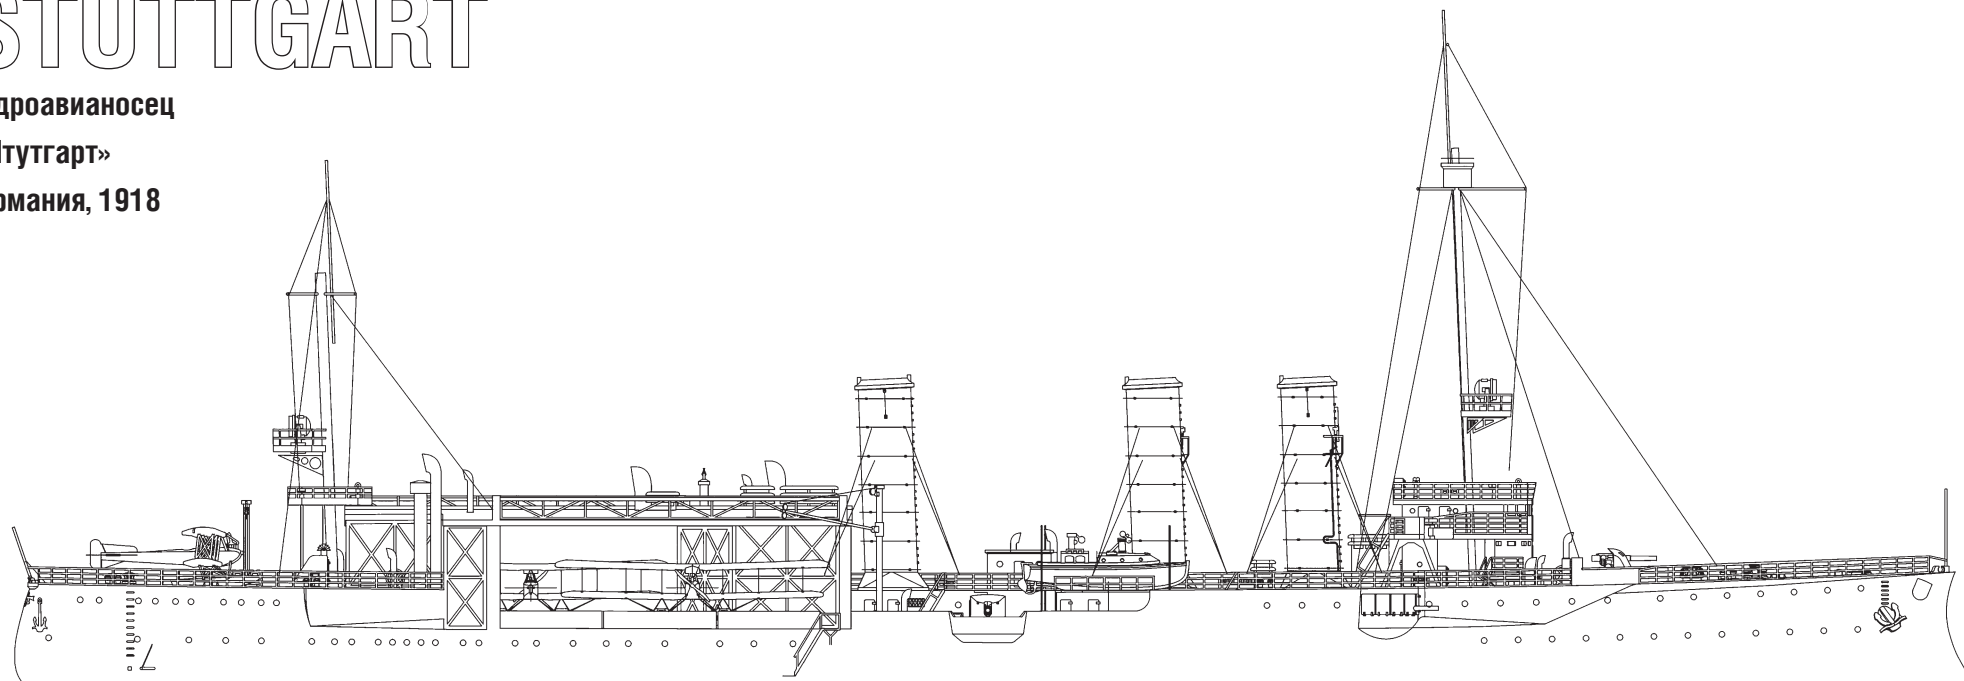

SMS «STUTT GART»
Seaplane tender, 1918

STUTT GART

Гидроавианосец
«Штутгарт»
Германия, 1918

70527 For more info on Combrig kits see: www.combrig-models.com www.steelnavy.net www.modelwarships.com

1:700

70527 For more info on Combrig kits see: www.combrig-models.com www.steelnavy.net www.modelwarships.com