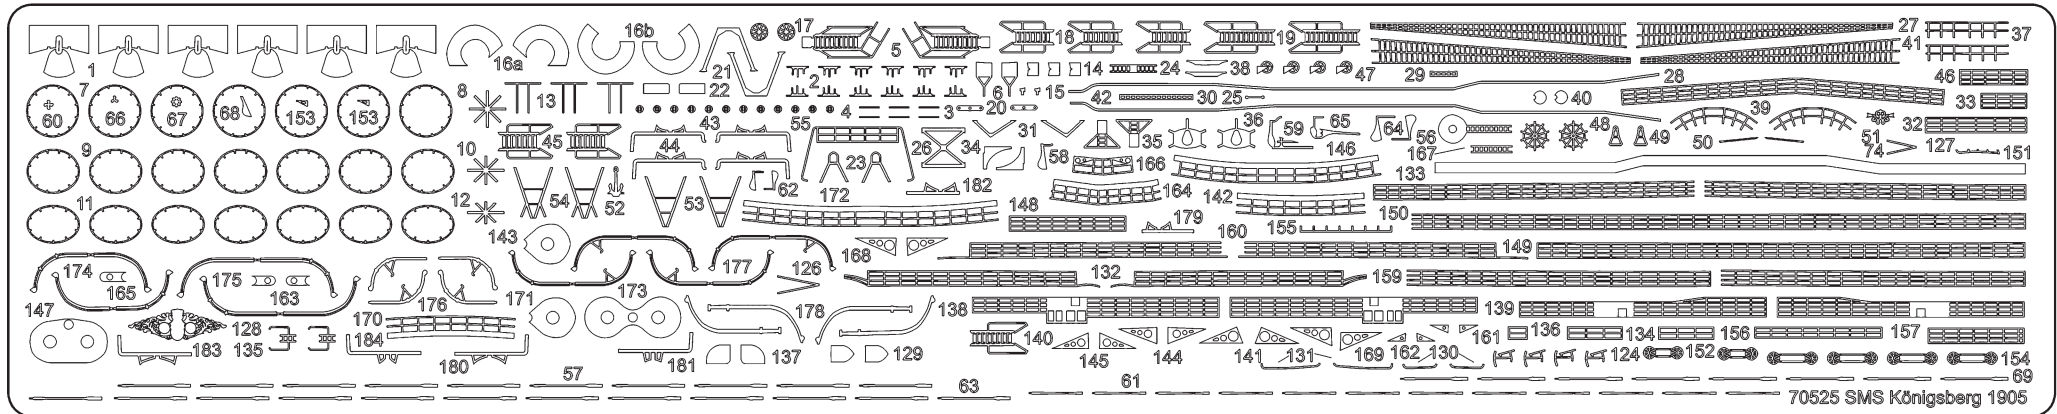

masts & yardarms
self made parts