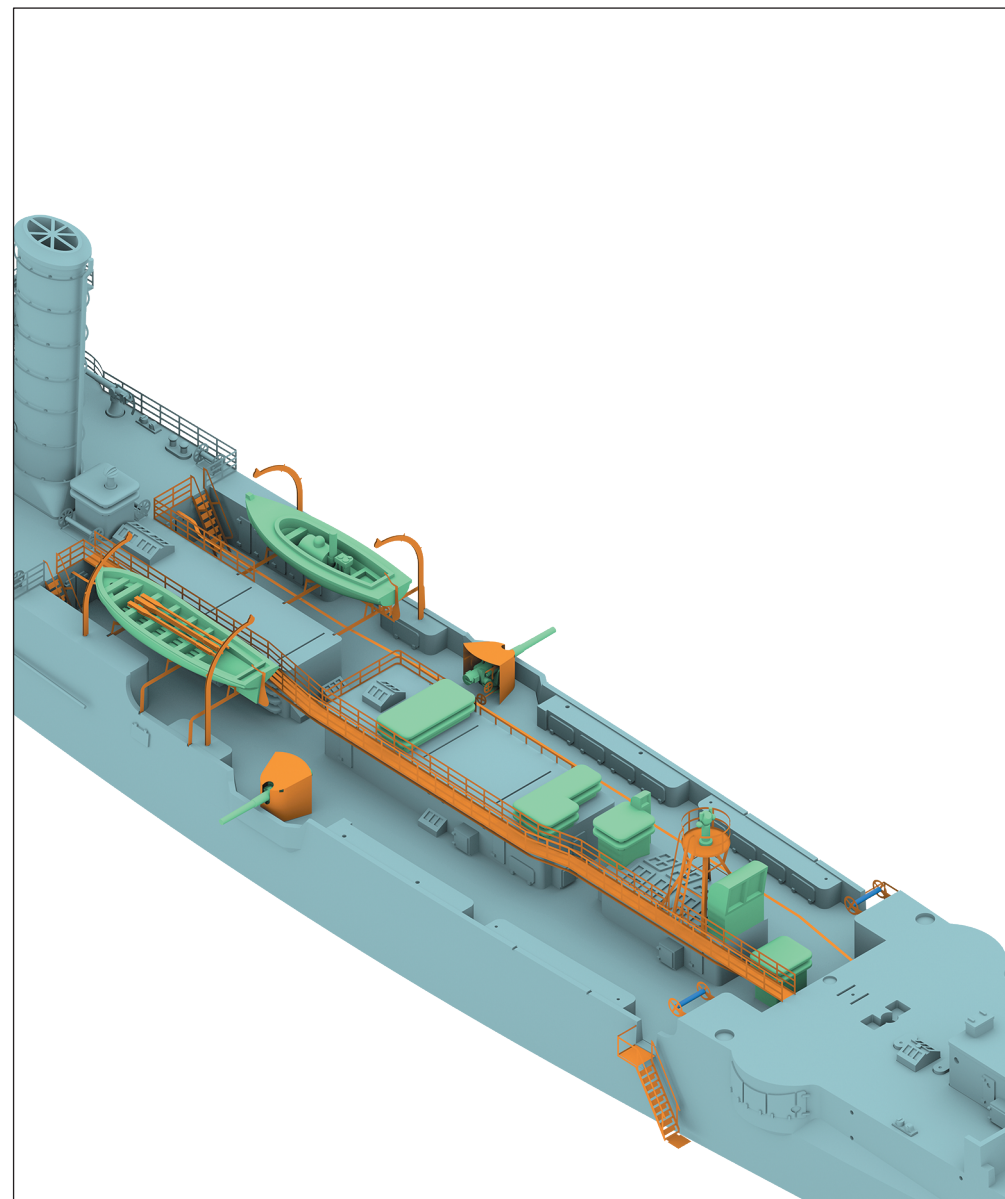

70533 For more info on Combrig kits see: www.combrig-models.com www.steelnavy.net www.modelwarships.com

1:700