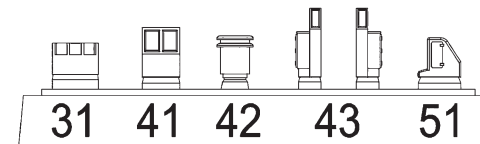

Please note that the assembly guide reflects the position of the parts when installed only, and not the exact order of the assembly.
To download the assembly instructions in PDF (high resolution) please visit www.combrig-models.com