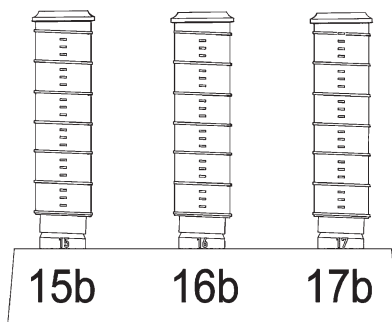

Please note that the assembly guide reflects the position of the parts when installed only, and not the exact order of the assembly.
To download the assembly instructions in PDF (high resolution) please visit www.combrig-models.com

70533 For more info on Combrig kits see: www.combrig-models.com www.steelnavy.net www.modelwarships.com

1:700