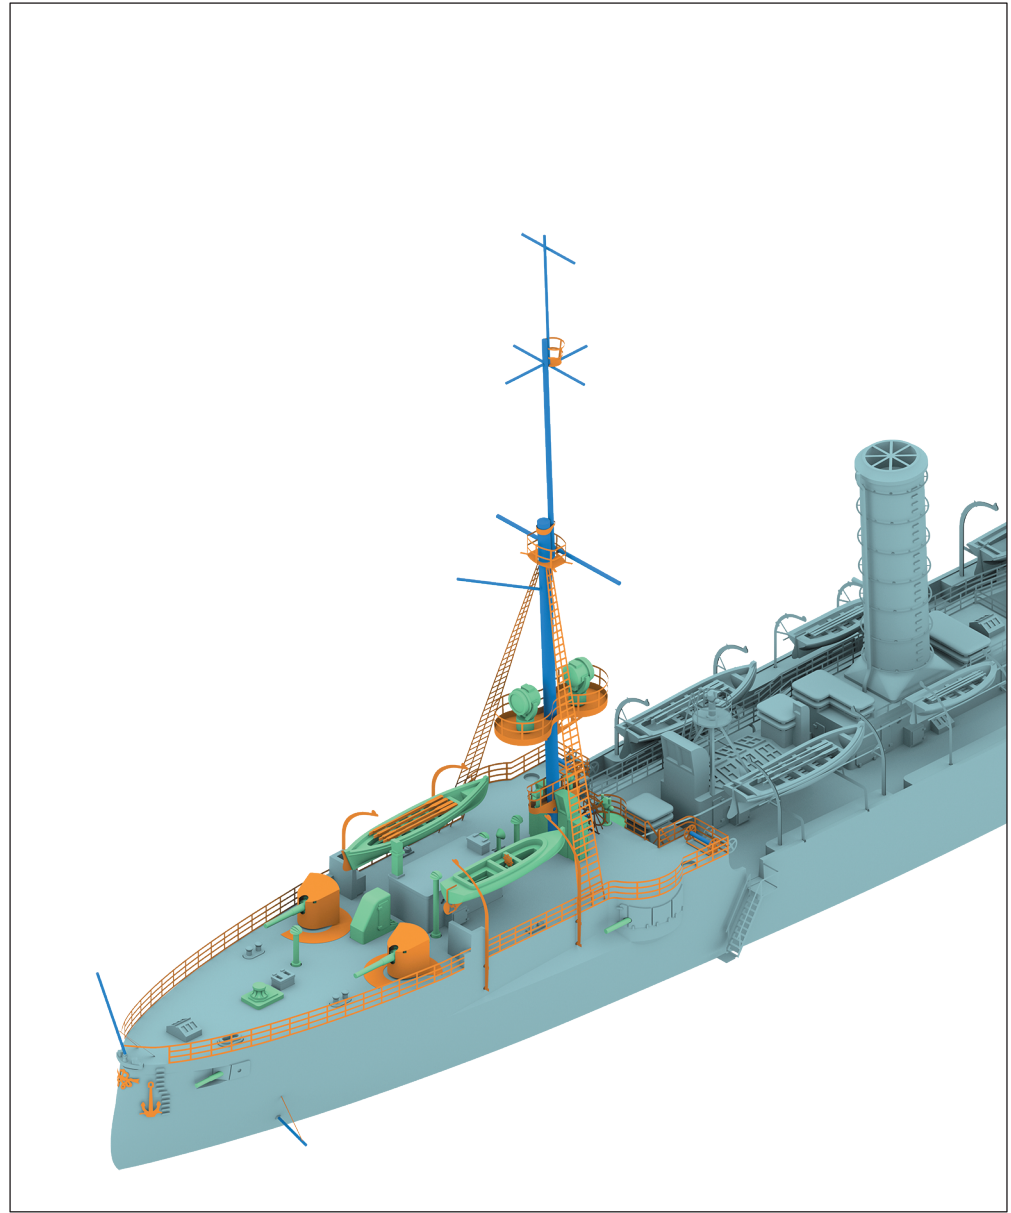

70533 For more info on Combrig kits see: www.combrig-models.com www.steelnavy.net www.modelwarships.com

1:700