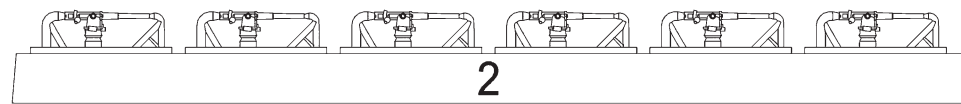

Please note that the assembly guide reflects the position of the parts when installed only, and not the exact order of the assembly.
To download the assembly instructions in PDF (high resolution) please visit www.combrig-models.com