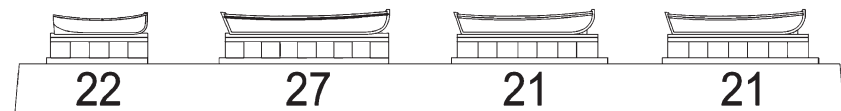

Please note that the assembly guide reflects the position of the parts when installed only, and not the exact order of the assembly.
To download the assembly instructions in PDF (high resolution) please visit www.combrig-models.com