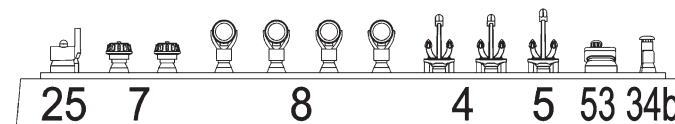

Please note that the assembly guide reflects the position of the parts when installed only, and not the exact order of the assembly.
To download the assembly instructions in PDF (high resolution) please visit www.combrig-models.com