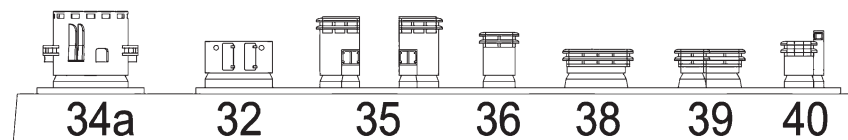

Please note that the assembly guide reflects the position of the parts when installed only, and not the exact order of the assembly.
To download the assembly instructions in PDF (high resolution) please visit www.combrig-models.com

70533 For more info on Combrig kits see: www.combrig-models.com www.steelnavy.net www.modelwarships.com

1:700