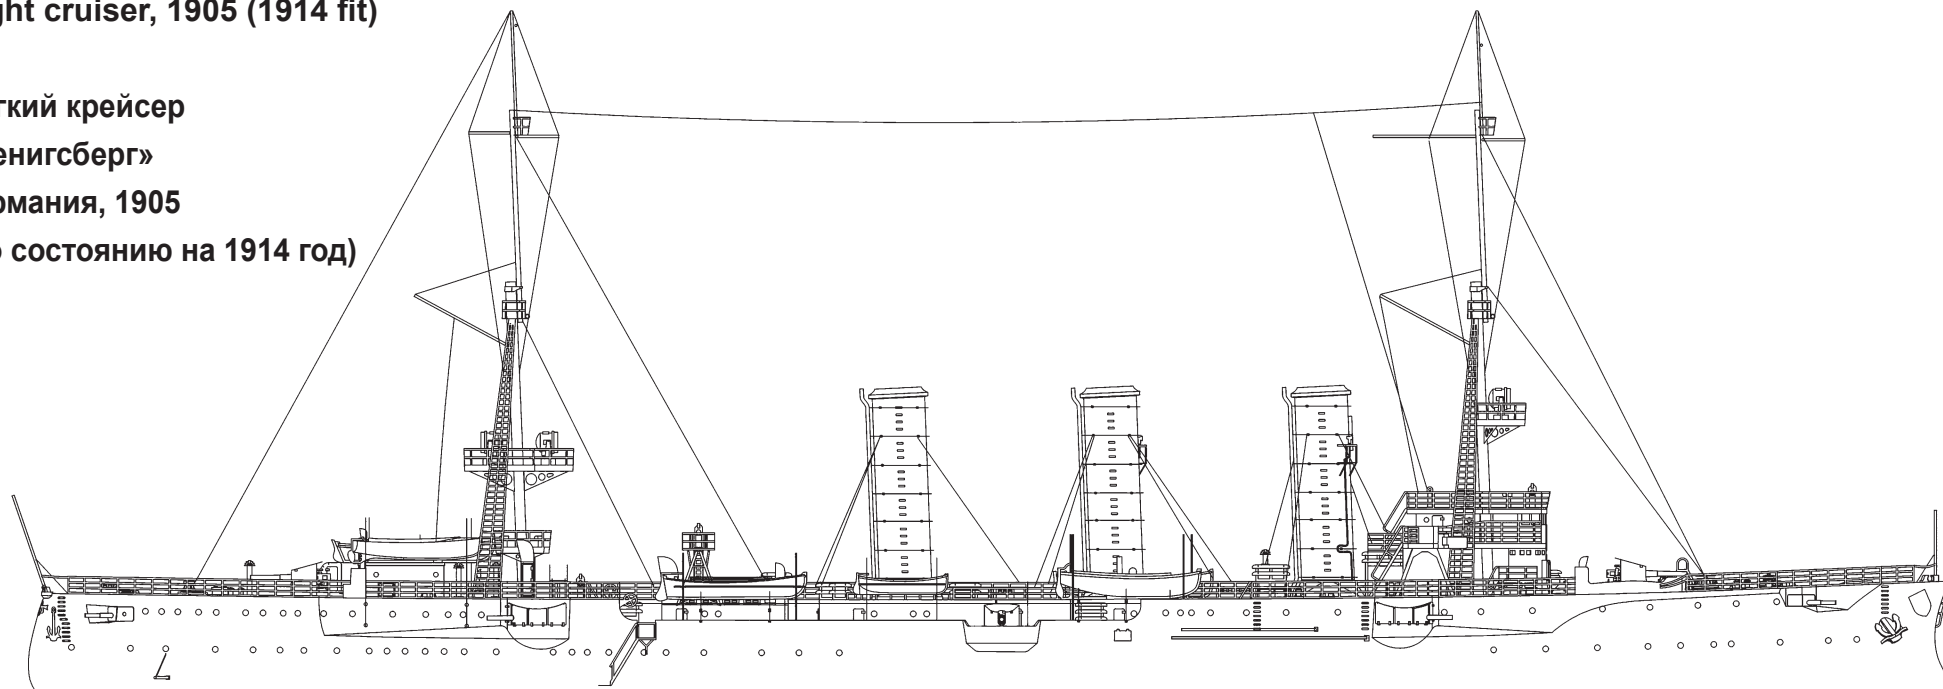

KÖNIGSBERG

SMS «KÖNIGSBERG»

Light cruiser, 1905 (1914 fit)

Легкий крейсер

«Кенигсберг»

Германия, 1905

(по состоянию на 1914 год)

70533 For more info on Combrig kits see: www.combrig-models.com www.steelnavy.net www.modelwarships.com