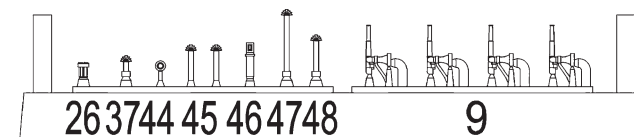

Please note that the assembly guide reflects the position of the parts when installed only, and not the exact order of the assembly.
To download the assembly instructions in PDF (high resolution) please visit www.combrig-models.com