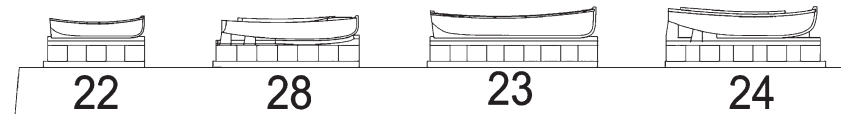

Please note that the assembly guide reflects the position of the parts when installed only, and not the exact order of the assembly.
To download the assembly instructions in PDF (high resolution) please visit www.combrig-models.com