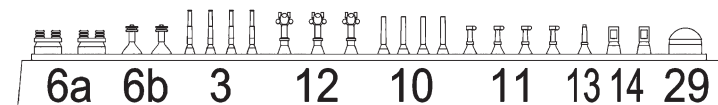

Please note that the assembly guide reflects the position of the parts when installed only, and not the exact order of the assembly.
To download the assembly instructions in PDF (high resolution) please visit www.combrig-models.com