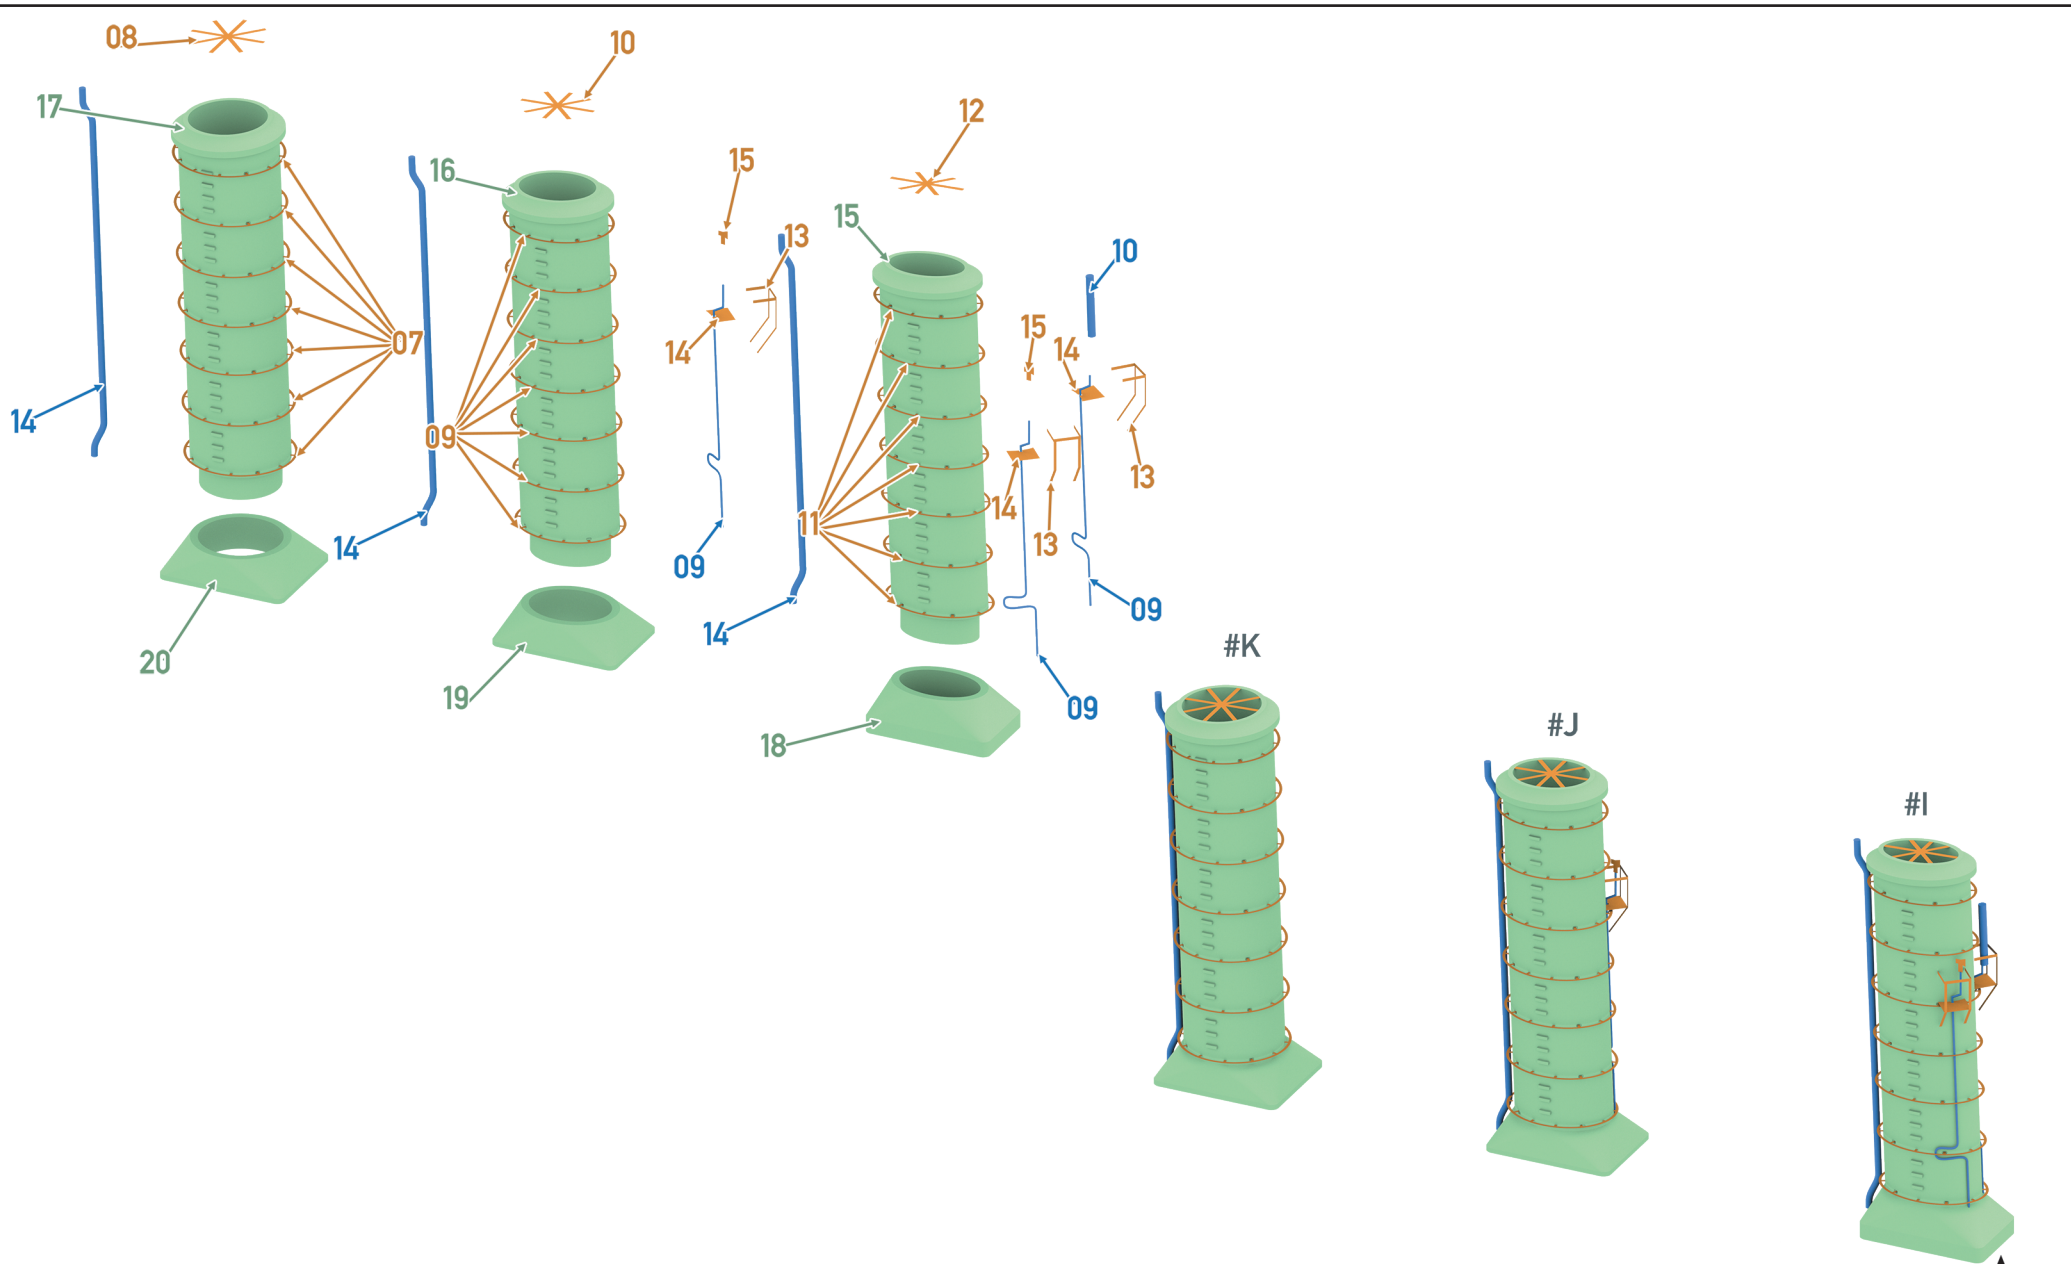

70533 For more info on Combrig kits see: www.combrig-models.com www.steelnavy.net www.modelwarships.com

1:700