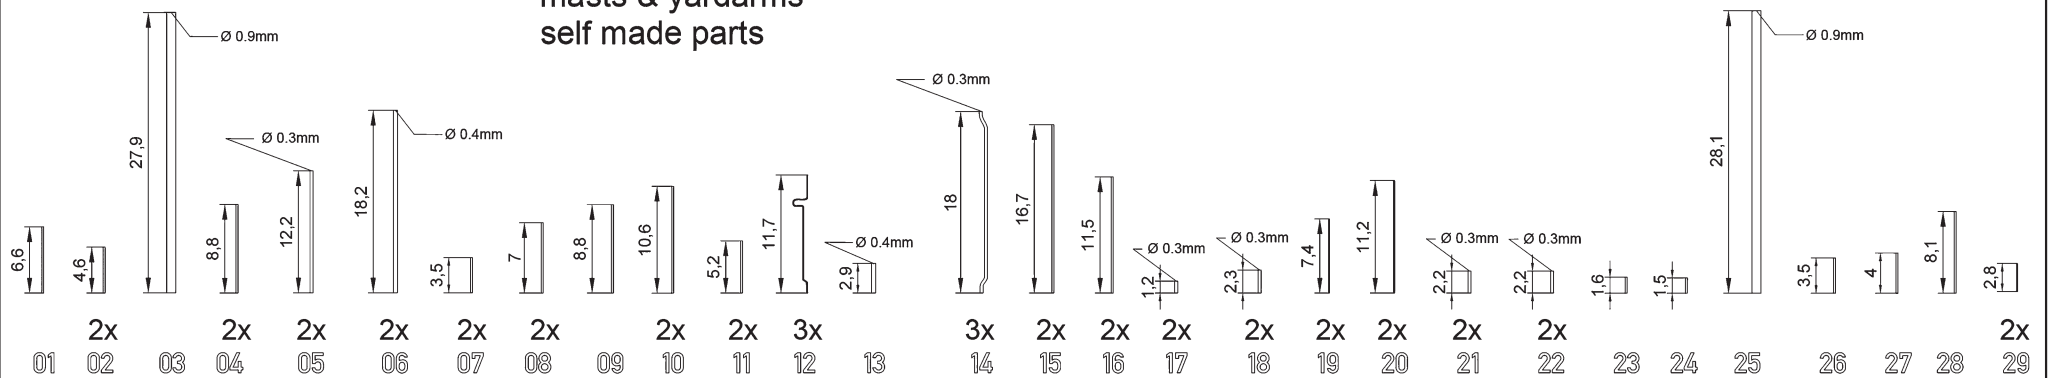

masts & yardarms
self made parts