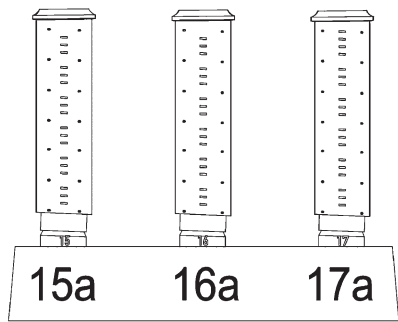

Please note that the assembly guide reflects the position of the parts when installed only, and not the exact order of the assembly.
To download the assembly instructions in PDF (high resolution) please visit www.combrig-models.com

70533 For more info on Combrig kits see: www.combrig-models.com www.steelnavy.net www.modelwarships.com

1:700