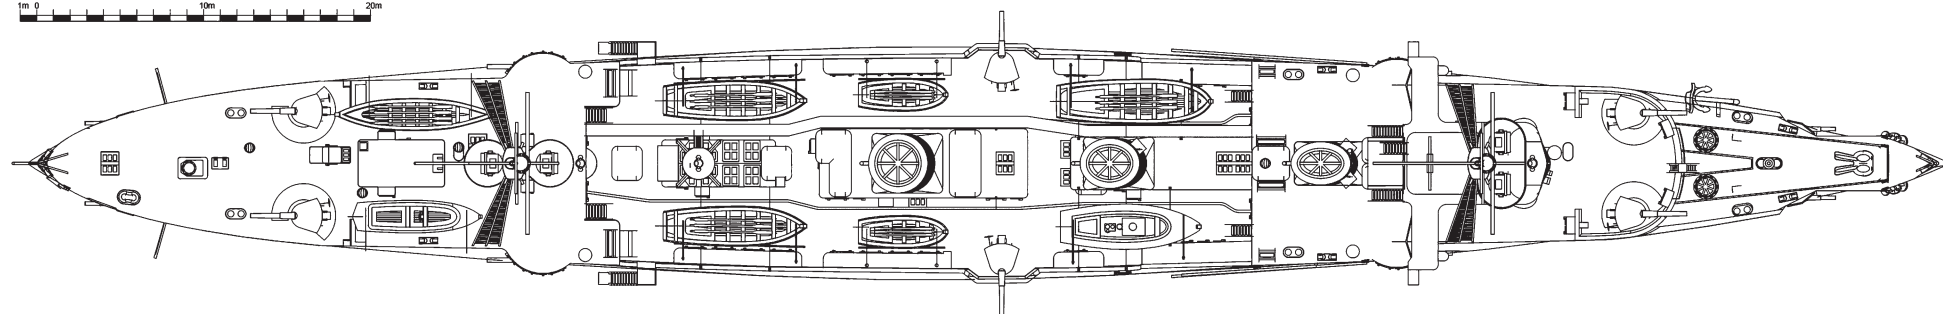

KÖNIGSBERG

SMS «KÖNIGSBERG»

Light cruiser, 1905 (1914 fit)

Легкий крейсер

«Кенигсберг»

Германия, 1905

(по состоянию на 1914 год)

70533 For more info on Combrig kits see: www.combrig-models.com www.steelnavy.net www.modelwarships.com