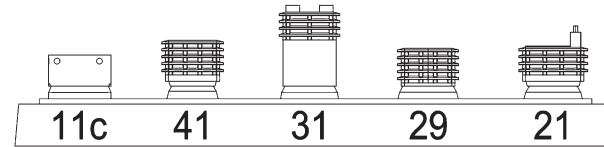

⚠ Please note that the assembly guide reflects the position of the parts when installed only, and not the exact order of the assembly.
To download the assembly instructions in PDF (high resolution) please visit www.combrig-models.com