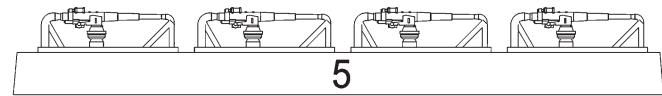

⚠ Please note that the assembly guide reflects the position of the parts when installed only, and not the exact order of the assembly.
To download the assembly instructions in PDF (high resolution) please visit www.combrig-models.com