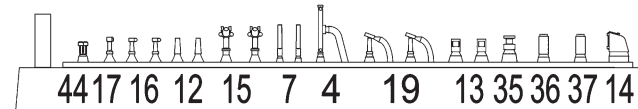

⚠ Please note that the assembly guide reflects the position of the parts when installed only, and not the exact order of the assembly.
To download the assembly instructions in PDF (high resolution) please visit www.combrig-models.com