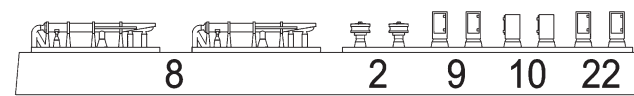

⚠ Please note that the assembly guide reflects the position of the parts when installed only, and not the exact order of the assembly.
To download the assembly instructions in PDF (high resolution) please visit www.combrig-models.com