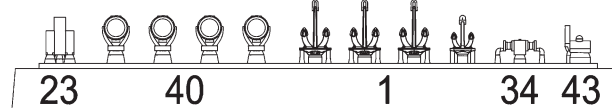

⚠ Please note that the assembly guide reflects the position of the parts when installed only, and not the exact order of the assembly.
To download the assembly instructions in PDF (high resolution) please visit www.combrig-models.com