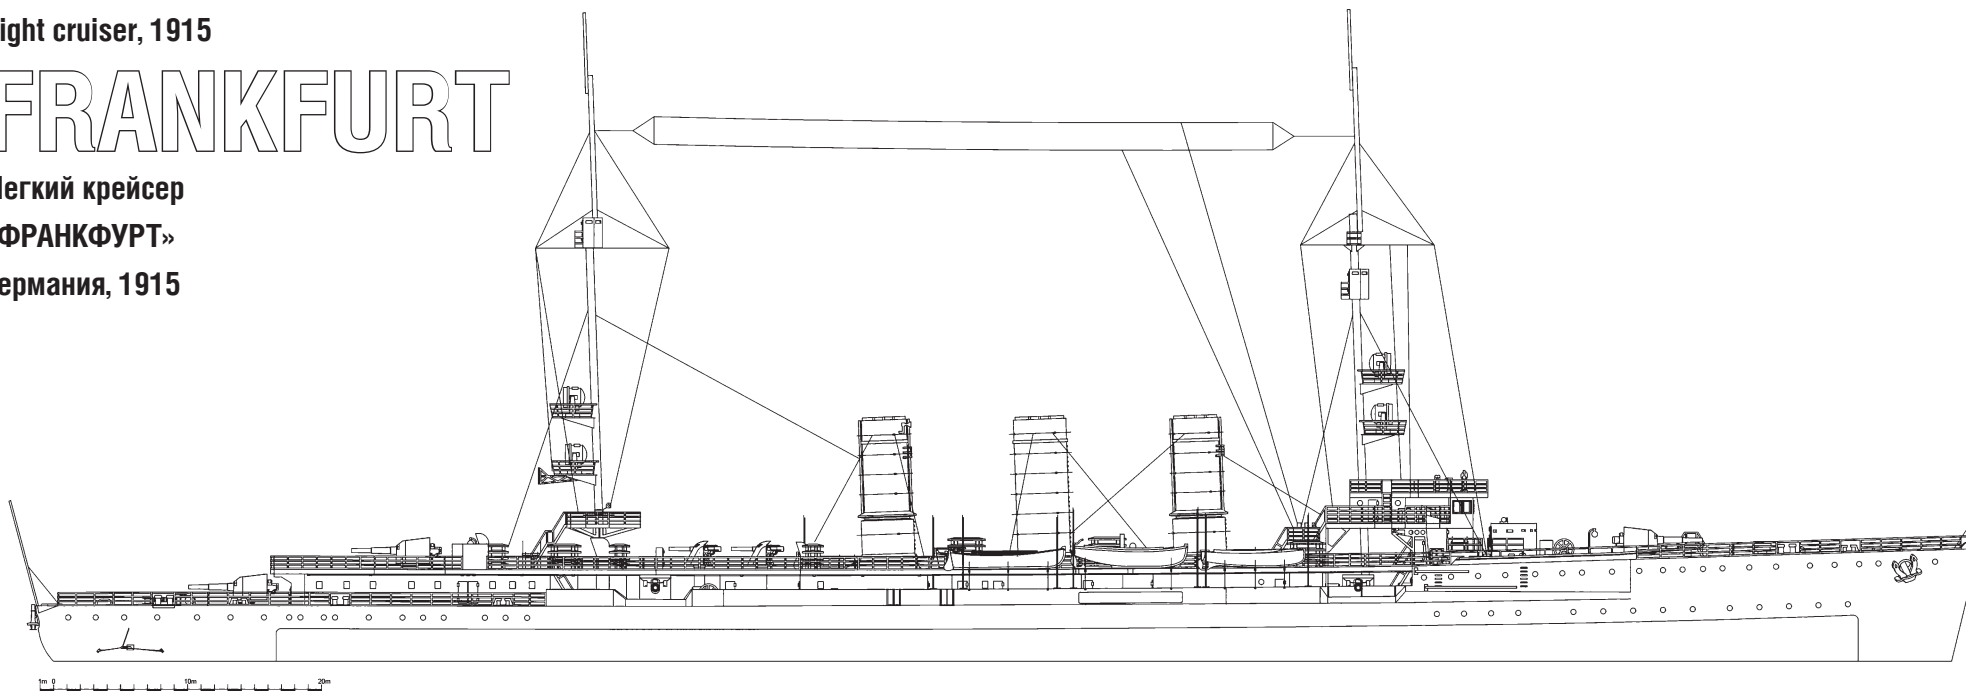

SMS «FRANKFURT»

Light cruiser, 1915

FRANKFURT

Легкий крейсер

«ФРАНKFУРТ»

Германия, 1915

Легкий крейсер типа «Висбаден». Построен на военно-морской верфи в Киле. Заложен в 1913 г. Спущен на воду 20.03.1915. Вступил в строй 20.08.1915. Был включен во вторую разведывательную группу. В Ютландском бою на

«Франкфурте» держал свой флаг контр-адмирал Бедикер. Осенью 1917 г. участвовал в захвате Моонзундских островов. После возвращения в Северное море участвовал во втором сражении в Гельголандской бухте. После заключе-