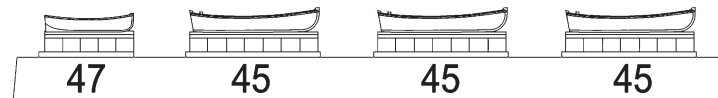

⚠ Please note that the assembly guide reflects the position of the parts when installed only, and not the exact order of the assembly.
To download the assembly instructions in PDF (high resolution) please visit www.combrig-models.com