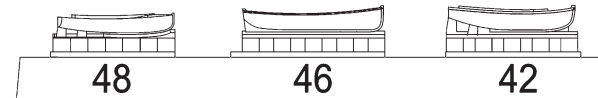

⚠ Please note that the assembly guide reflects the position of the parts when installed only, and not the exact order of the assembly.
To download the assembly instructions in PDF (high resolution) please visit www.combrig-models.com