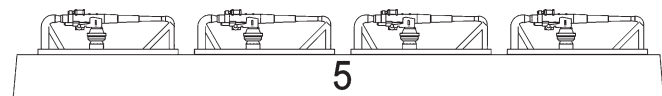

⚠ Please note that the assembly guide reflects the position of the parts when installed only, and not the exact order of the assembly.
To download the assembly instructions in PDF (high resolution) please visit www.combrig-models.com