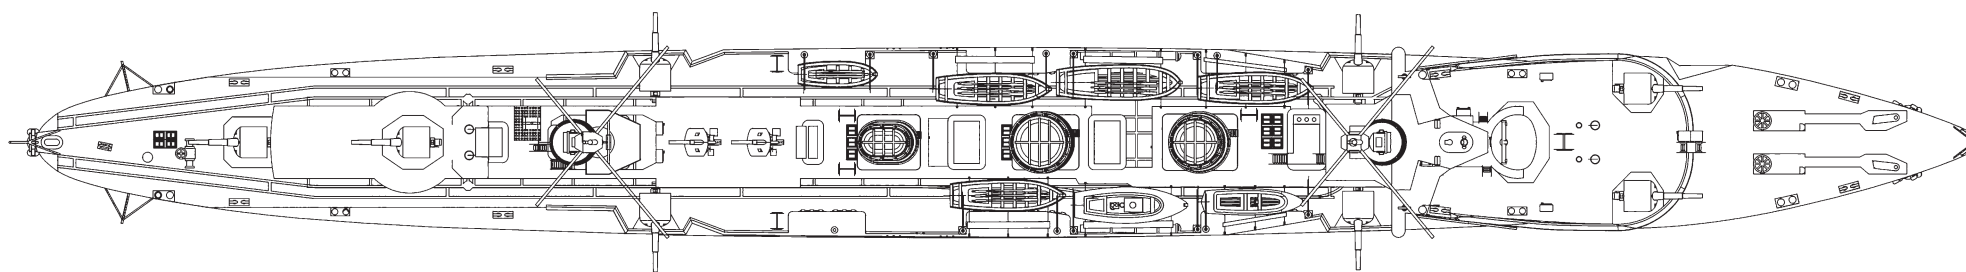

SMS «FRANKFURT»

Light cruiser, 1915

FRANKFURT

Легкий крейсер

«ФРАНKFУРТ»

Германия, 1915

Легкий крейсер типа «Висбаден». Построен на военно-морской верфи в Киле. Заложен в 1913 г. Спущен на воду 20.03.1915. Вступил в строй 20.08.1915. Был включен во вторую разведывательную группу. В Ютландском бою на