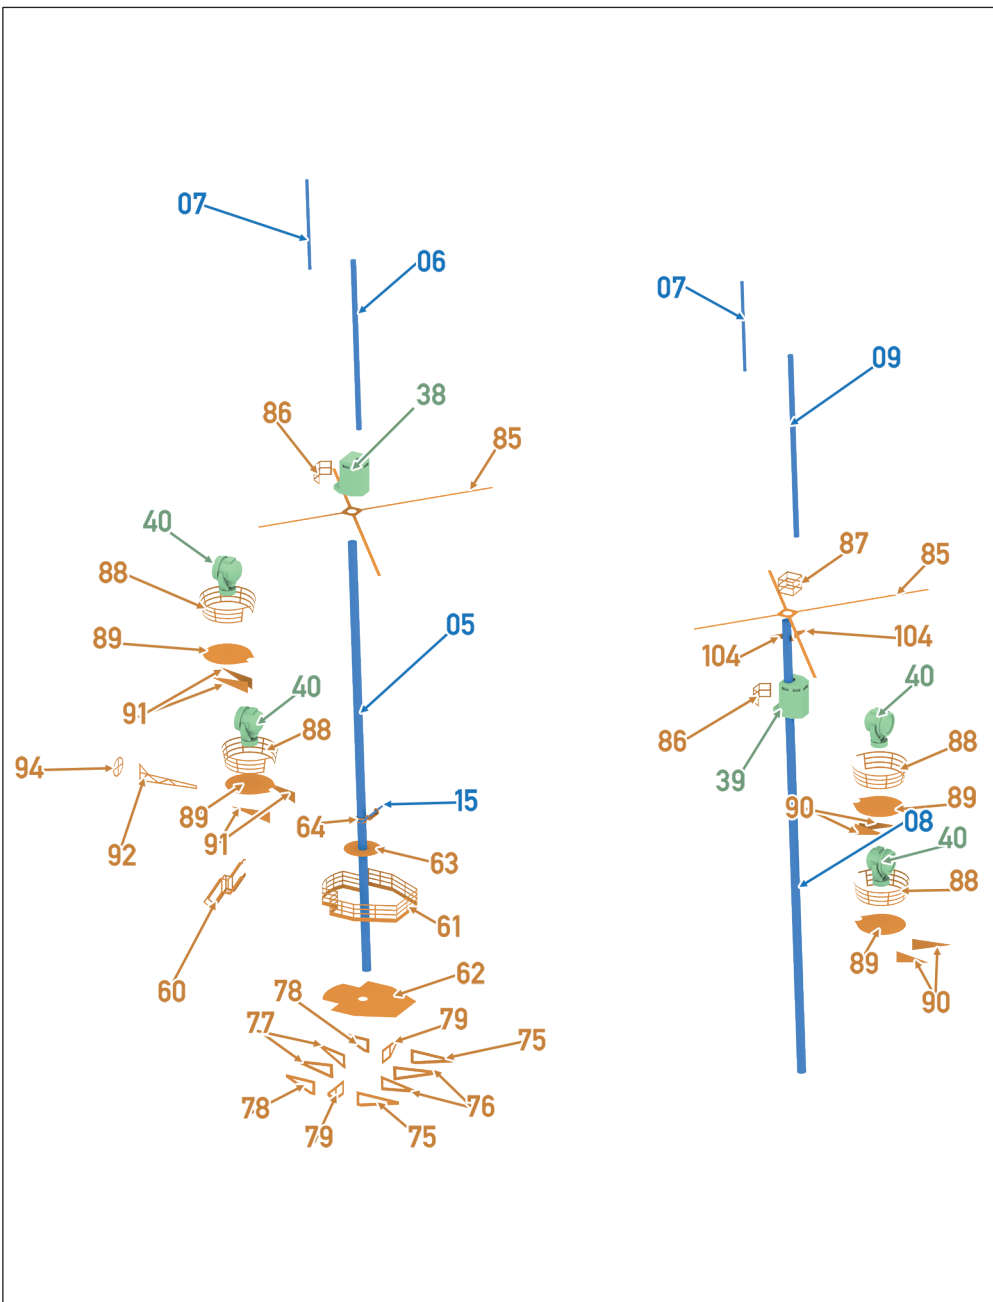

70657 For more info on Combrig kits see: www.combrig-models.com www.steelnavy.net www.modelwarships.com

1:700