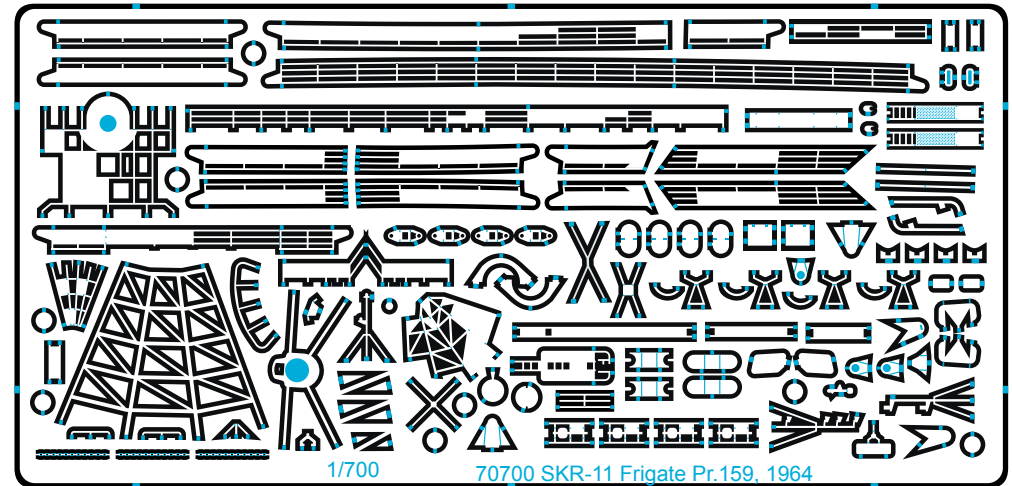

SKR-11 Frigate Pr. 159, 1964

СКР-11

Фрегат Пр. 159, 1964

1:700

70700 For more info on Combrig kits see: www.combrig-models.com www.steelnavy.net www.modelwarships.com

**Ком
Бриг**
Made in Russia

СХЕМА СБОРКИ МОДЕЛИ
ASSEMBLY INSTRUCTIONS

1

СХЕМА СБОРКИ МОДЕЛИ
ASSEMBLY INSTRUCTIONS

3

СХЕМА СБОРКИ МОДЕЛИ
ASSEMBLY INSTRUCTIONS

4

СХЕМА СБОРКИ МОДЕЛИ
ASSEMBLY INSTRUCTIONS

5

A9

*-self made parts 4x L=10mm

СХЕМА СБОРКИ МОДЕЛИ
ASSEMBLY INSTRUCTIONS

6

A12

СХЕМА СБОРКИ МОДЕЛИ
ASSEMBLY INSTRUCTIONS

7

A13

СХЕМА СБОРКИ МОДЕЛИ ASSEMBLY INSTRUCTIONS