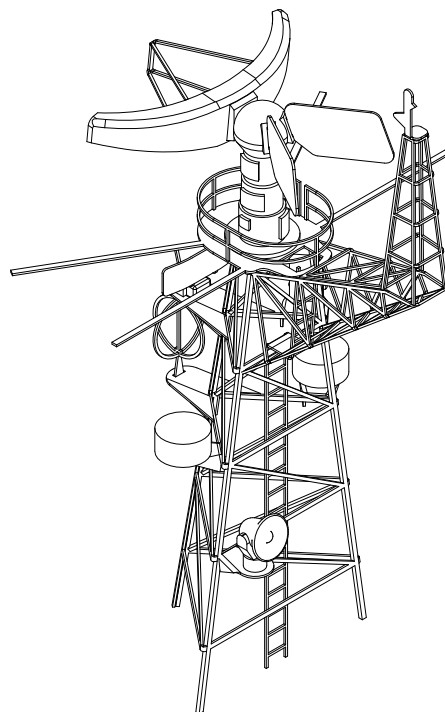

SKR-11 Frigate Pr. 159, 1964

СКР-11

Фрегат Пр. 159, 1964

1:700

70700 For more info on Combrig kits see: www.combrig-models.com www.steelnavy.net www.modelwarships.com

**Ком
Бриг**
Made in Russia

СХЕМА СБОРКИ МОДЕЛИ
ASSEMBLY INSTRUCTIONS

*-self made parts 4x L=10mm

СХЕМА СБОРКИ МОДЕЛИ
ASSEMBLY INSTRUCTIONS

6

A12

СХЕМА СБОРКИ МОДЕЛИ
ASSEMBLY INSTRUCTIONS

7

A13

СХЕМА СБОРКИ МОДЕЛИ ASSEMBLY INSTRUCTIONS

8

СХЕМА СБОРКИ МОДЕЛИ
ASSEMBLY INSTRUCTIONS

9