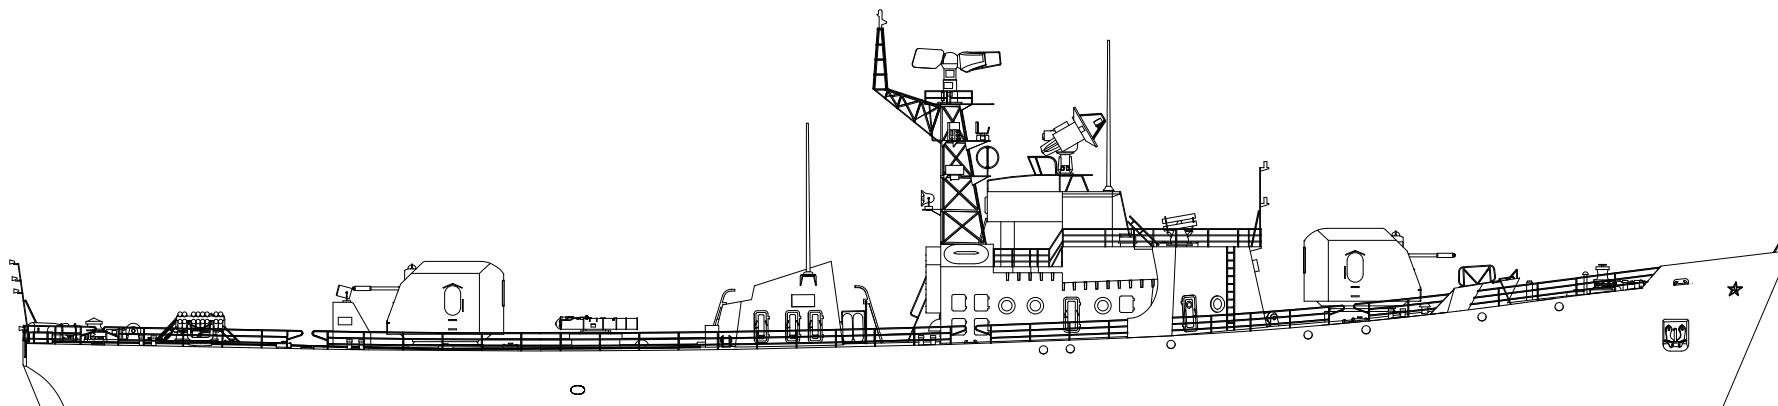

SKR-11 Frigate Pr. 159, 1964

СКР-11

Фрегат Пр. 159, 1964

1:700

70700 For more info on Combrig kits see: www.combrig-models.com www.steelnavy.net www.modelwarships.com

**Ком
Бриг**
Made in Russia

СХЕМА СБОРКИ МОДЕЛИ
ASSEMBLY INSTRUCTIONS

*-self made parts 4x L=10mm

СХЕМА СБОРКИ МОДЕЛИ
ASSEMBLY INSTRUCTIONS

6

A12

СХЕМА СБОРКИ МОДЕЛИ
ASSEMBLY INSTRUCTIONS

7

A13

СХЕМА СБОРКИ МОДЕЛИ ASSEMBLY INSTRUCTIONS