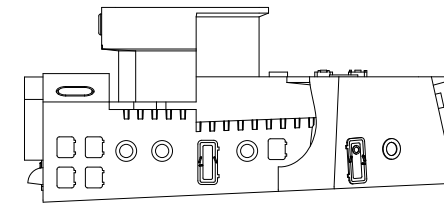

СХЕМА СБОРКИ МОДЕЛИ
ASSEMBLY INSTRUCTIONS

1