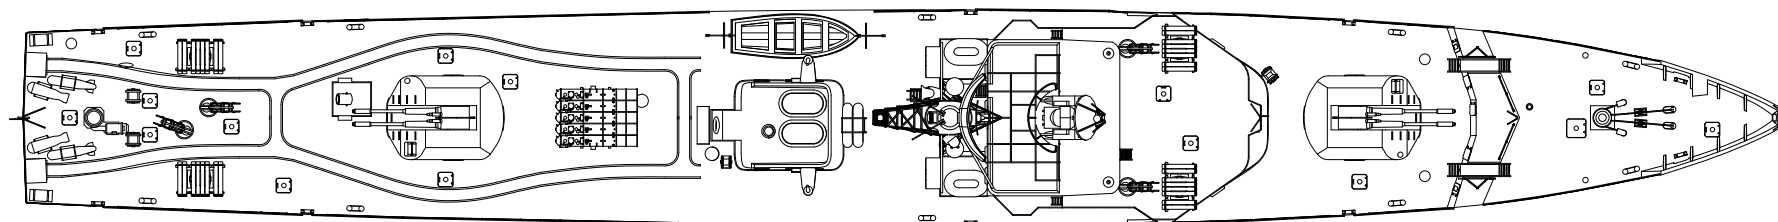

SKR-11 Frigate Pr. 159, 1964

СКР-11

Фрегат Пр. 159, 1964

1:700

70700 For more info on Combrig kits see: www.combrig-models.com www.steelnavy.net www.modelwarships.com

**Ком
Бриг**
Made in Russia

СХЕМА СБОРКИ МОДЕЛИ
ASSEMBLY INSTRUCTIONS

1

СХЕМА СБОРКИ МОДЕЛИ
ASSEMBLY INSTRUCTIONS

3

СХЕМА СБОРКИ МОДЕЛИ
ASSEMBLY INSTRUCTIONS

4

СХЕМА СБОРКИ МОДЕЛИ
ASSEMBLY INSTRUCTIONS

5

A9

*-self made parts 4x L=10mm

СХЕМА СБОРКИ МОДЕЛИ
ASSEMBLY INSTRUCTIONS

6

A12

СХЕМА СБОРКИ МОДЕЛИ
ASSEMBLY INSTRUCTIONS

7

A13

СХЕМА СБОРКИ МОДЕЛИ ASSEMBLY INSTRUCTIONS