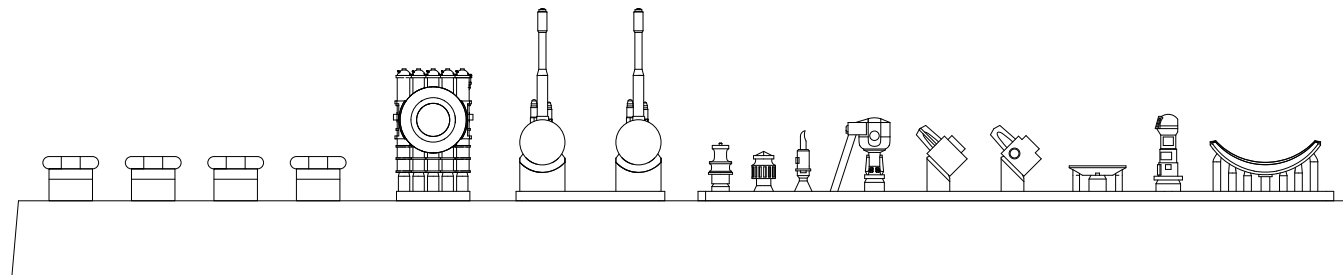

СХЕМА СБОРКИ МОДЕЛИ
ASSEMBLY INSTRUCTIONS

1