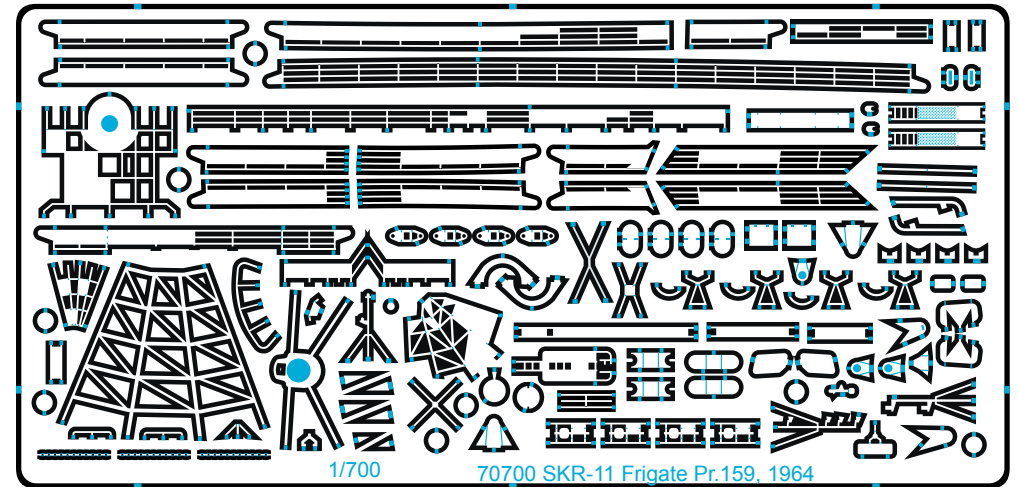

SKR-38 Frigate Pr. 159M, 1963

СКР-38

Фрегат Пр. 159М, 1963

1:700

70703 For more info on Combrig kits see: www.combrig-models.com www.steelnavy.net www.modelwarships.com

**Ком
Бриг**
Made in Russia

СХЕМА СБОРКИ МОДЕЛИ
ASSEMBLY INSTRUCTIONS

1

СХЕМА СБОРКИ МОДЕЛИ
ASSEMBLY INSTRUCTIONS

2

СХЕМА СБОРКИ МОДЕЛИ
ASSEMBLY INSTRUCTIONS

3

СХЕМА СБОРКИ МОДЕЛИ
ASSEMBLY INSTRUCTIONS

4

СХЕМА СБОРКИ МОДЕЛИ
ASSEMBLY INSTRUCTIONS

5

СХЕМА СБОРКИ МОДЕЛИ
ASSEMBLY INSTRUCTIONS

6

A10

A9

A11

СХЕМА СБОРКИ МОДЕЛИ
ASSEMBLY INSTRUCTIONS

7