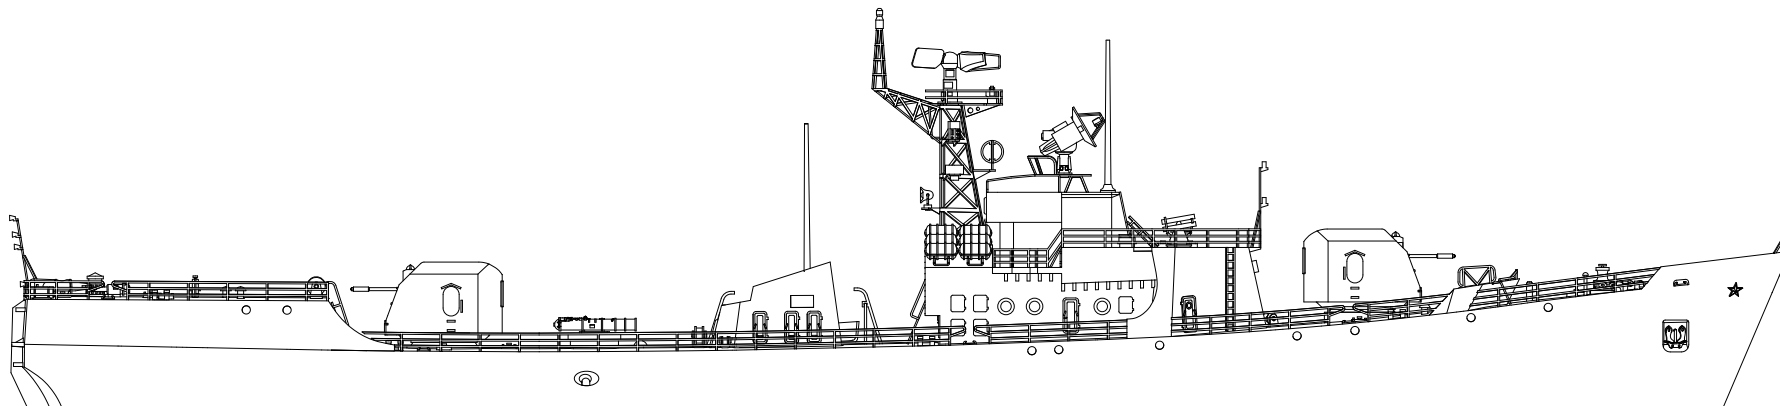

SKR-38 Frigate Pr. 159M, 1963

СКР-38

Фрегат Пр. 159М, 1963

1:700

70703 For more info on Combrig kits see: www.combrig-models.com www.steelnavy.net www.modelwarships.com

**Ком
Бриг**
Made in Russia

СХЕМА СБОРКИ МОДЕЛИ
ASSEMBLY INSTRUCTIONS

1

СХЕМА СБОРКИ МОДЕЛИ
ASSEMBLY INSTRUCTIONS

2

СХЕМА СБОРКИ МОДЕЛИ
ASSEMBLY INSTRUCTIONS

3

СХЕМА СБОРКИ МОДЕЛИ
ASSEMBLY INSTRUCTIONS

4

СХЕМА СБОРКИ МОДЕЛИ
ASSEMBLY INSTRUCTIONS