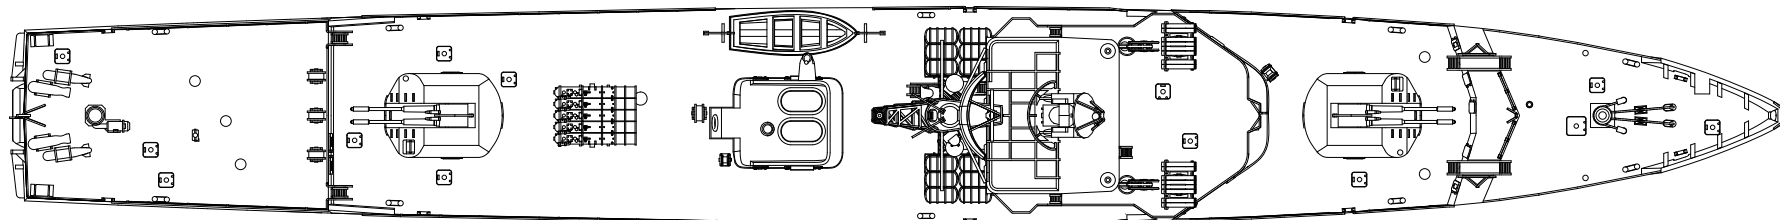

SKR-38 Frigate Pr. 159M, 1963

СКР-38

Фрегат Пр. 159М, 1963

1:700

70703 For more info on Combrig kits see: www.combrig-models.com www.steelnavy.net www.modelwarships.com

**Ком
Бриг**
Made in Russia

СХЕМА СБОРКИ МОДЕЛИ
ASSEMBLY INSTRUCTIONS

1

СХЕМА СБОРКИ МОДЕЛИ
ASSEMBLY INSTRUCTIONS

2

СХЕМА СБОРКИ МОДЕЛИ
ASSEMBLY INSTRUCTIONS

3

СХЕМА СБОРКИ МОДЕЛИ
ASSEMBLY INSTRUCTIONS

4

СХЕМА СБОРКИ МОДЕЛИ
ASSEMBLY INSTRUCTIONS