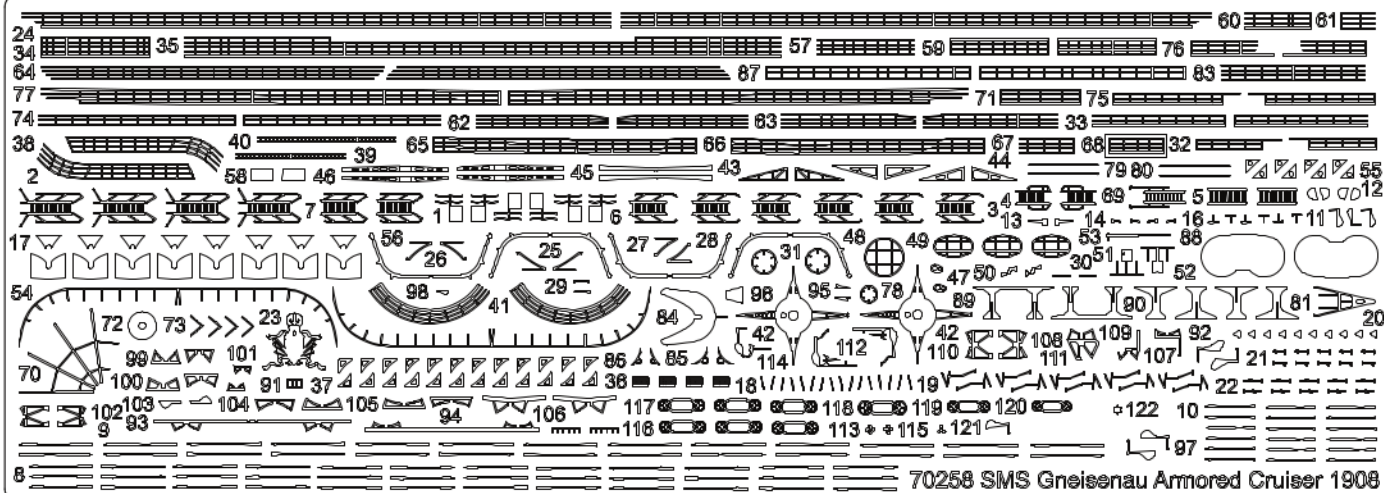

Armored Cruiser, 1908

SMS GNEISENAU

⚠ Please note that the assembly guide reflects the position of the parts when installed only, and not the exact order of the assembly.
 To download the assembly instructions in PDF (high resolution) please visit www.combrig-models.com

#G

#H

#O

#P

#K

#I

#J

УСЛОВНЫЕ
ОБОЗНАЧЕНИЯ:

LR

Выполнить для левой и правой частей
Repeat for opposite side

Выбор варианта
Optional

x2

Повторить операцию
Repeat

#M

#L

#N