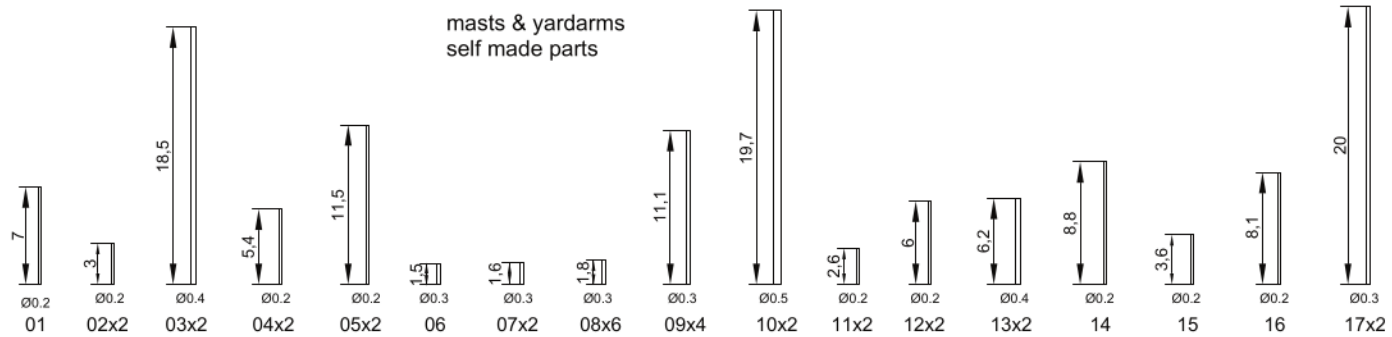

Armored Cruiser, 1908

SMS GNEISENAU

⚠ Please note that the assembly guide reflects the position of the parts when installed only, and not the exact order of the assembly.
 To download the assembly instructions in PDF (high resolution) please visit www.combrig-models.com

LR

Выполнить для левой и правой частей
Repeat for opposite side

Выбор варианта
Optional

x2

Повторить операцию
Repeat

#M

#L

#N