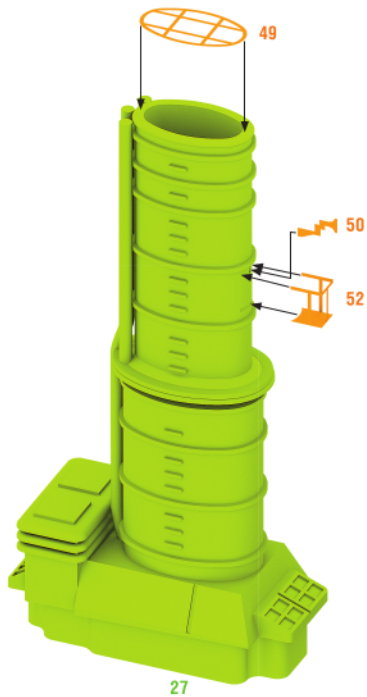

Armored Cruiser, 1908

SMS GNEISENAU

⚠ Please note that the assembly guide reflects the position of the parts when installed only, and not the exact order of the assembly.
 To download the assembly instructions in PDF (high resolution) please visit www.combrig-models.com

LR

Выполнить для левой и правой частей
Repeat for opposite side

Выбор варианта
Optional

x2

Повторить операцию
Repeat

#M

#L

#N

#Q

27

26

25

25

#R

#S

#Y