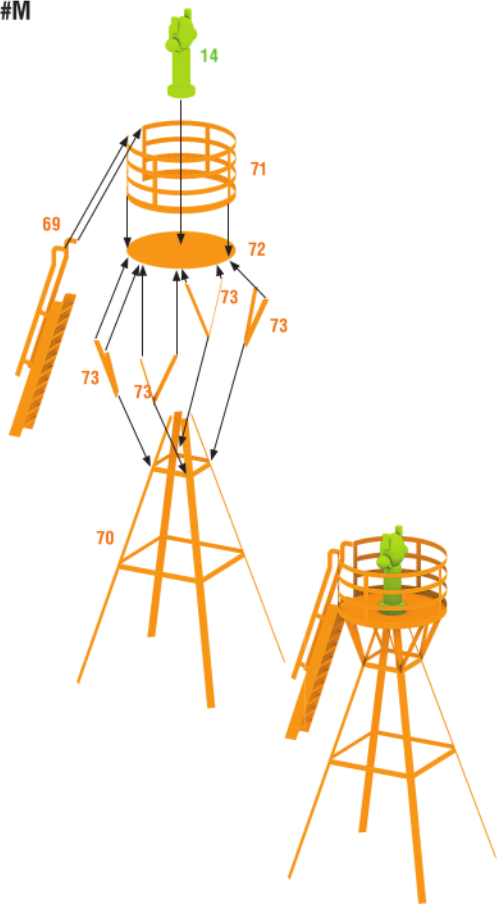

Armored Cruiser, 1908

SMS GNEISENAU

⚠ Please note that the assembly guide reflects the position of the parts when installed only, and not the exact order of the assembly.
 To download the assembly instructions in PDF (high resolution) please visit www.combrig-models.com

LR

Выполнить для левой и правой частей
Repeat for opposite side

Выбор варианта
Optional

x2

Повторить операцию
Repeat

#M

#L

#N

#Q

27

26

25

25

#R

#S

#Y