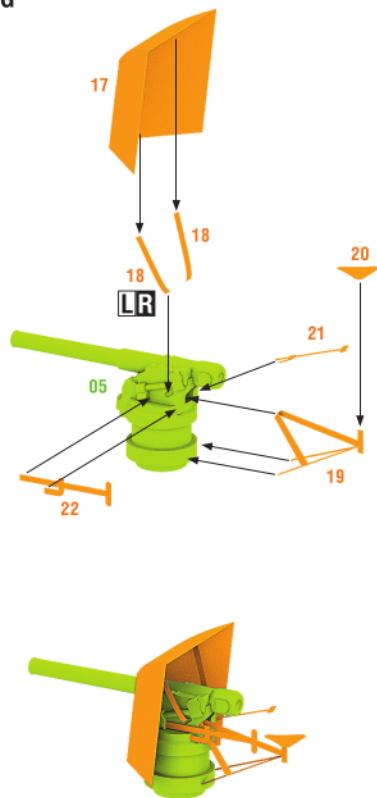

#G

#H

#O

#P

#K

#I

#J

УСЛОВНЫЕ
ОБОЗНАЧЕНИЯ:

LR

Выполнить для левой и правой частей
Repeat for opposite side

Выбор варианта
Optional

x2

Повторить операцию
Repeat