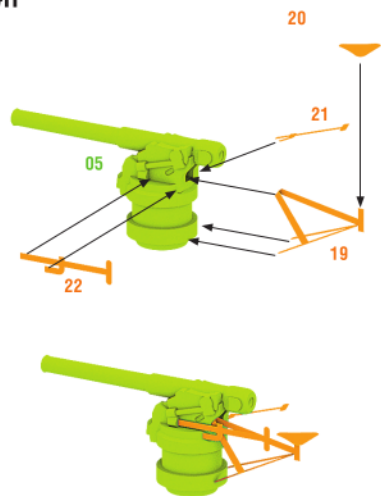

#G

#H

#O

#P

#K

#I

#J

УСЛОВНЫЕ
ОБОЗНАЧЕНИЯ:

LR

Выполнить для левой и правой частей
Repeat for opposite side

Выбор варианта
Optional

x2

Повторить операцию
Repeat