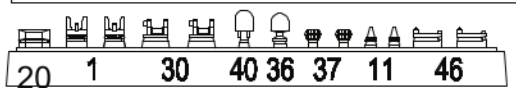

Intelligence Ship, 2006

Dupuy de Lome

masts & yardarms
self made parts

УСЛОВНЫЕ
ОБОЗНАЧЕНИЯ:

Выполнить для левой и правой частей
Repeat for opposite side

Выбор варианта
Optional

x2

Повторить операцию
Repeat