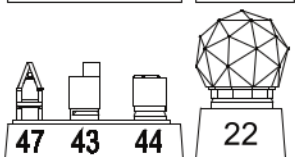

Intelligence Ship, 2006

Dupuy de Lome

masts & yardarms
self made parts

УСЛОВНЫЕ
ОБОЗНАЧЕНИЯ:

Выполнить для левой и правой частей
Repeat for opposite side

Выбор варианта
Optional

x2

Повторить операцию
Repeat