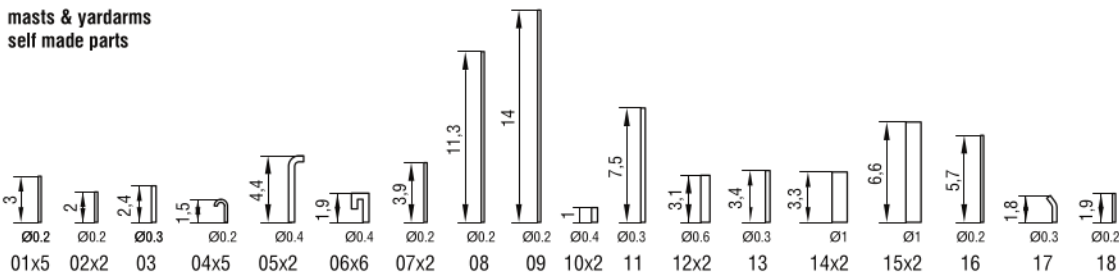

Intelligence Ship, 2006

Dupuy de Lome

masts & yardarms
self made parts

УСЛОВНЫЕ
ОБОЗНАЧЕНИЯ:

Выполнить для левой и правой частей
Repeat for opposite side

Выбор варианта
Optional

x2

Повторить операцию
Repeat