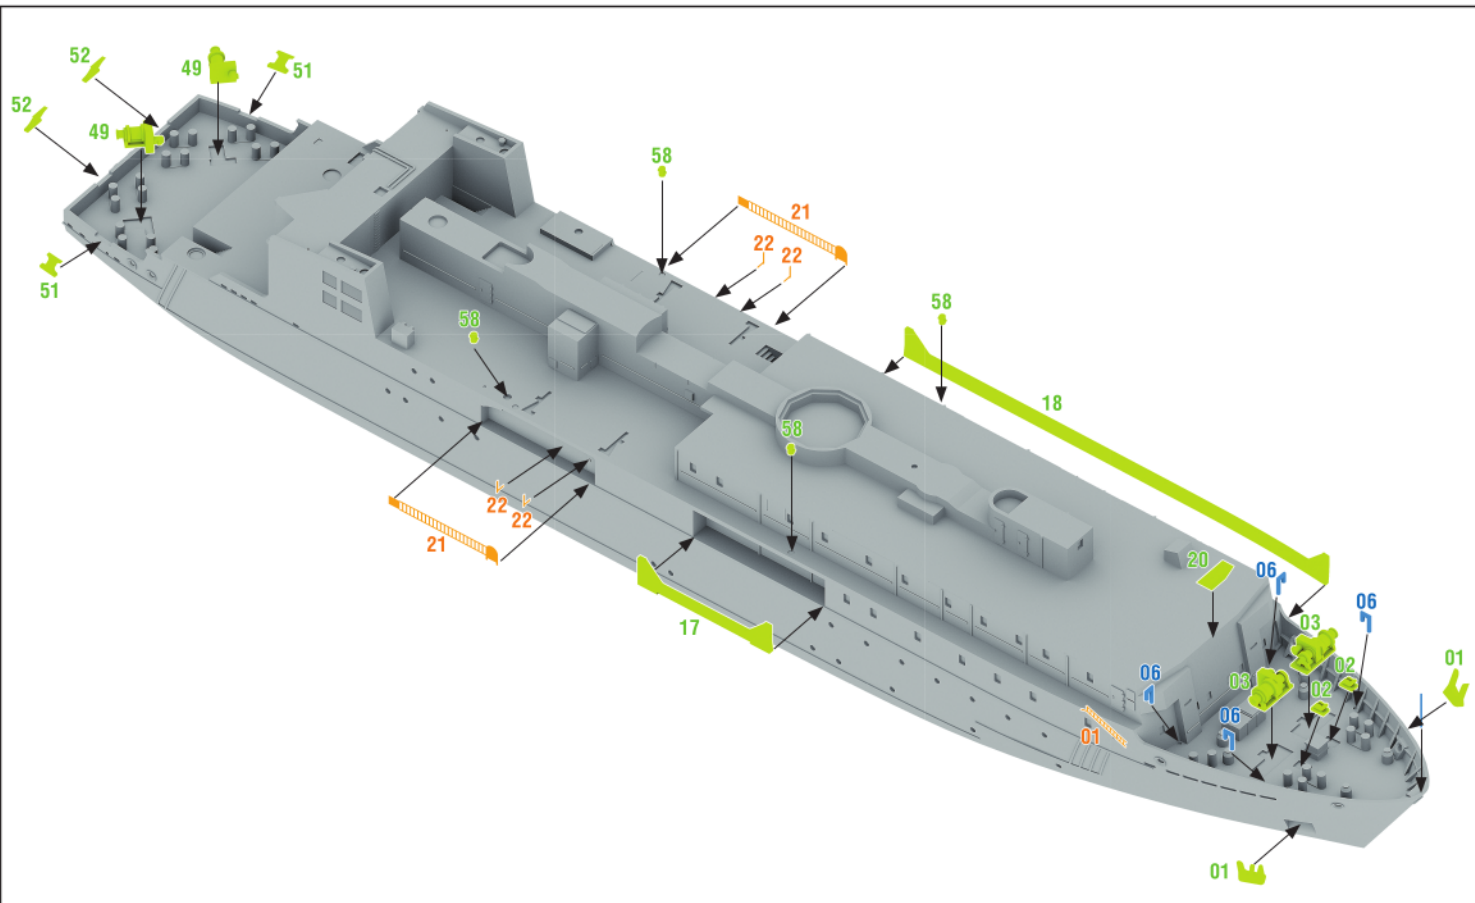

Intelligence Ship, 2006

Dupuy de Lome

masts & yardarms
self made parts

УСЛОВНЫЕ
ОБОЗНАЧЕНИЯ:

Выполнить для левой и правой частей
Repeat for opposite side

Выбор варианта
Optional

x2

Повторить операцию
Repeat