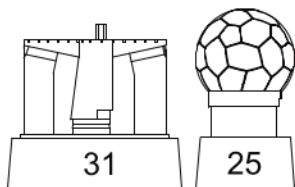

Intelligence Ship, 2006

Dupuy de Lome

masts & yardarms
self made parts

УСЛОВНЫЕ
ОБОЗНАЧЕНИЯ:

Выполнить для левой и правой частей
Repeat for opposite side

Выбор варианта
Optional

x2

Повторить операцию
Repeat