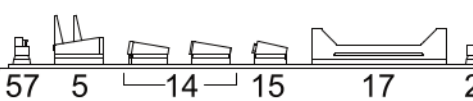

Intelligence Ship, 2006

Dupuy de Lome

masts & yardarms
self made parts

УСЛОВНЫЕ
ОБОЗНАЧЕНИЯ:

Выполнить для левой и правой частей
Repeat for opposite side

Выбор варианта
Optional

x2

Повторить операцию
Repeat