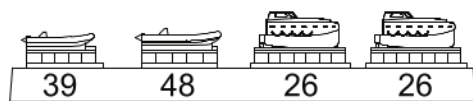

Intelligence Ship, 2006

Dupuy de Lome

masts & yardarms
self made parts

УСЛОВНЫЕ
ОБОЗНАЧЕНИЯ:

Выполнить для левой и правой частей
Repeat for opposite side

Выбор варианта
Optional

x2

Повторить операцию
Repeat