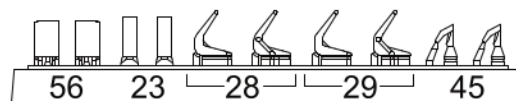

Intelligence Ship, 2006

Dupuy de Lome

masts & yardarms
self made parts

УСЛОВНЫЕ
ОБОЗНАЧЕНИЯ:

Выполнить для левой и правой частей
Repeat for opposite side

Выбор варианта
Optional

x2

Повторить операцию
Repeat