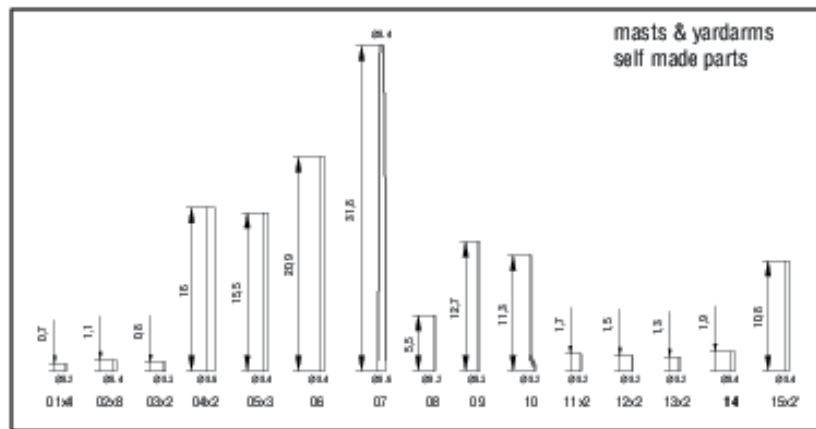

D-Class Dry Cargo Ship, 1917

# SS WAR ARROW

УСЛОВНЫЕ  
ОБОЗНАЧЕНИЯ:

Выполнить для левой и правой частей  
Repeat for opposite side

Выбор варианта  
Optional

x2

Повторить операцию  
Repeat

#A

#B