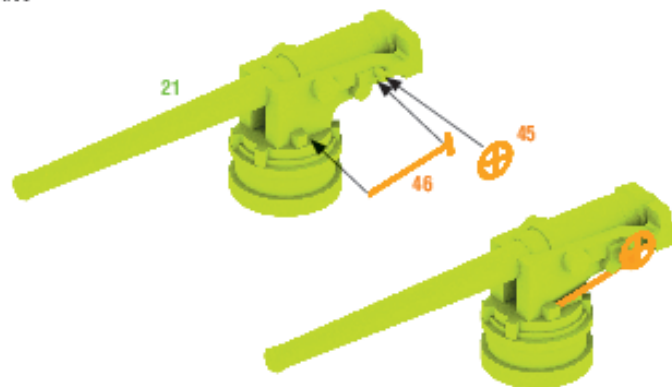

# SS WAR ARROW

УСЛОВНЫЕ  
ОБОЗНАЧЕНИЯ:

Выполнить для левой и правой частей  
Repeat for opposite side

Выбор варианта  
Optional

x2

Повторить операцию  
Repeat

#A

#B