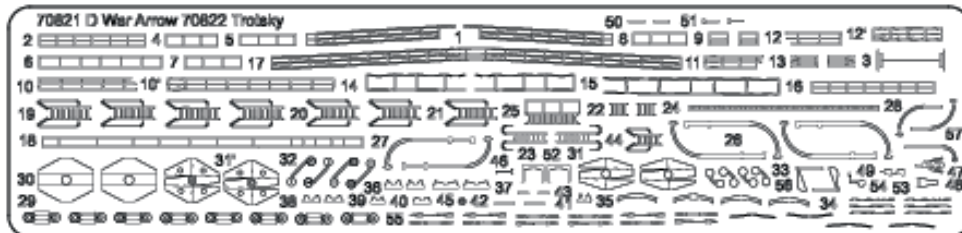

D-Class Dry Cargo Ship, 1917

# SS WAR ARROW

УСЛОВНЫЕ  
ОБОЗНАЧЕНИЯ:

Выполнить для левой и правой частей  
Repeat for opposite side

Выбор варианта  
Optional

x2

Повторить операцию  
Repeat

#A

#B