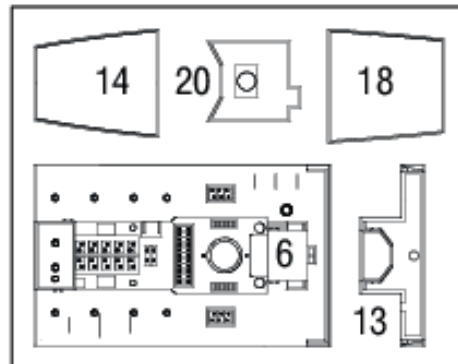

D-Class Dry Cargo Ship, 1917

# SS WAR ARROW

УСЛОВНЫЕ  
ОБОЗНАЧЕНИЯ:

Выполнить для левой и правой частей  
Repeat for opposite side

Выбор варианта  
Optional

x2

Повторить операцию  
Repeat

#A

#B