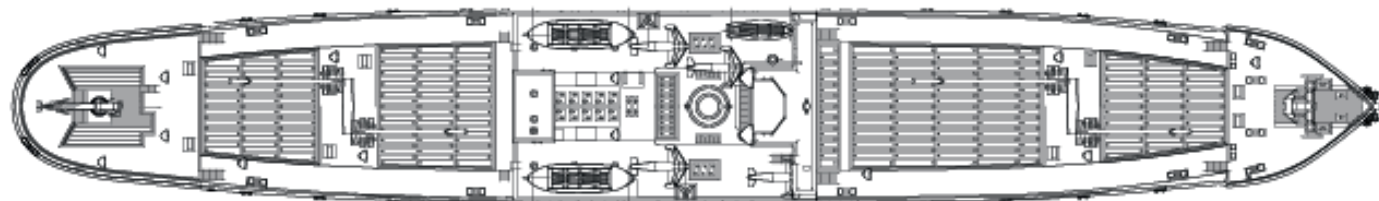

D-Class Dry Cargo Ship, 1917

# SS WAR ARROW

УСЛОВНЫЕ  
ОБОЗНАЧЕНИЯ:

Выполнить для левой и правой частей  
Repeat for opposite side

Выбор варианта  
Optional

x2

Повторить операцию  
Repeat

#A

#B