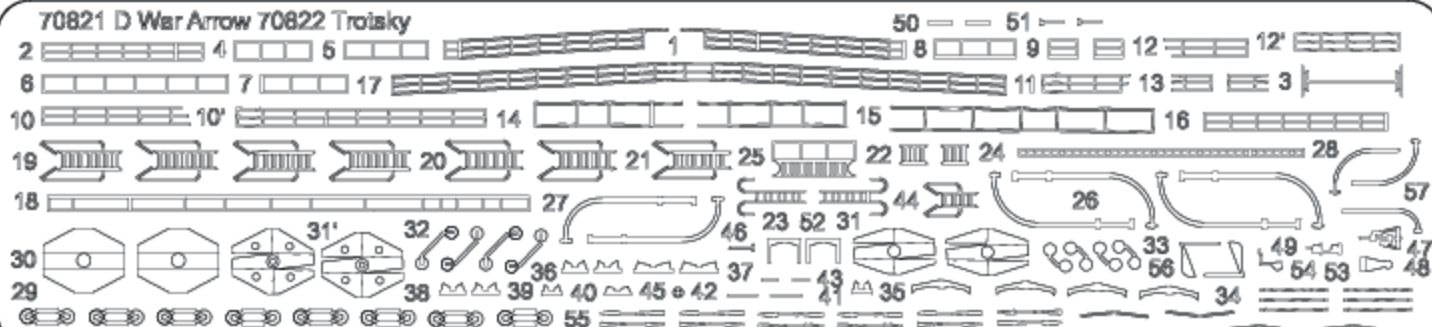

D-Class Dry Cargo Ship, 1921-1957

# TROTSKY / ANDRE MARTI

70821 D War Arrow 70822 Troisky

УСЛОВНЫЕ  
ОБОЗНАЧЕНИЯ:

Выполнить для левой и правой частей  
Repeat for opposite side

Выбор варианта  
Optional

x2

Повторить операцию  
Repeat

masts & yardarms  
self made parts