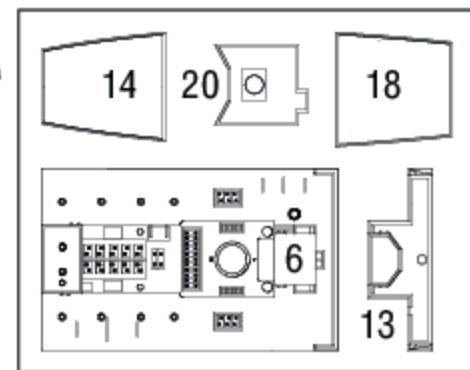

# TROTSKY / ANDRE MARTI

70821 D War Arrow 70822 Troisky

УСЛОВНЫЕ  
ОБОЗНАЧЕНИЯ:

Выполнить для левой и правой частей  
Repeat for opposite side

Выбор варианта  
Optional

x2

Повторить операцию  
Repeat

masts & yardarms  
self made parts