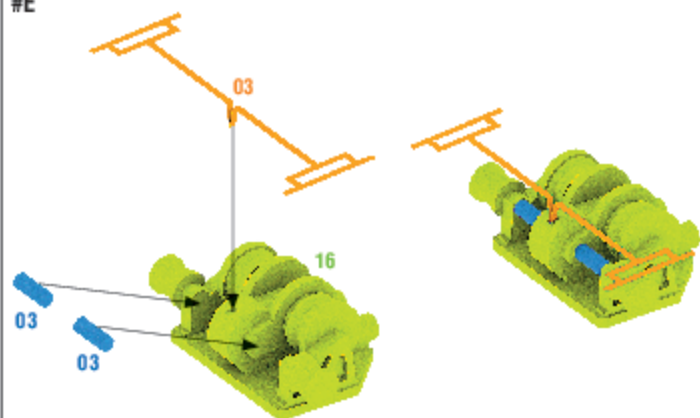

masts & yardarms
self made parts

#B

#E

#C