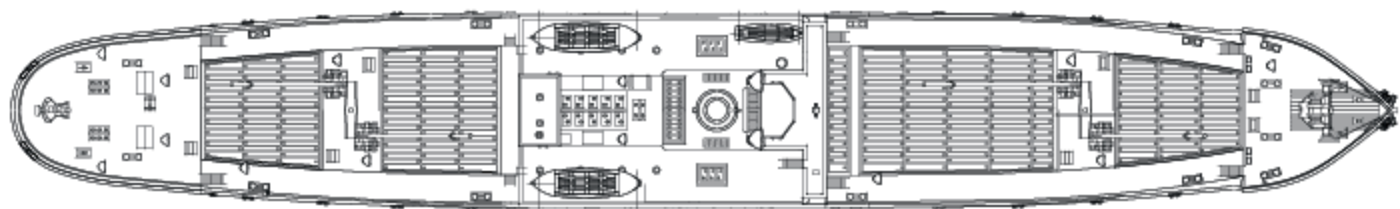

D-Class Dry Cargo Ship, 1921-1957

# TROTSKY / ANDRE MARTI

70821 D War Arrow 70822 Troisky

УСЛОВНЫЕ  
ОБОЗНАЧЕНИЯ:

Выполнить для левой и правой частей  
Repeat for opposite side

Выбор варианта  
Optional

x2

Повторить операцию  
Repeat

masts & yardarms  
self made parts