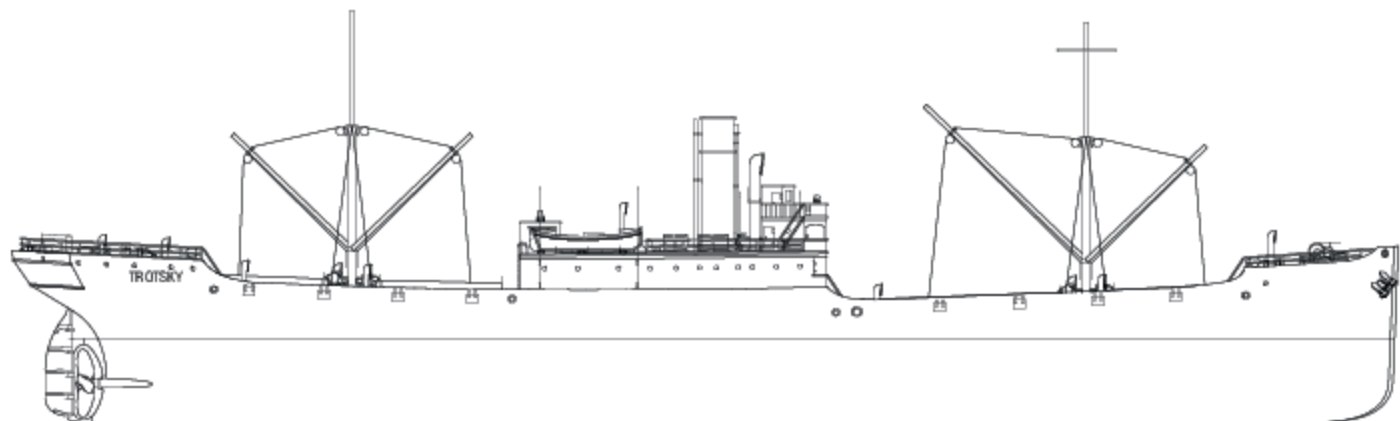

D-Class Dry Cargo Ship, 1921-1957

# TROTSKY / ANDRE MARTI

70821 D War Arrow 70822 Troisky

УСЛОВНЫЕ  
ОБОЗНАЧЕНИЯ:

Выполнить для левой и правой частей  
Repeat for opposite side

Выбор варианта  
Optional

x2

Повторить операцию  
Repeat

masts & yardarms  
self made parts