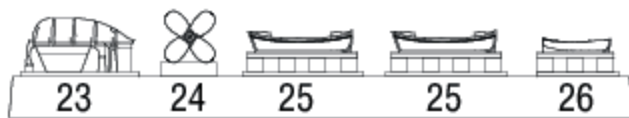

D-Class Dry Cargo Ship, 1921-1957

# TROTSKY / ANDRE MARTI

70821 D War Arrow 70822 Troisky

УСЛОВНЫЕ  
ОБОЗНАЧЕНИЯ:

Выполнить для левой и правой частей  
Repeat for opposite side

Выбор варианта  
Optional

x2

Повторить операцию  
Repeat

masts & yardarms  
self made parts