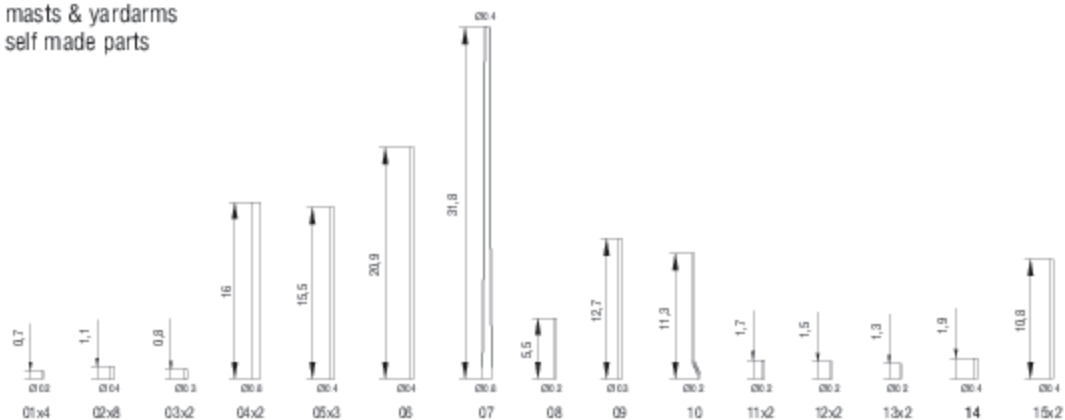

# TROTSKY / ANDRE MARTI

70821 D War Arrow 70822 Troisky

УСЛОВНЫЕ  
ОБОЗНАЧЕНИЯ:

Выполнить для левой и правой частей  
Repeat for opposite side

Выбор варианта  
Optional

x2

Повторить операцию  
Repeat

masts & yardarms  
self made parts